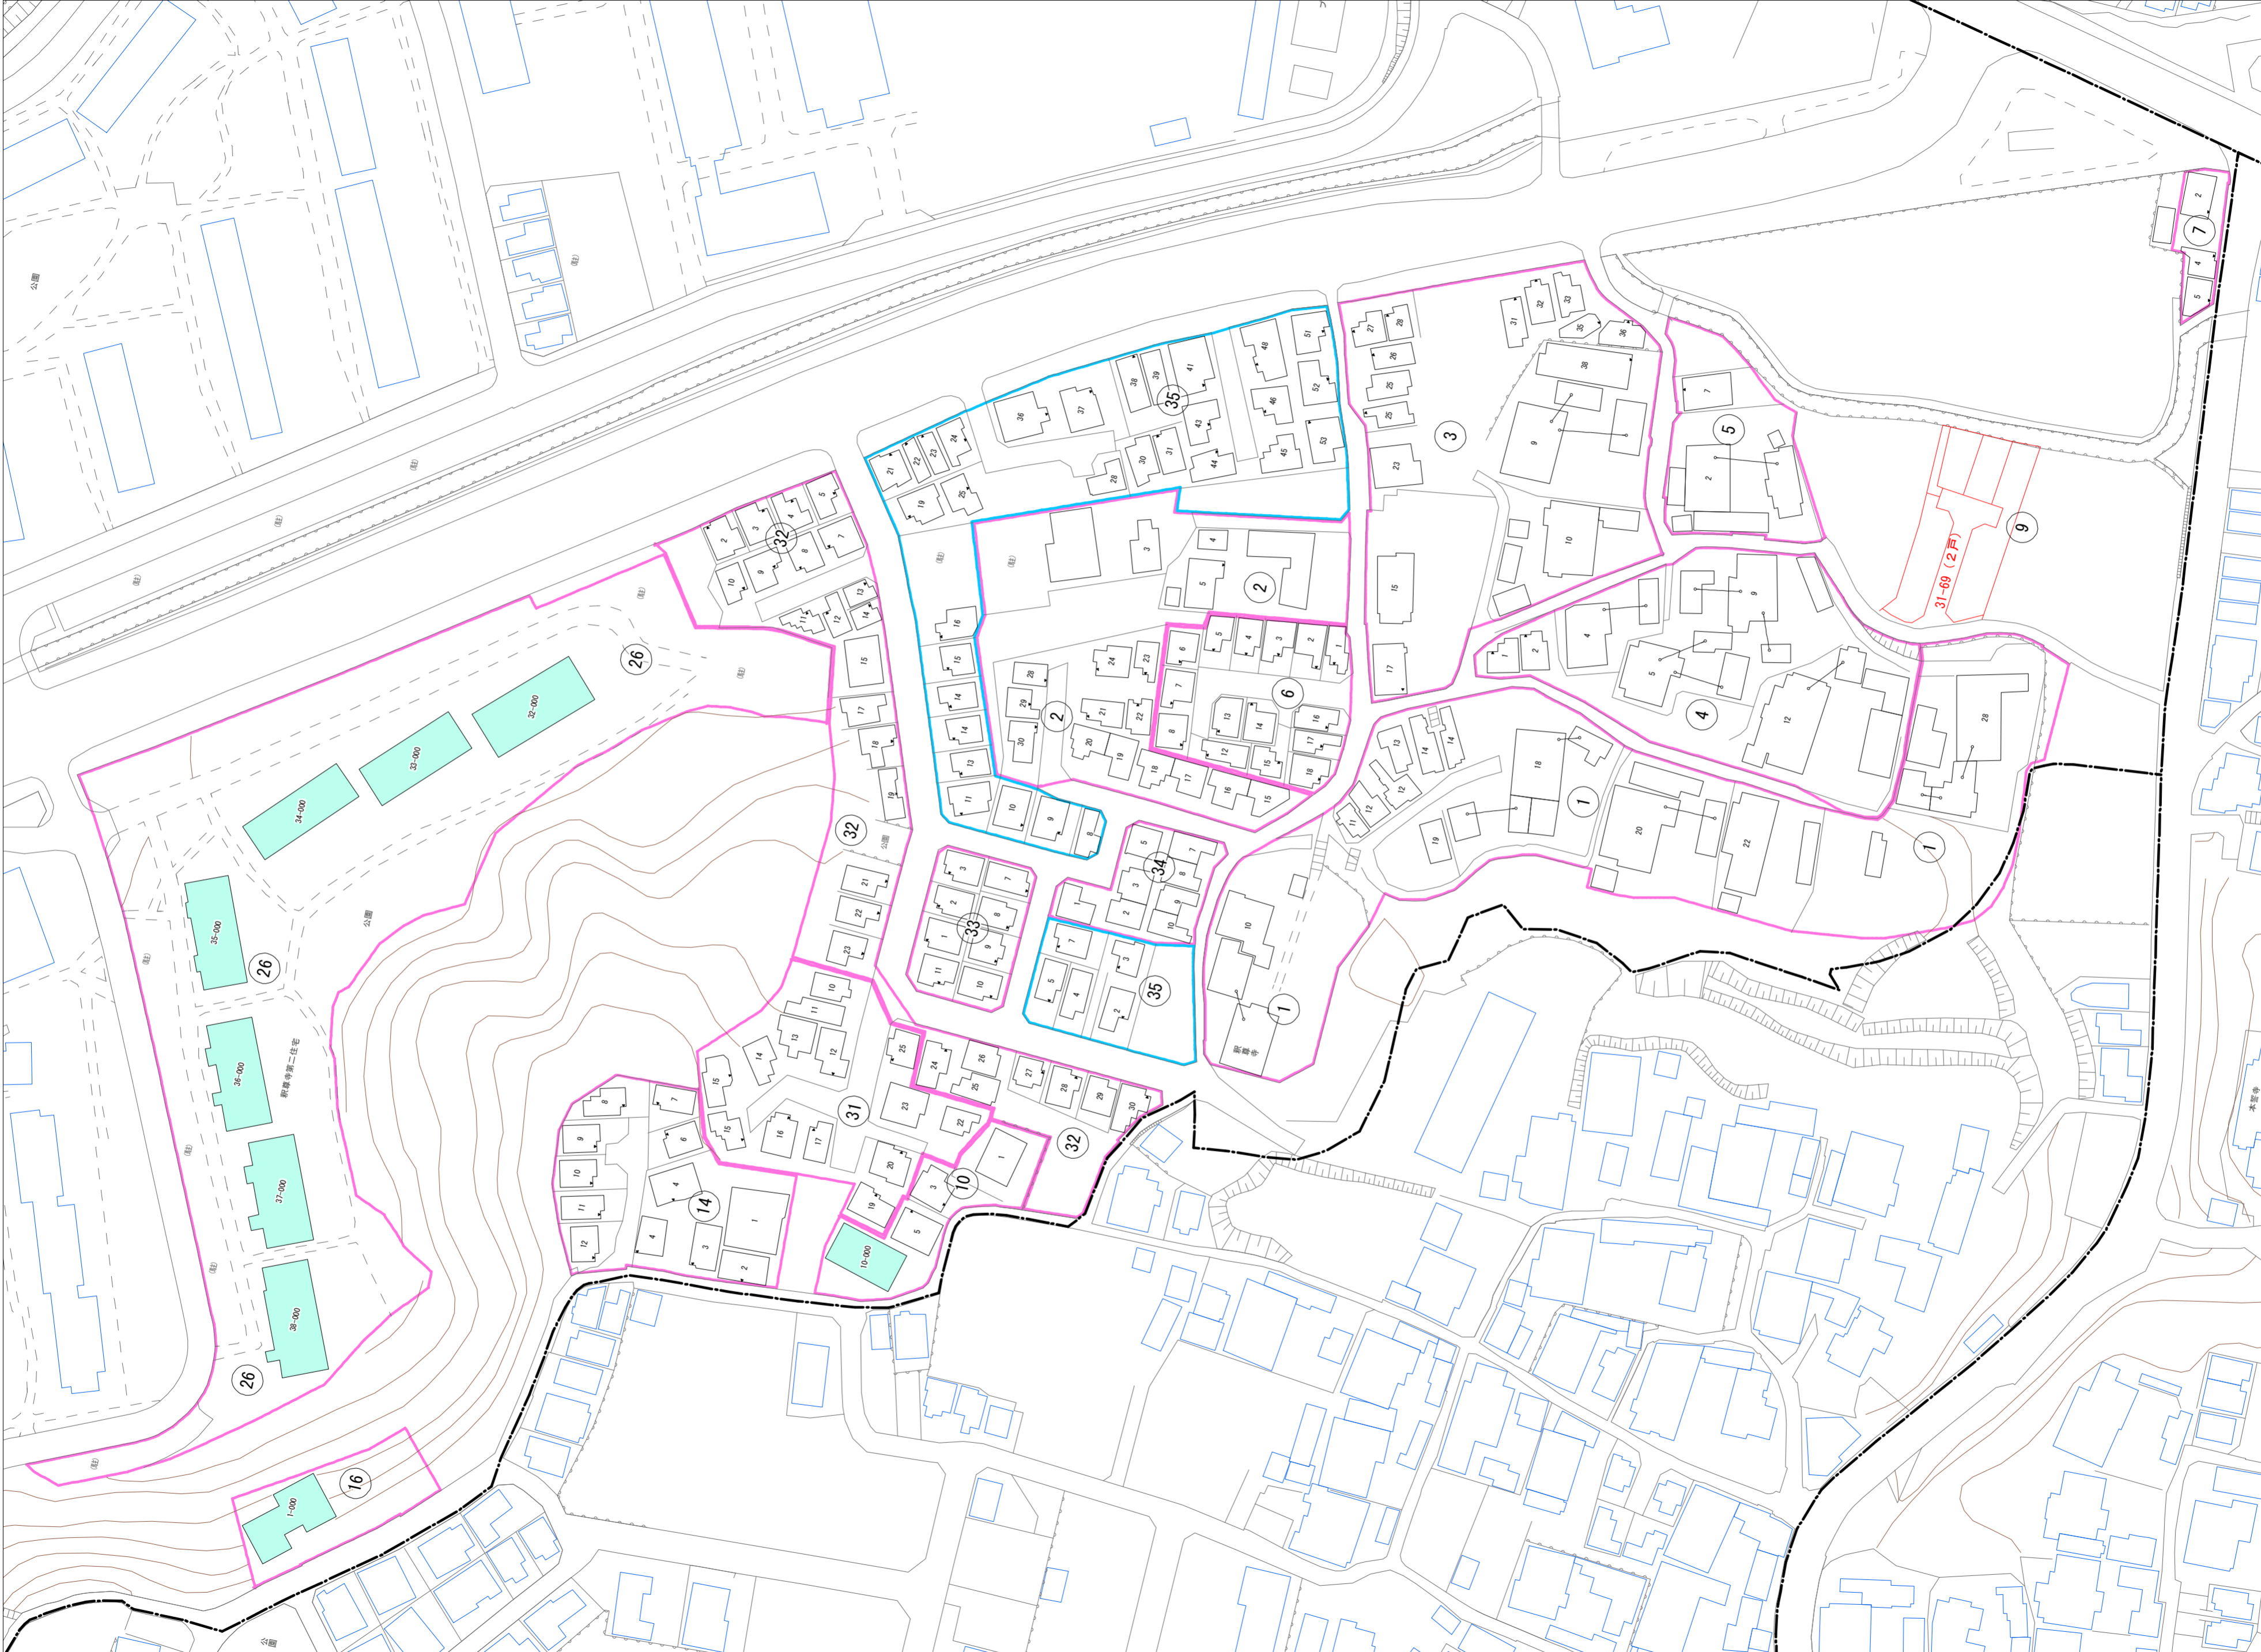

釈尊寺町(その1)

令和五年三月印刷

釈尊寺町概見図

凡例	
	町界
	1 家屋及び家屋出入口 住居番号
	5-1 家屋(母棟兼付き) 出入口、住居番号
	集合住宅
	街区(単独)
	街区(敷地有り)
	街区番号
	同番記号
	閉路区画

株式会社かんり

枚方市

1:1000