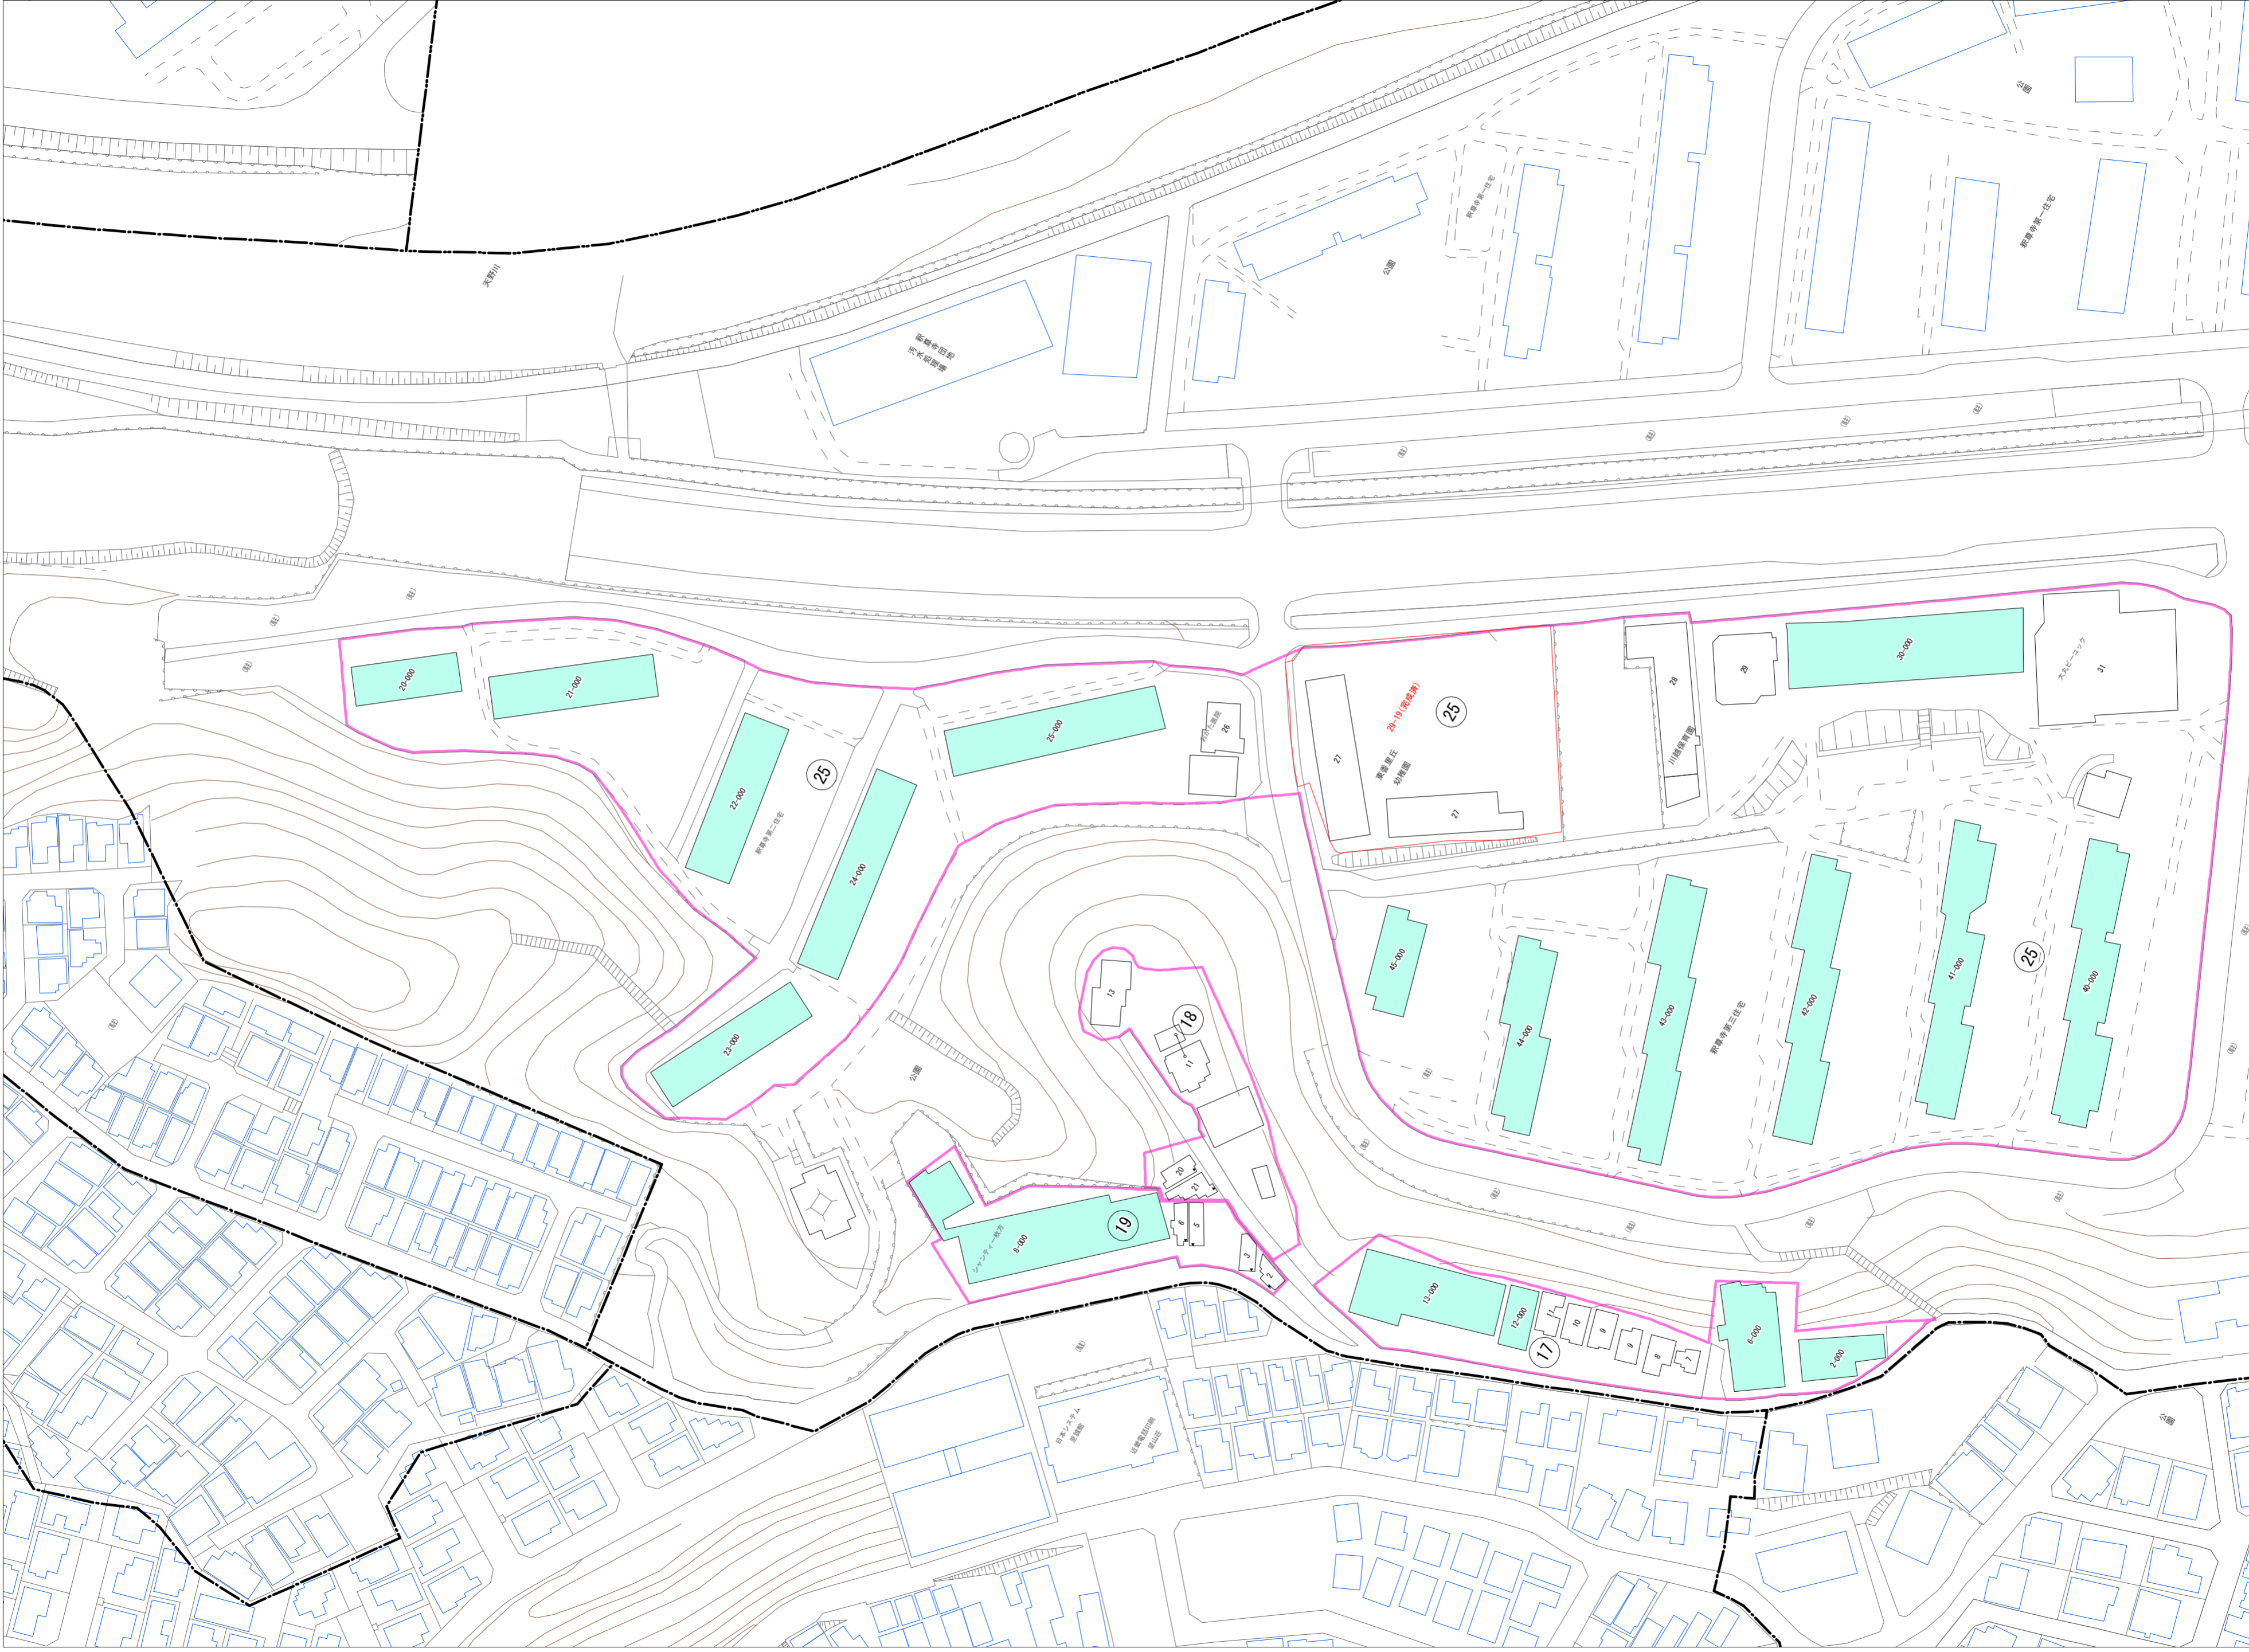

令和五年三月印刷

釈尊寺町概見図

凡 例	
	町 界
	1 家屋及び家屋出入口 住居管等
	5-1 家屋(手続管付き) 出入口、住居管等
	集合住宅
	街区(単独)
	街区(築地有り)
	街区番号
	同管記号
	閉苑区画

株式会社かんこう

枚方市

1:1000