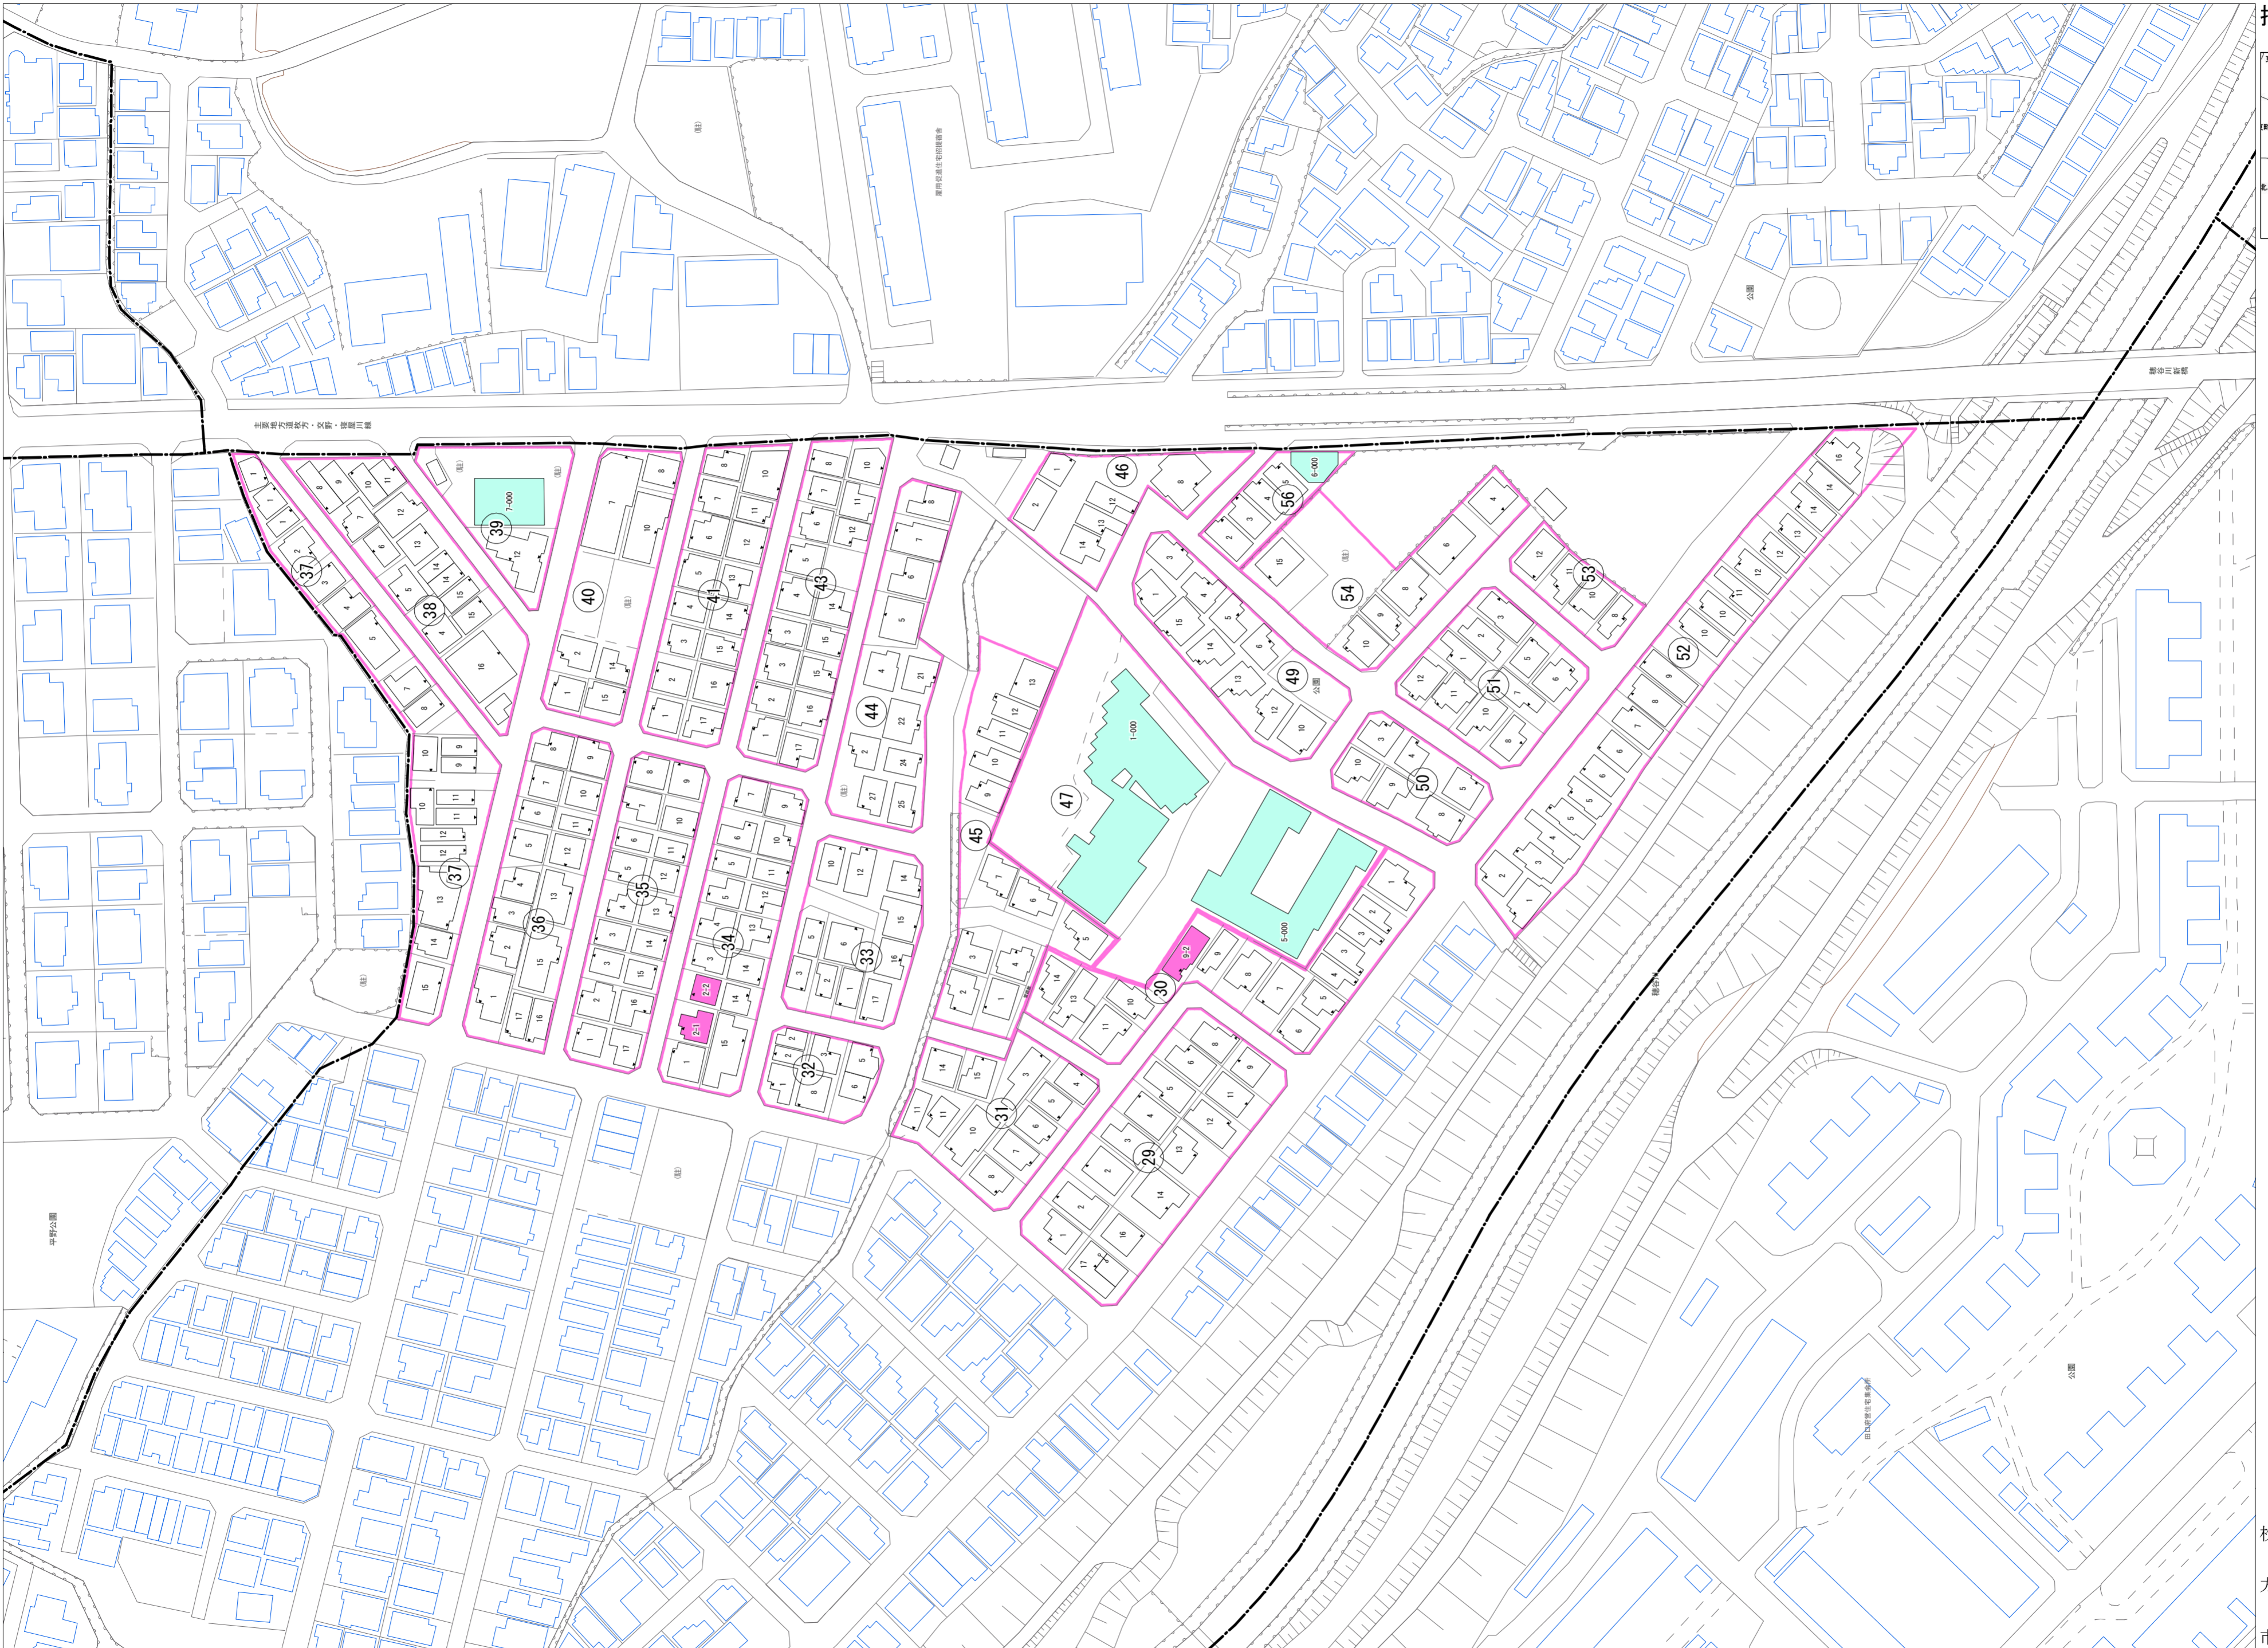

令和五年三月印刷

招提南町一丁目概見図

凡 例	
	町界
	1 家屋及び家屋出入口 住居番号
	5-1 家屋(母体番号付き) 出入口、住居番号
	集合住宅
	街区(単独)
	街区(築地有り)
	街区番号
	同番号
	閉路区画

株式会社かんこう

枚方市

1:1000