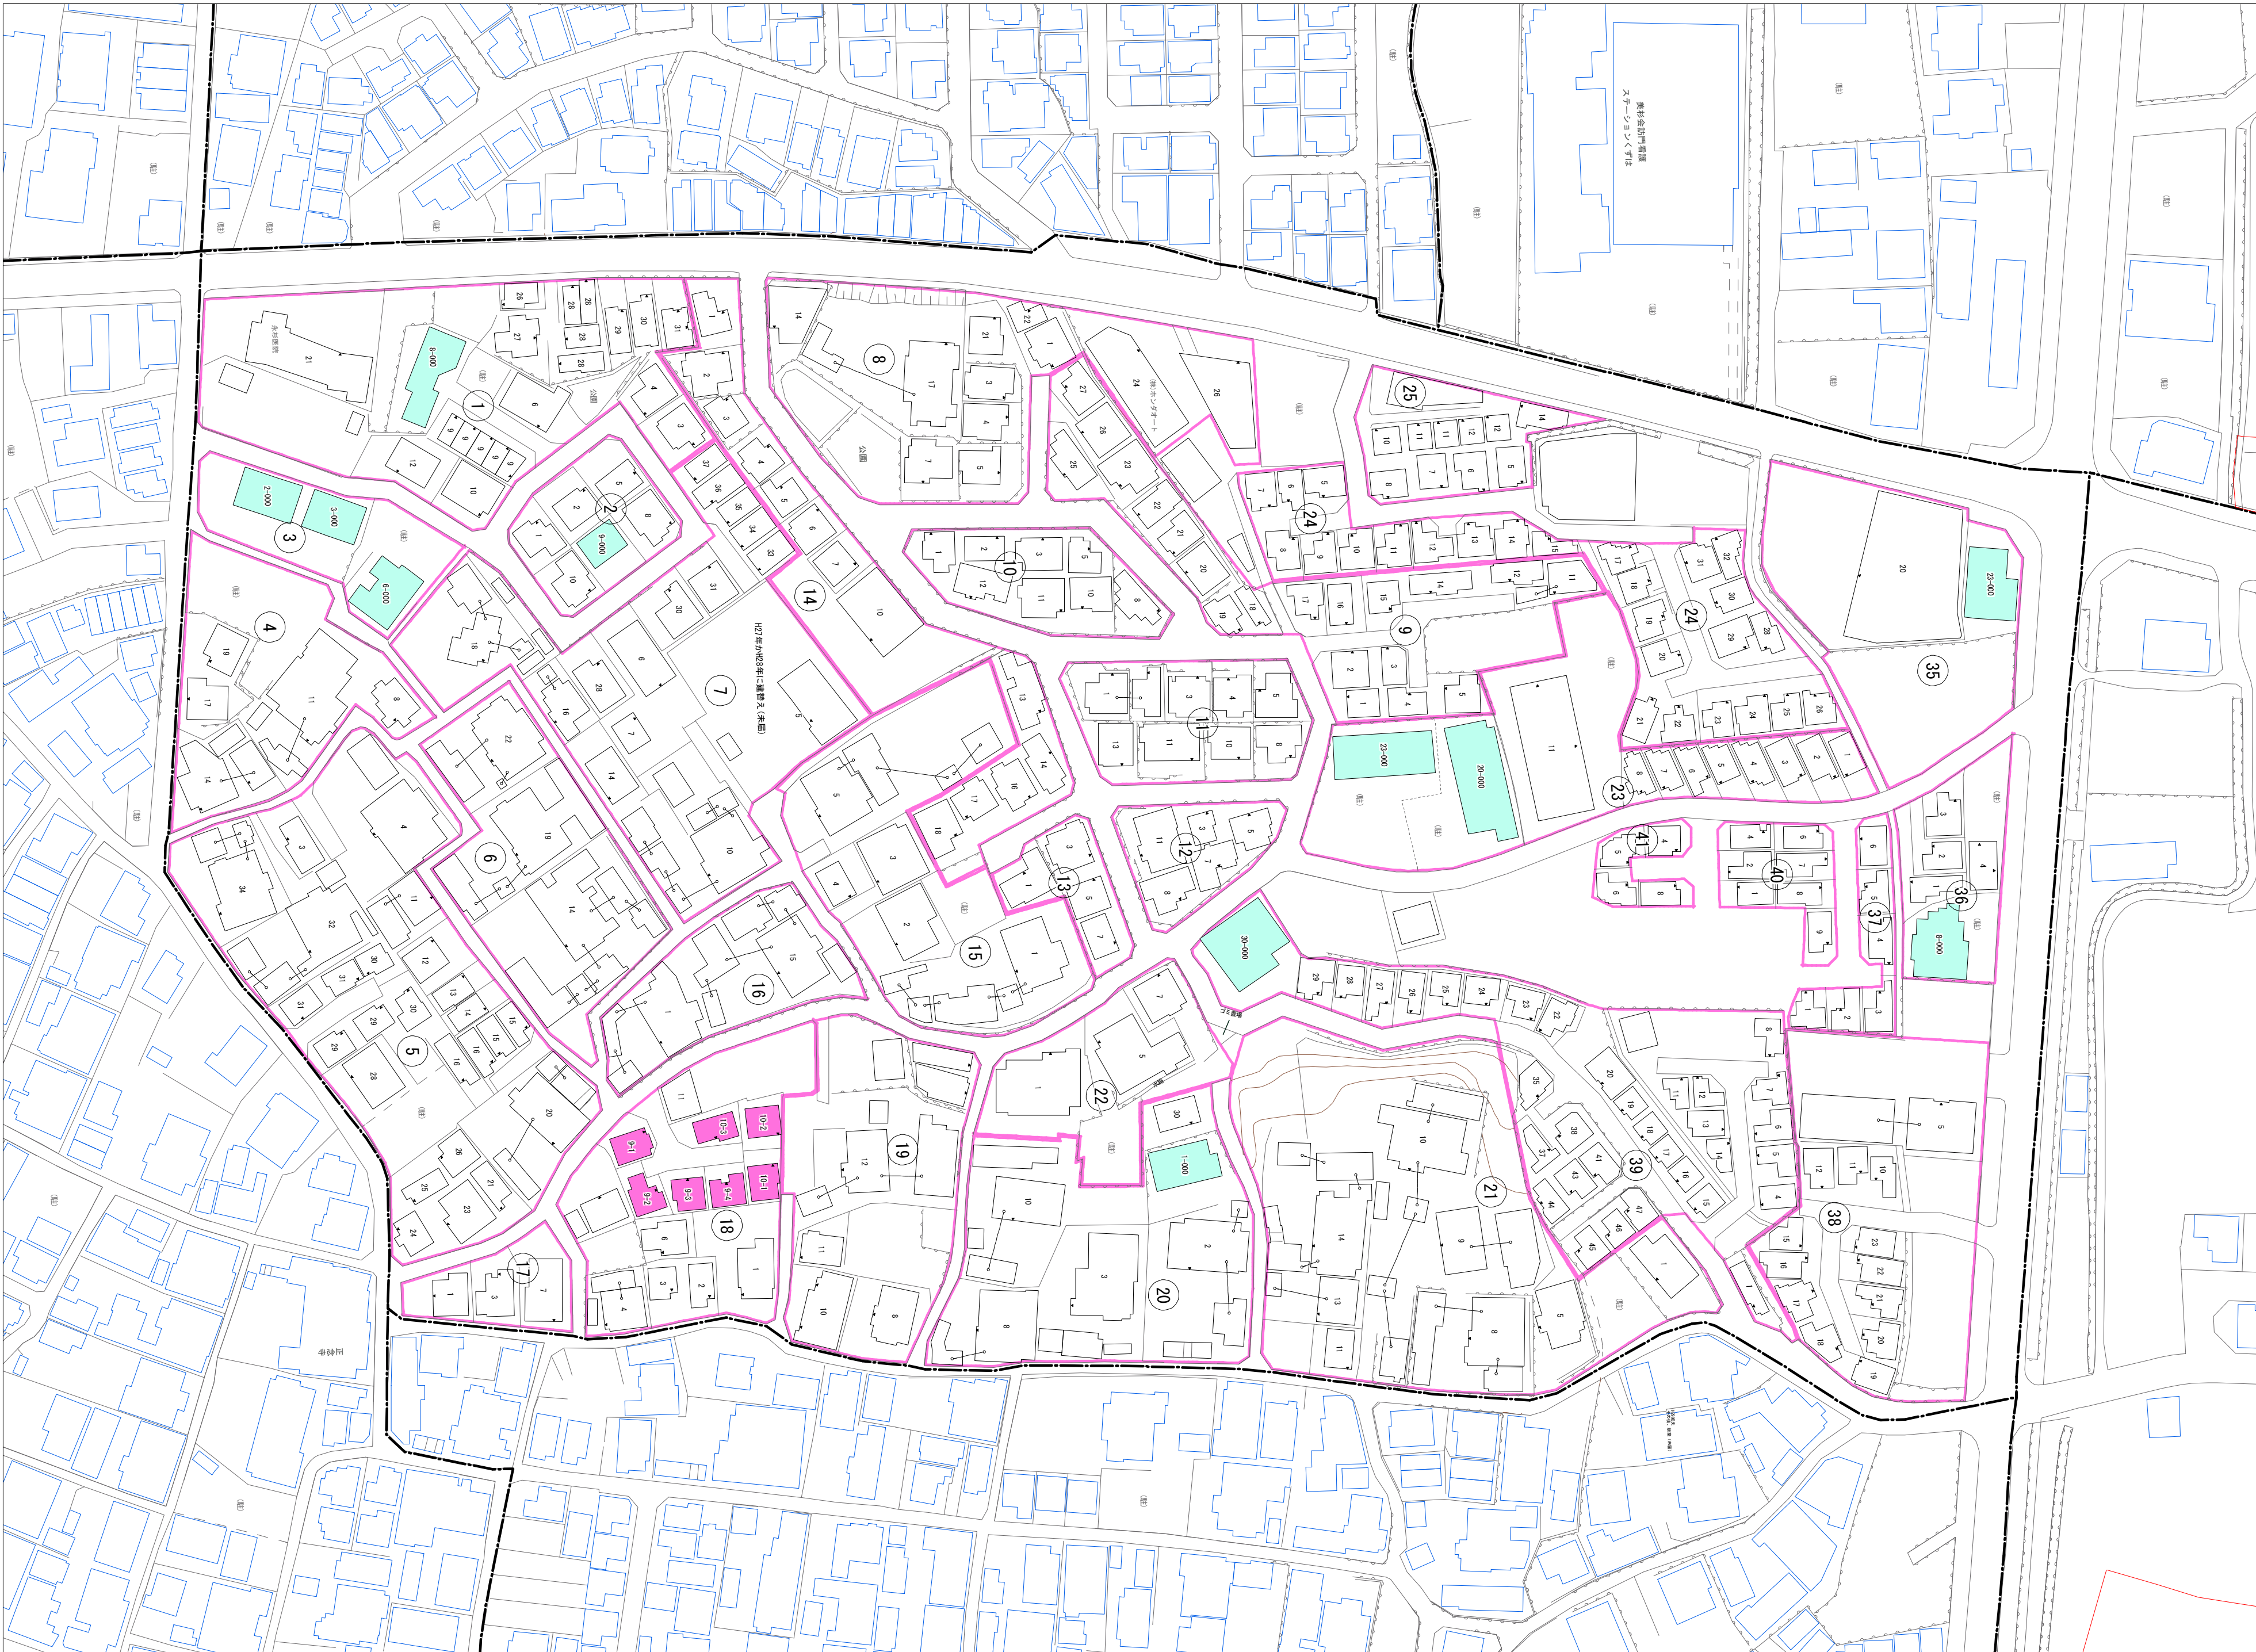

招提元町二丁目

招提元町二丁目
概見図

凡 例	
—	町 界
▲	家屋及び家屋出入口 住居番号
▲	家屋(母体管付き) 出入口、住居番号
■	集合住宅
□	街区(単独)
□	街区(敷地有り)
Ⓚ	街区番号
○	同番記号
—	閉路区画

令和五年三月印刷

株式会社かんこう

枚方市

1:1000