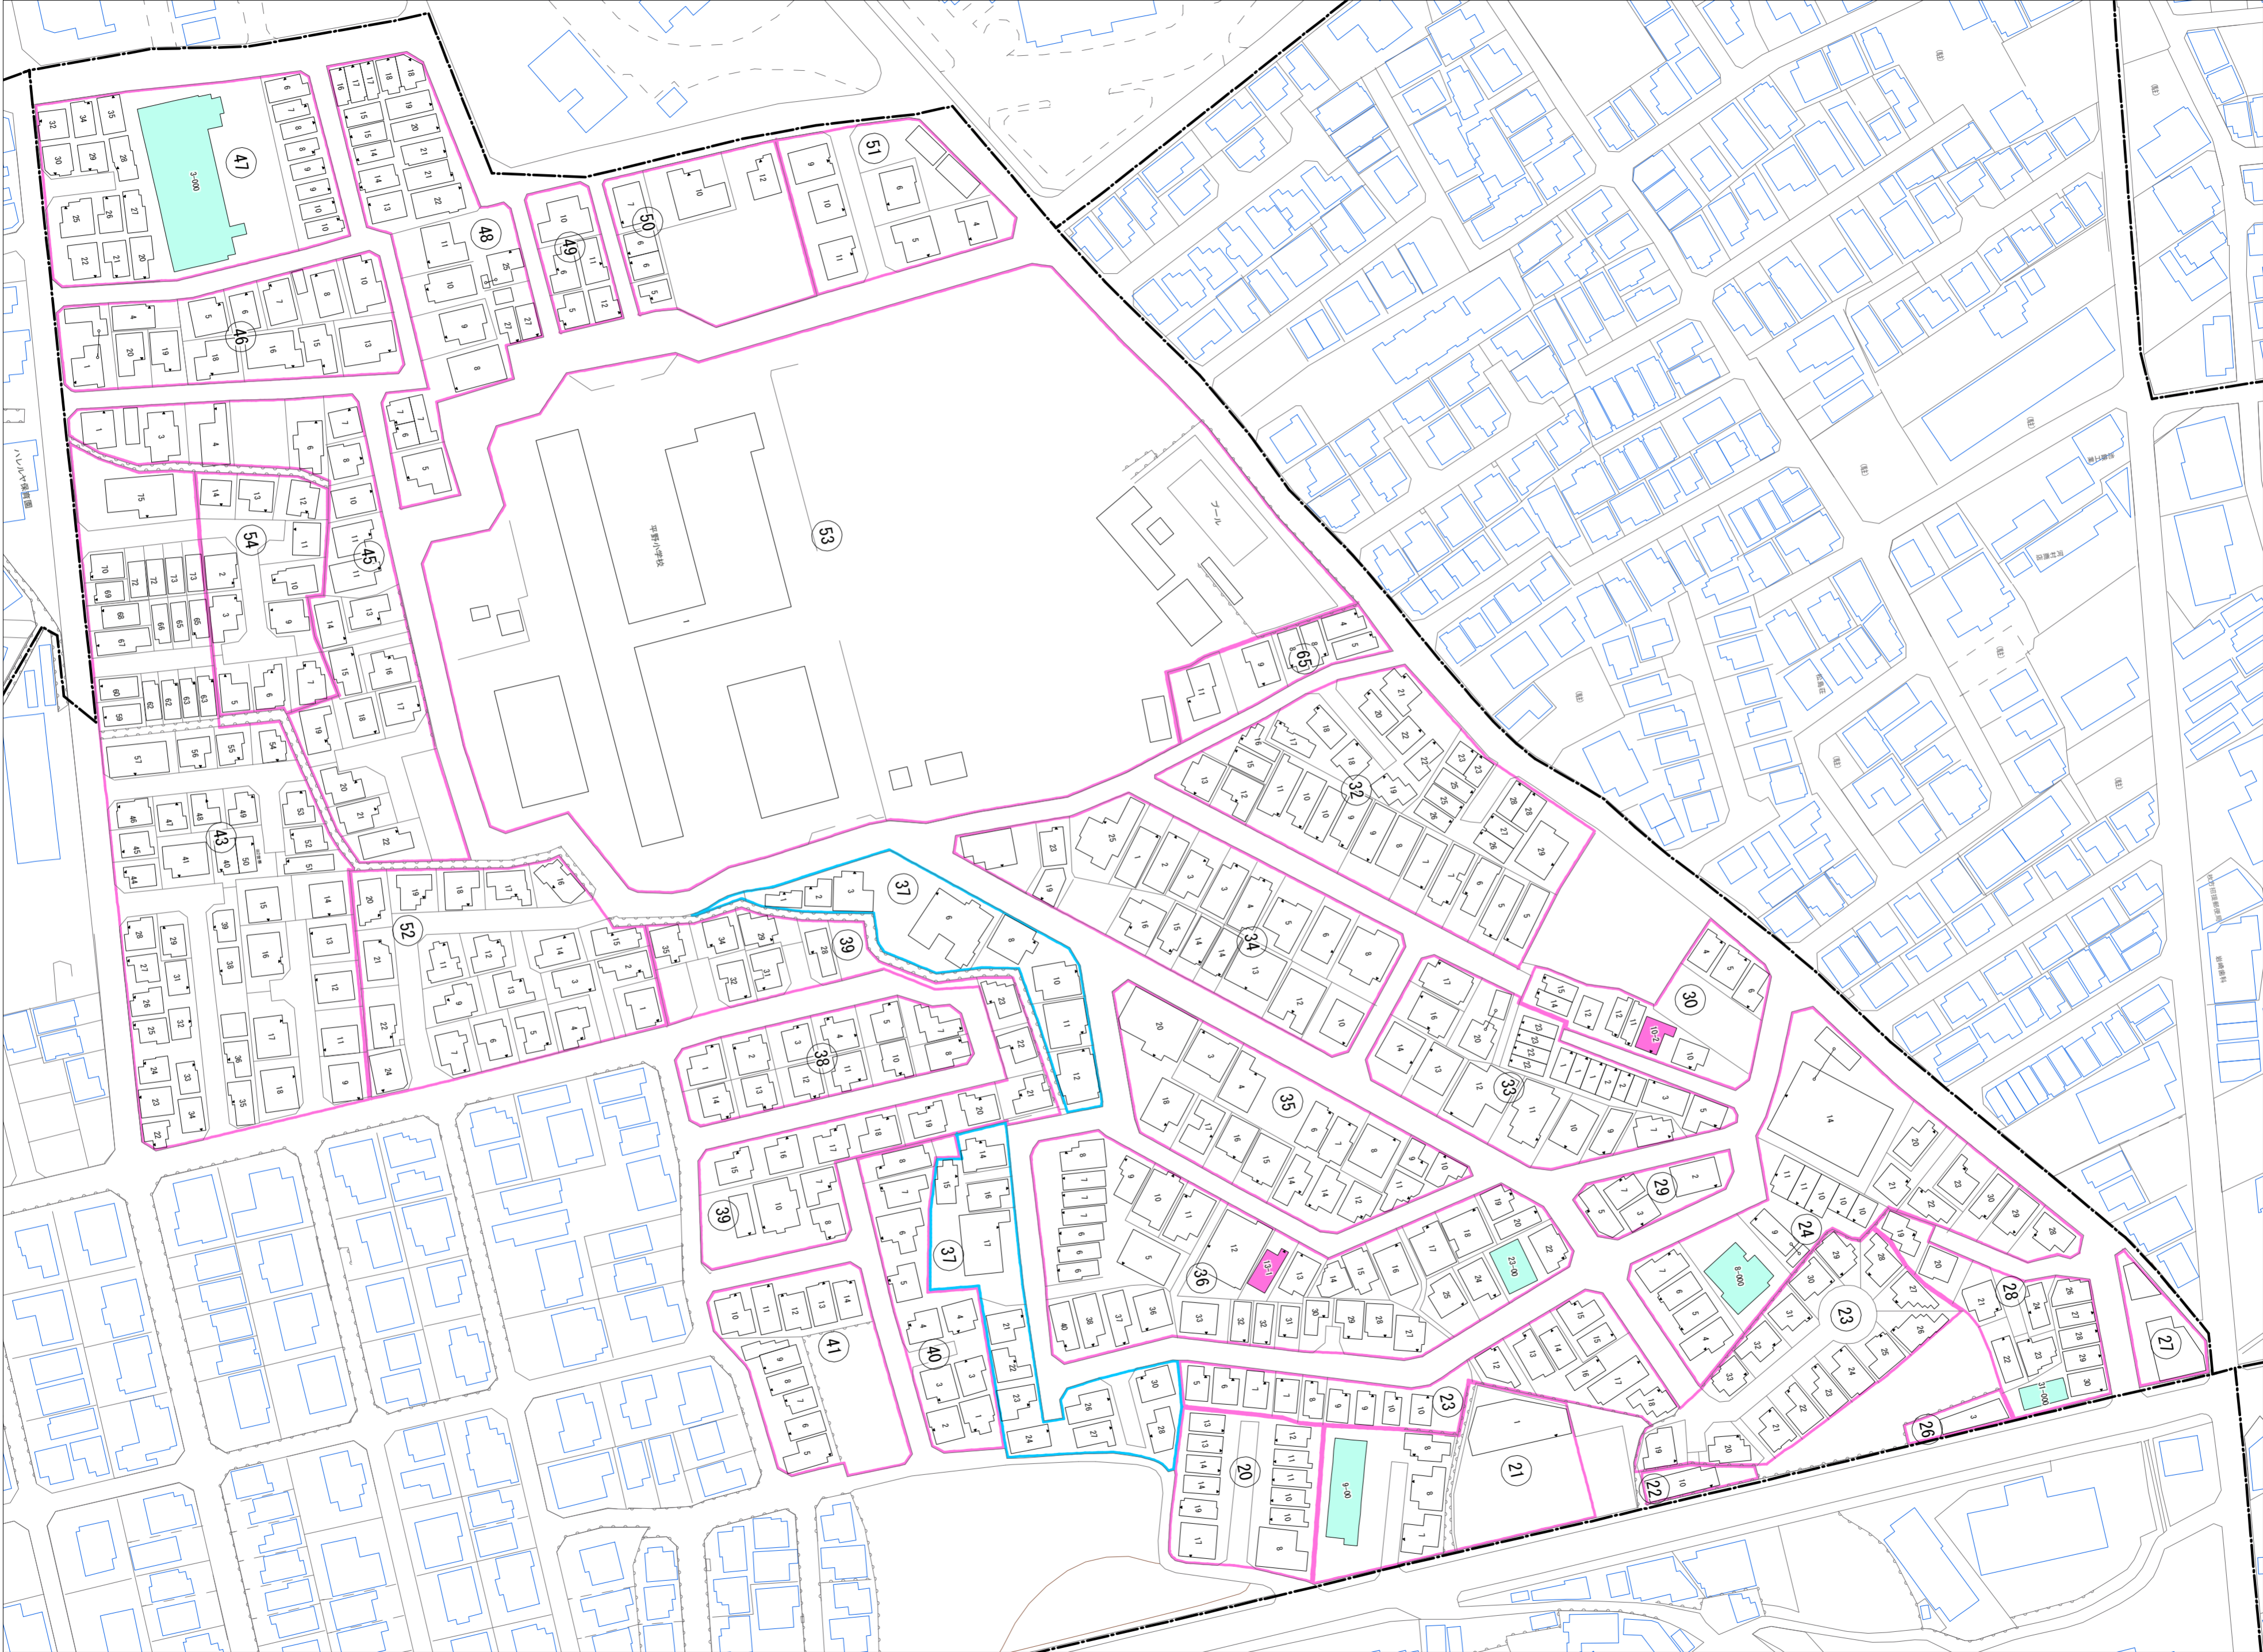

令和五年三月印刷

招提中町一丁目  
概見図

凡 例	
	町 界
	1 家屋及び家屋出入口 住居番号
	5-1 家屋(専続管付き) 出入口、住居番号
	集合住宅
	街区(単独)
	街区(敷地有り)
	街区番号
	同管記号
	閉路区画

株式会社かんこ

枚方市

1:1000