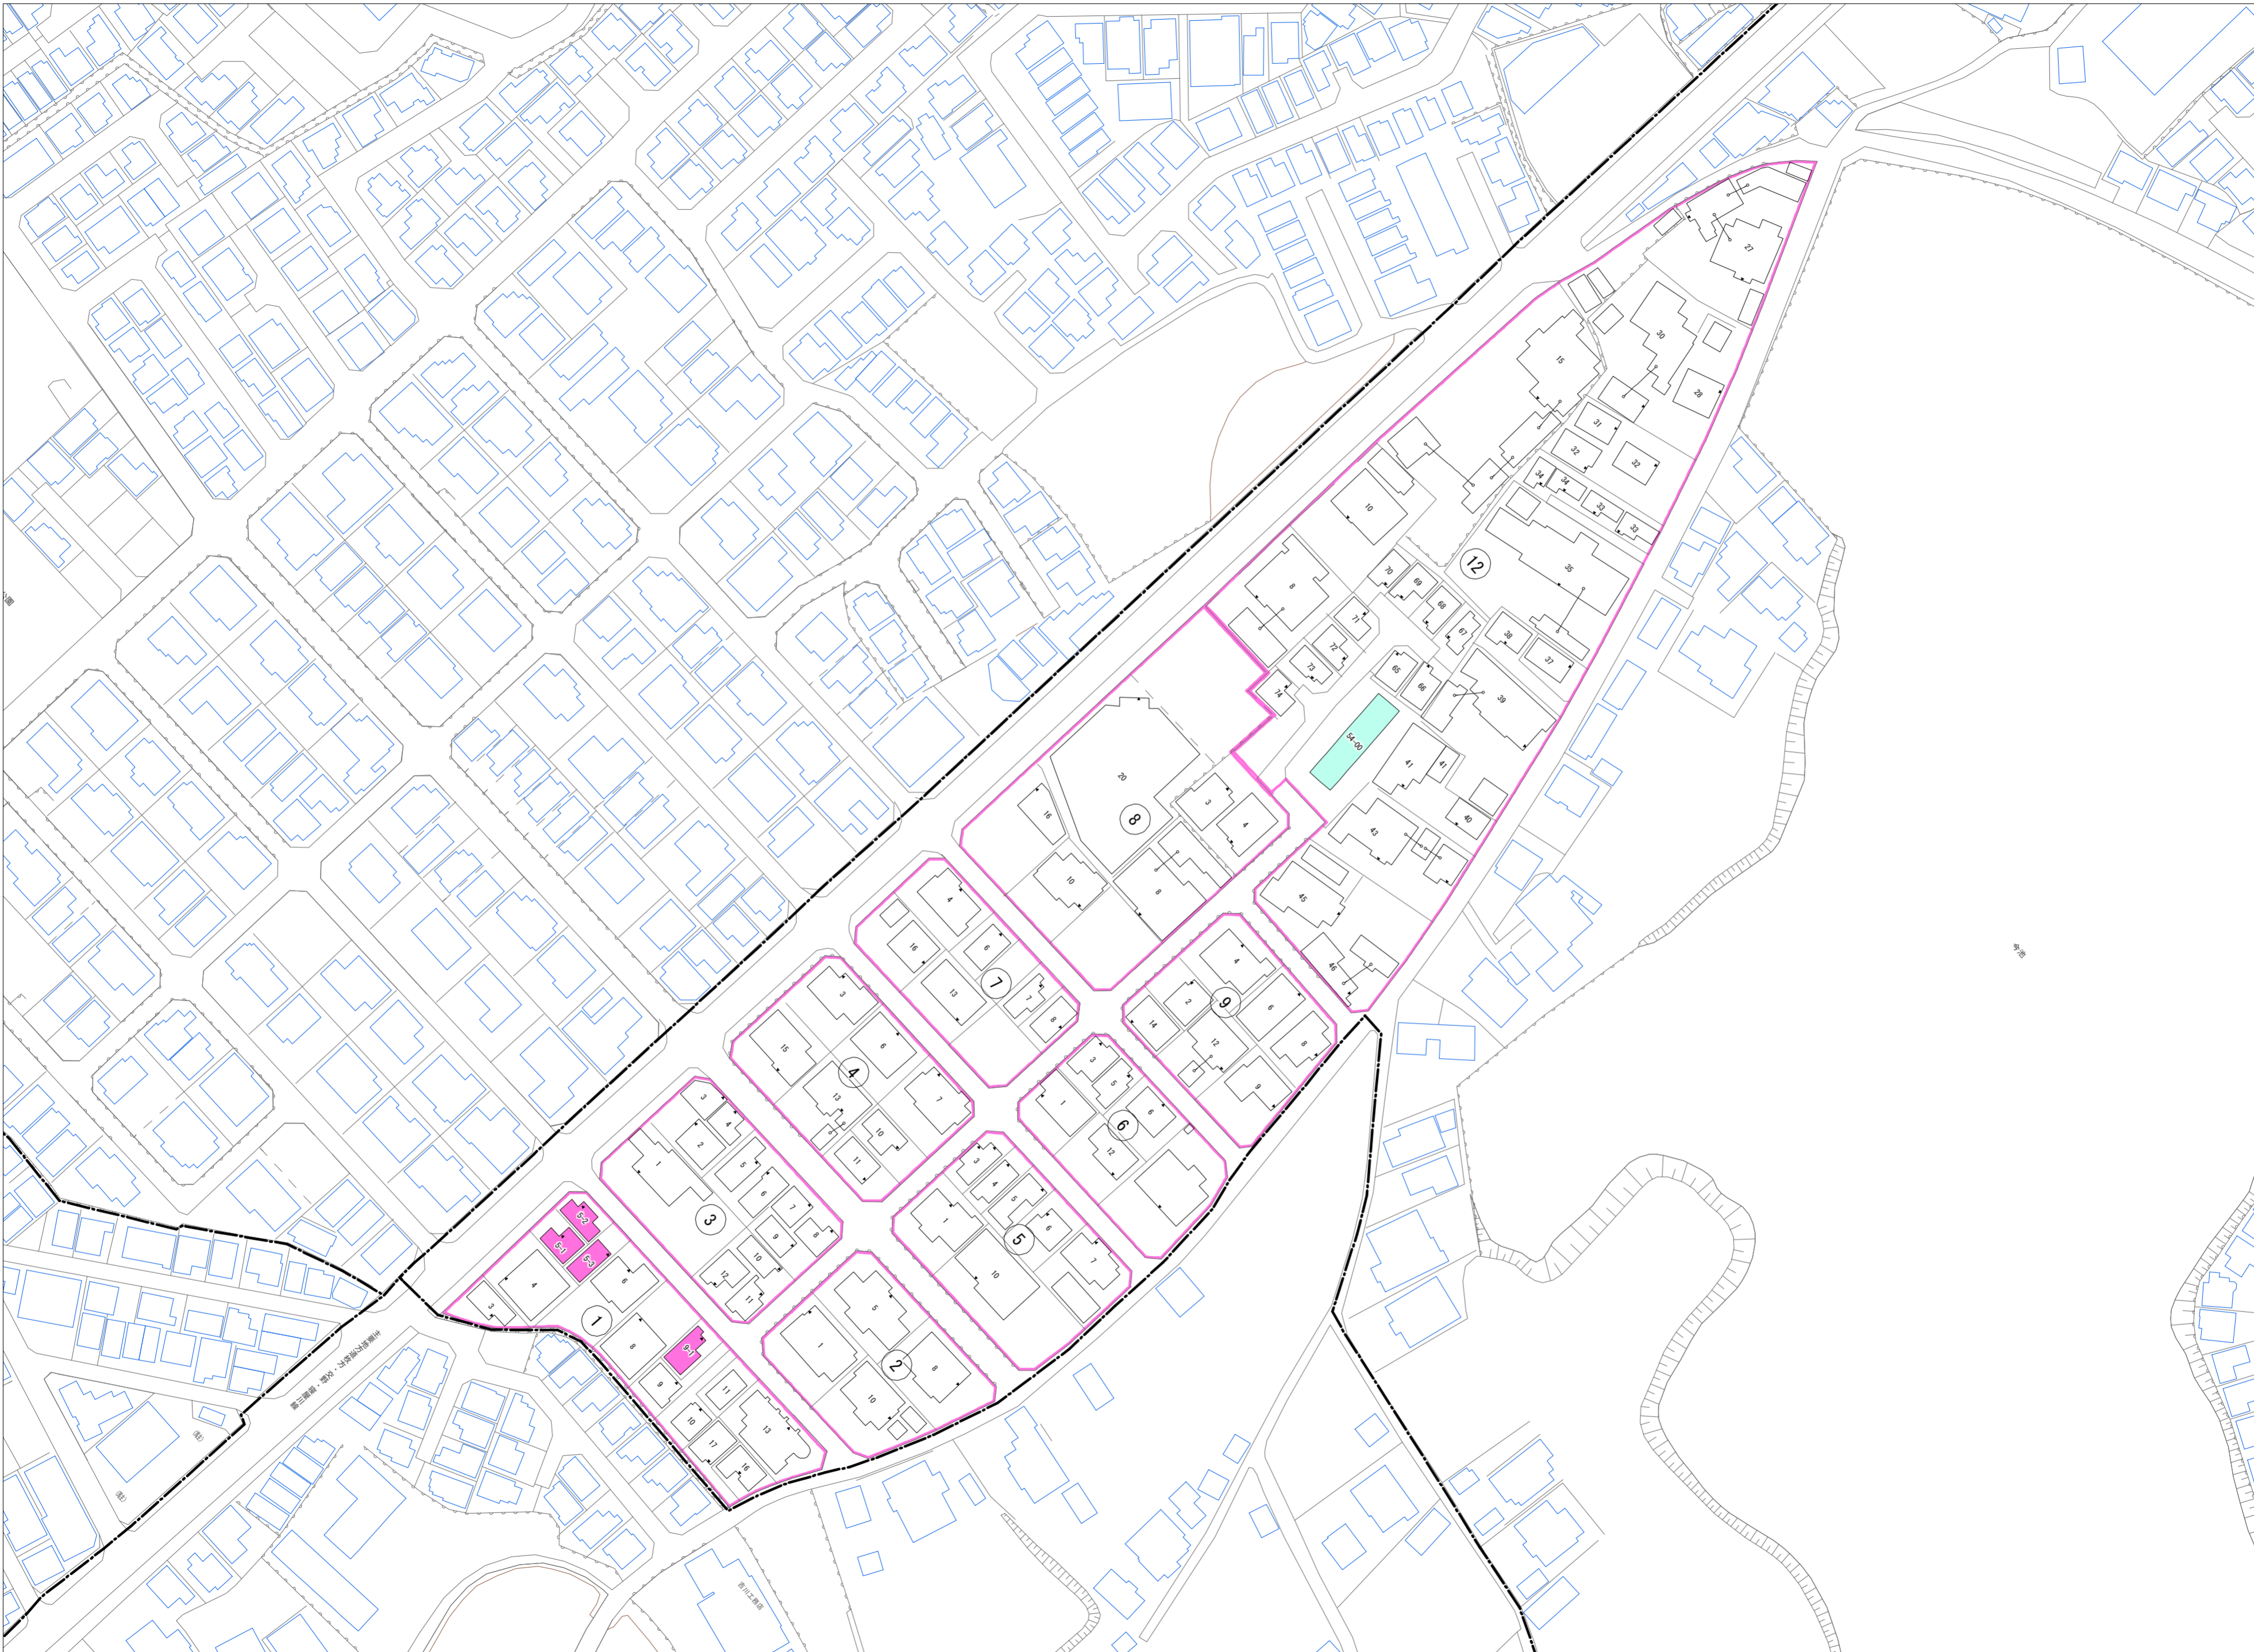

招提中町二丁目(その1)

令和五年三月印刷

招提中町二丁目
概見図

凡 例	
	町 界
	家屋及び家屋出入口 住居番号
	家屋(母体番号付き) 出入口、住居番号
	集合住宅
	街区(単独)
	街区(敷地有り)
	街区番号
	同 番 記 号
	閉 境 区 画

株式会社かんこう

枚方市

1:1000