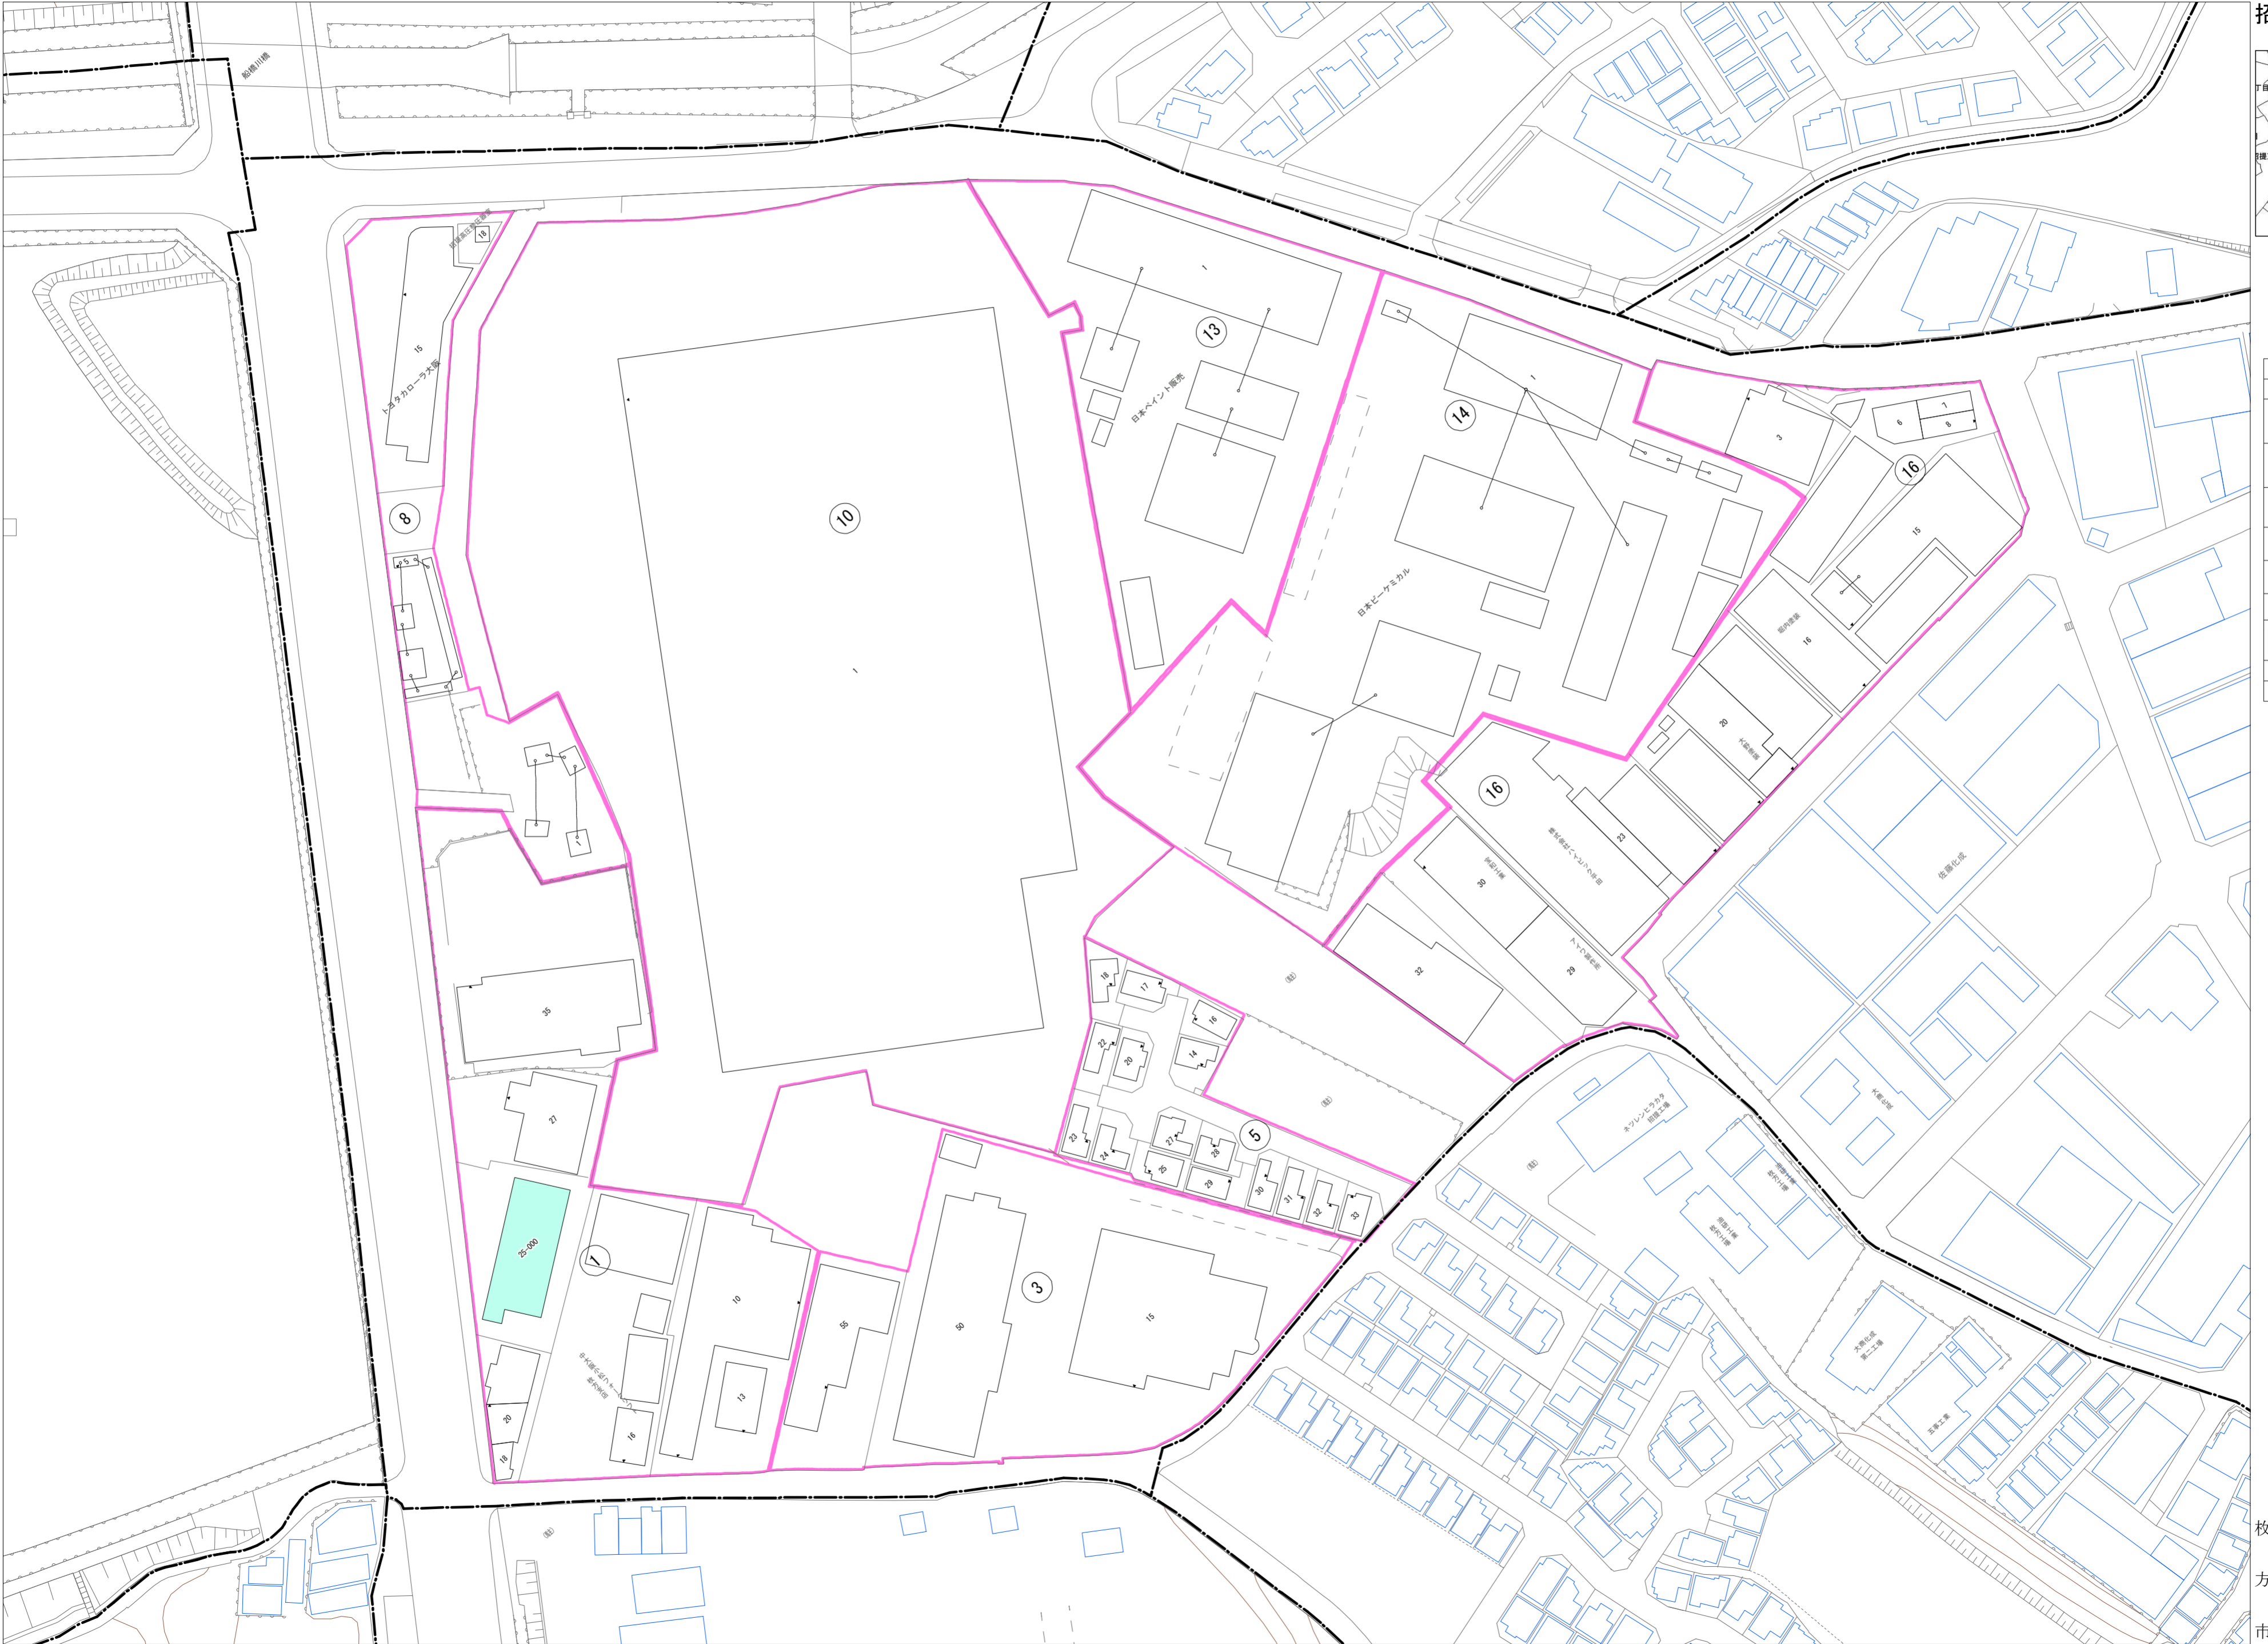

招提大谷二丁目(その1)

令和五年三月印刷

招提大谷二丁目
概見図

凡 例	
	町 界
	1 家屋及び家屋出入口 住居番号
	5-1 家屋(母体付付き) 出入口、住居番号
	集合住宅
	街区(単独)
	街区(築地有り)
	街区番号
	同 番 記 号
	閉 境 区 画

株式会社かんこう

枚方市

1:1000