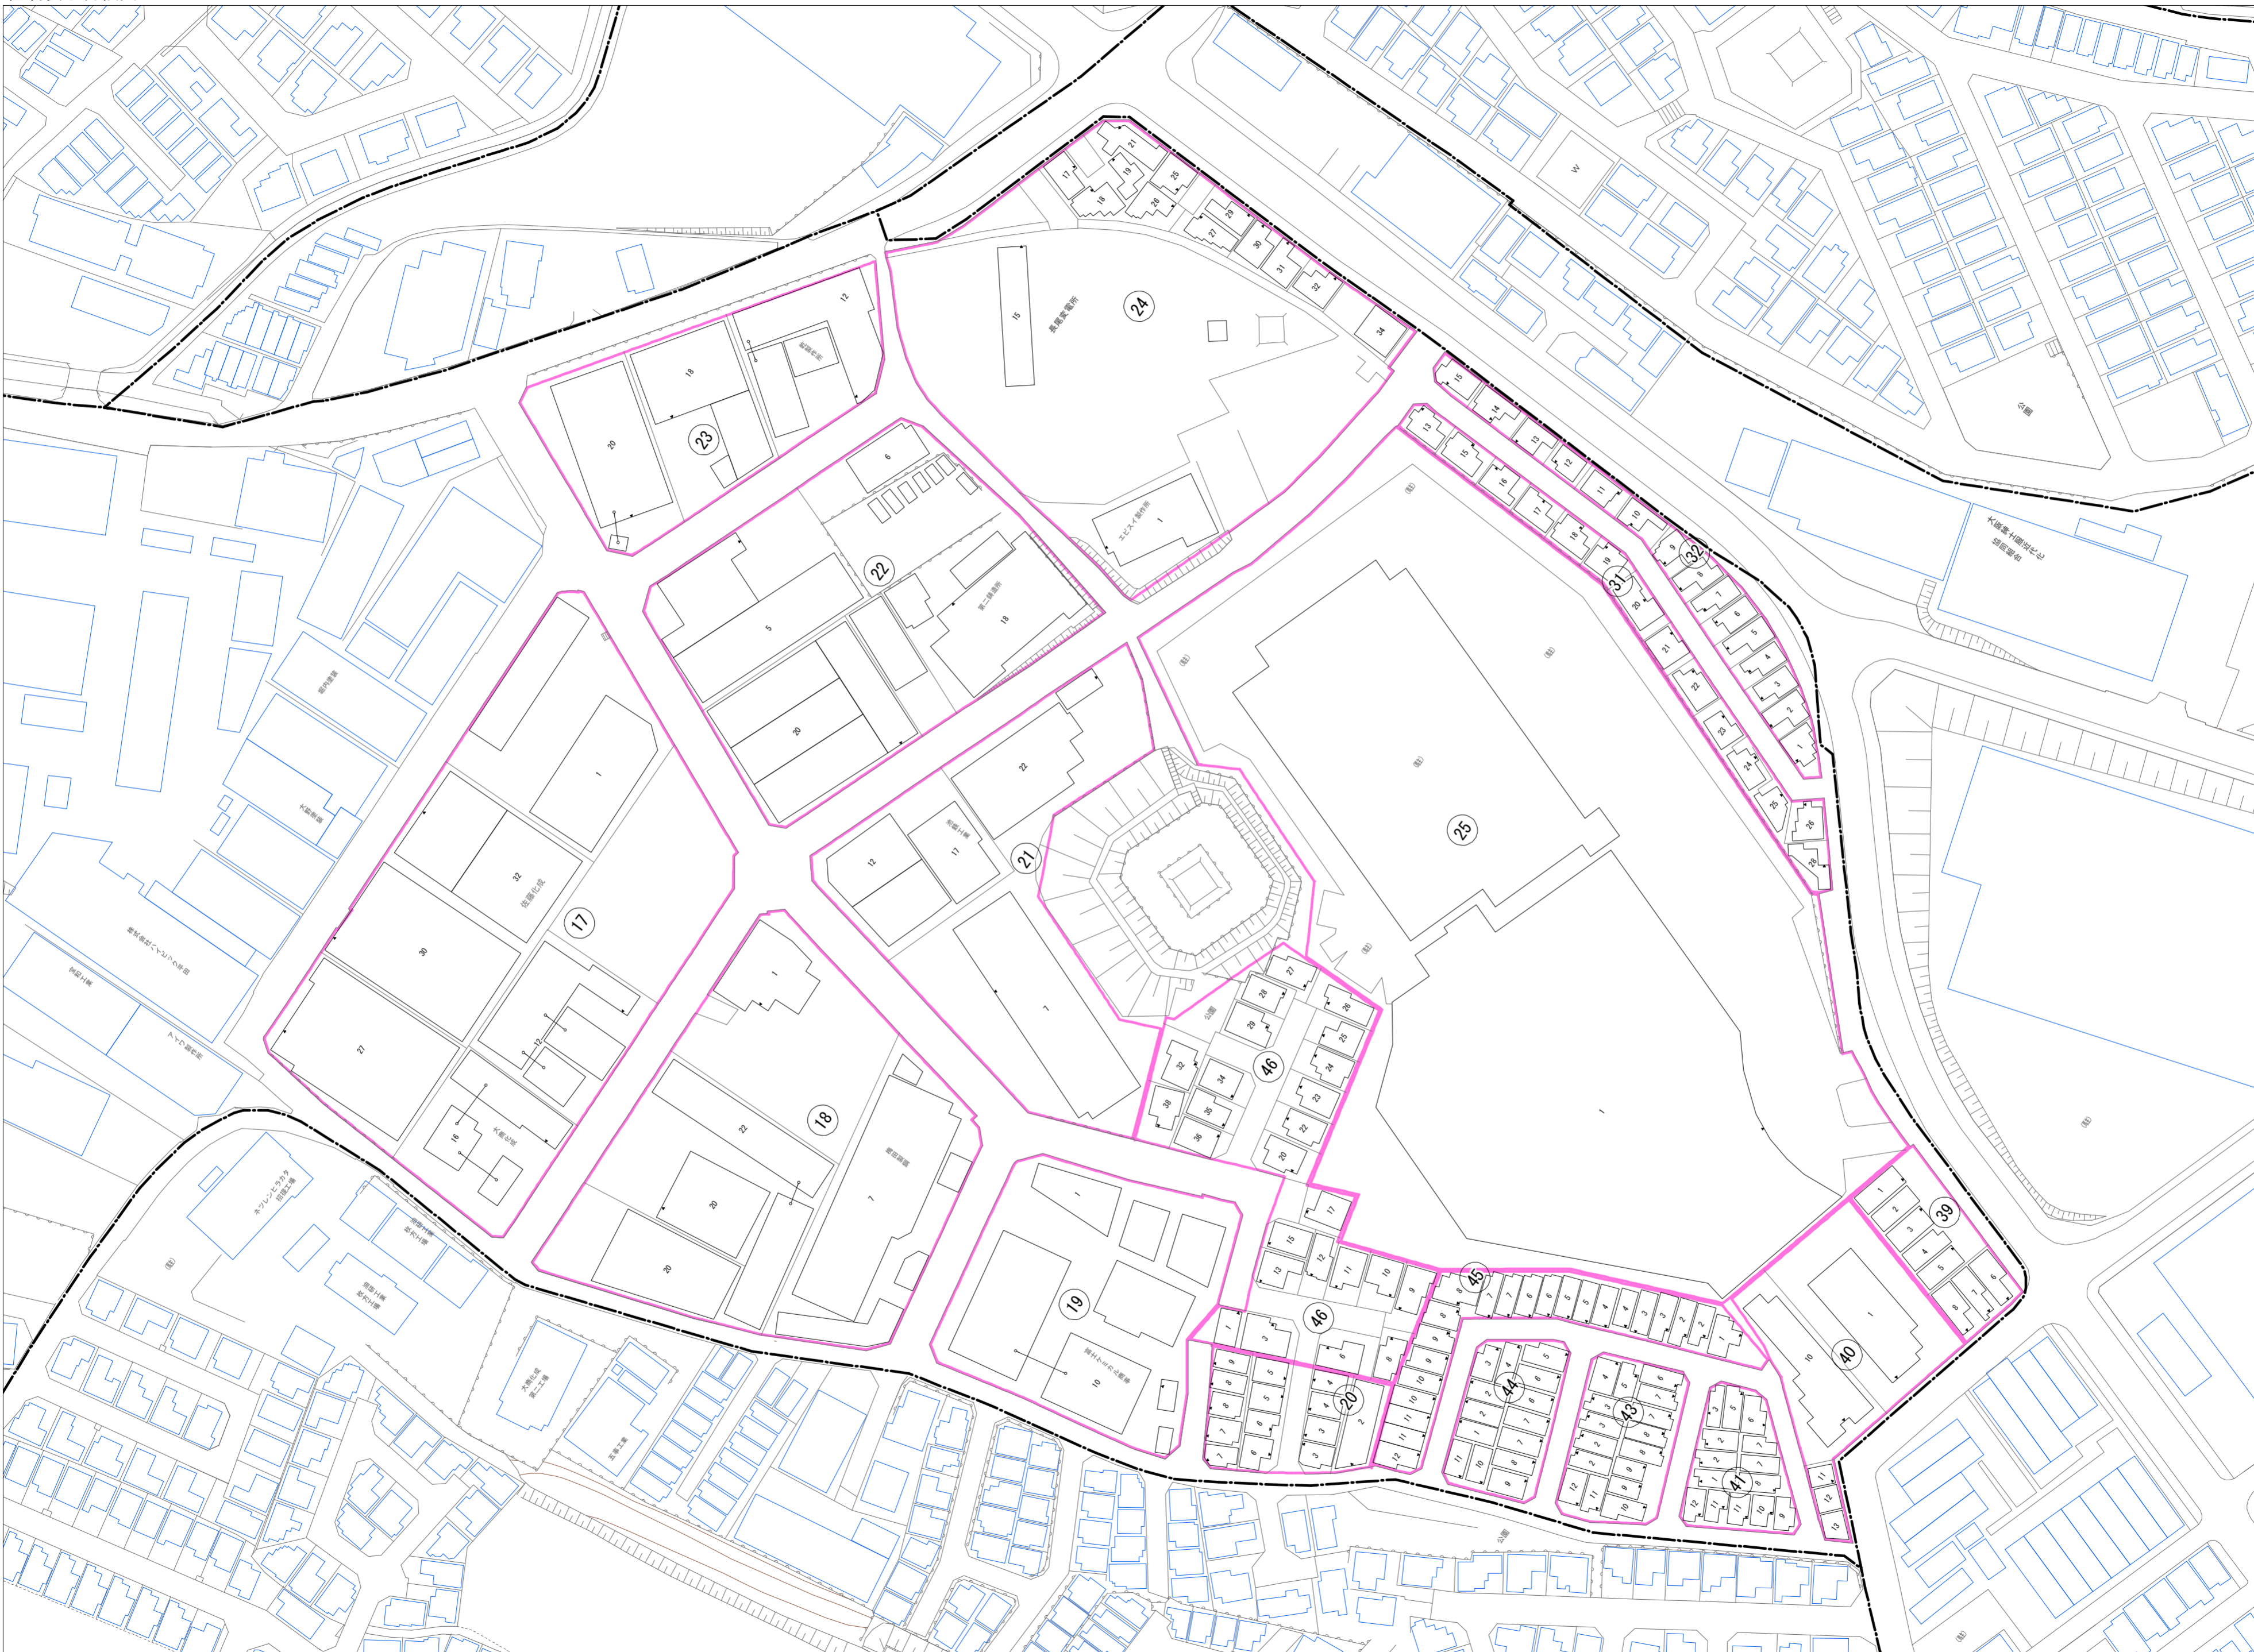

令和五年三月印刷

招提大谷二丁目
概見図

凡 例	
	町 界
	▲ 1 家屋及び家屋出入口 住 居 番 号
	▲ 5-1 家屋(専続管付き) 出入口、住居番号
	集合住宅
	街区(単独)
	街区(敷地有り)
	街区番号
	同 番 記 号
	閉 境 区 画

株式会社かんこう

枚方市

1:1000