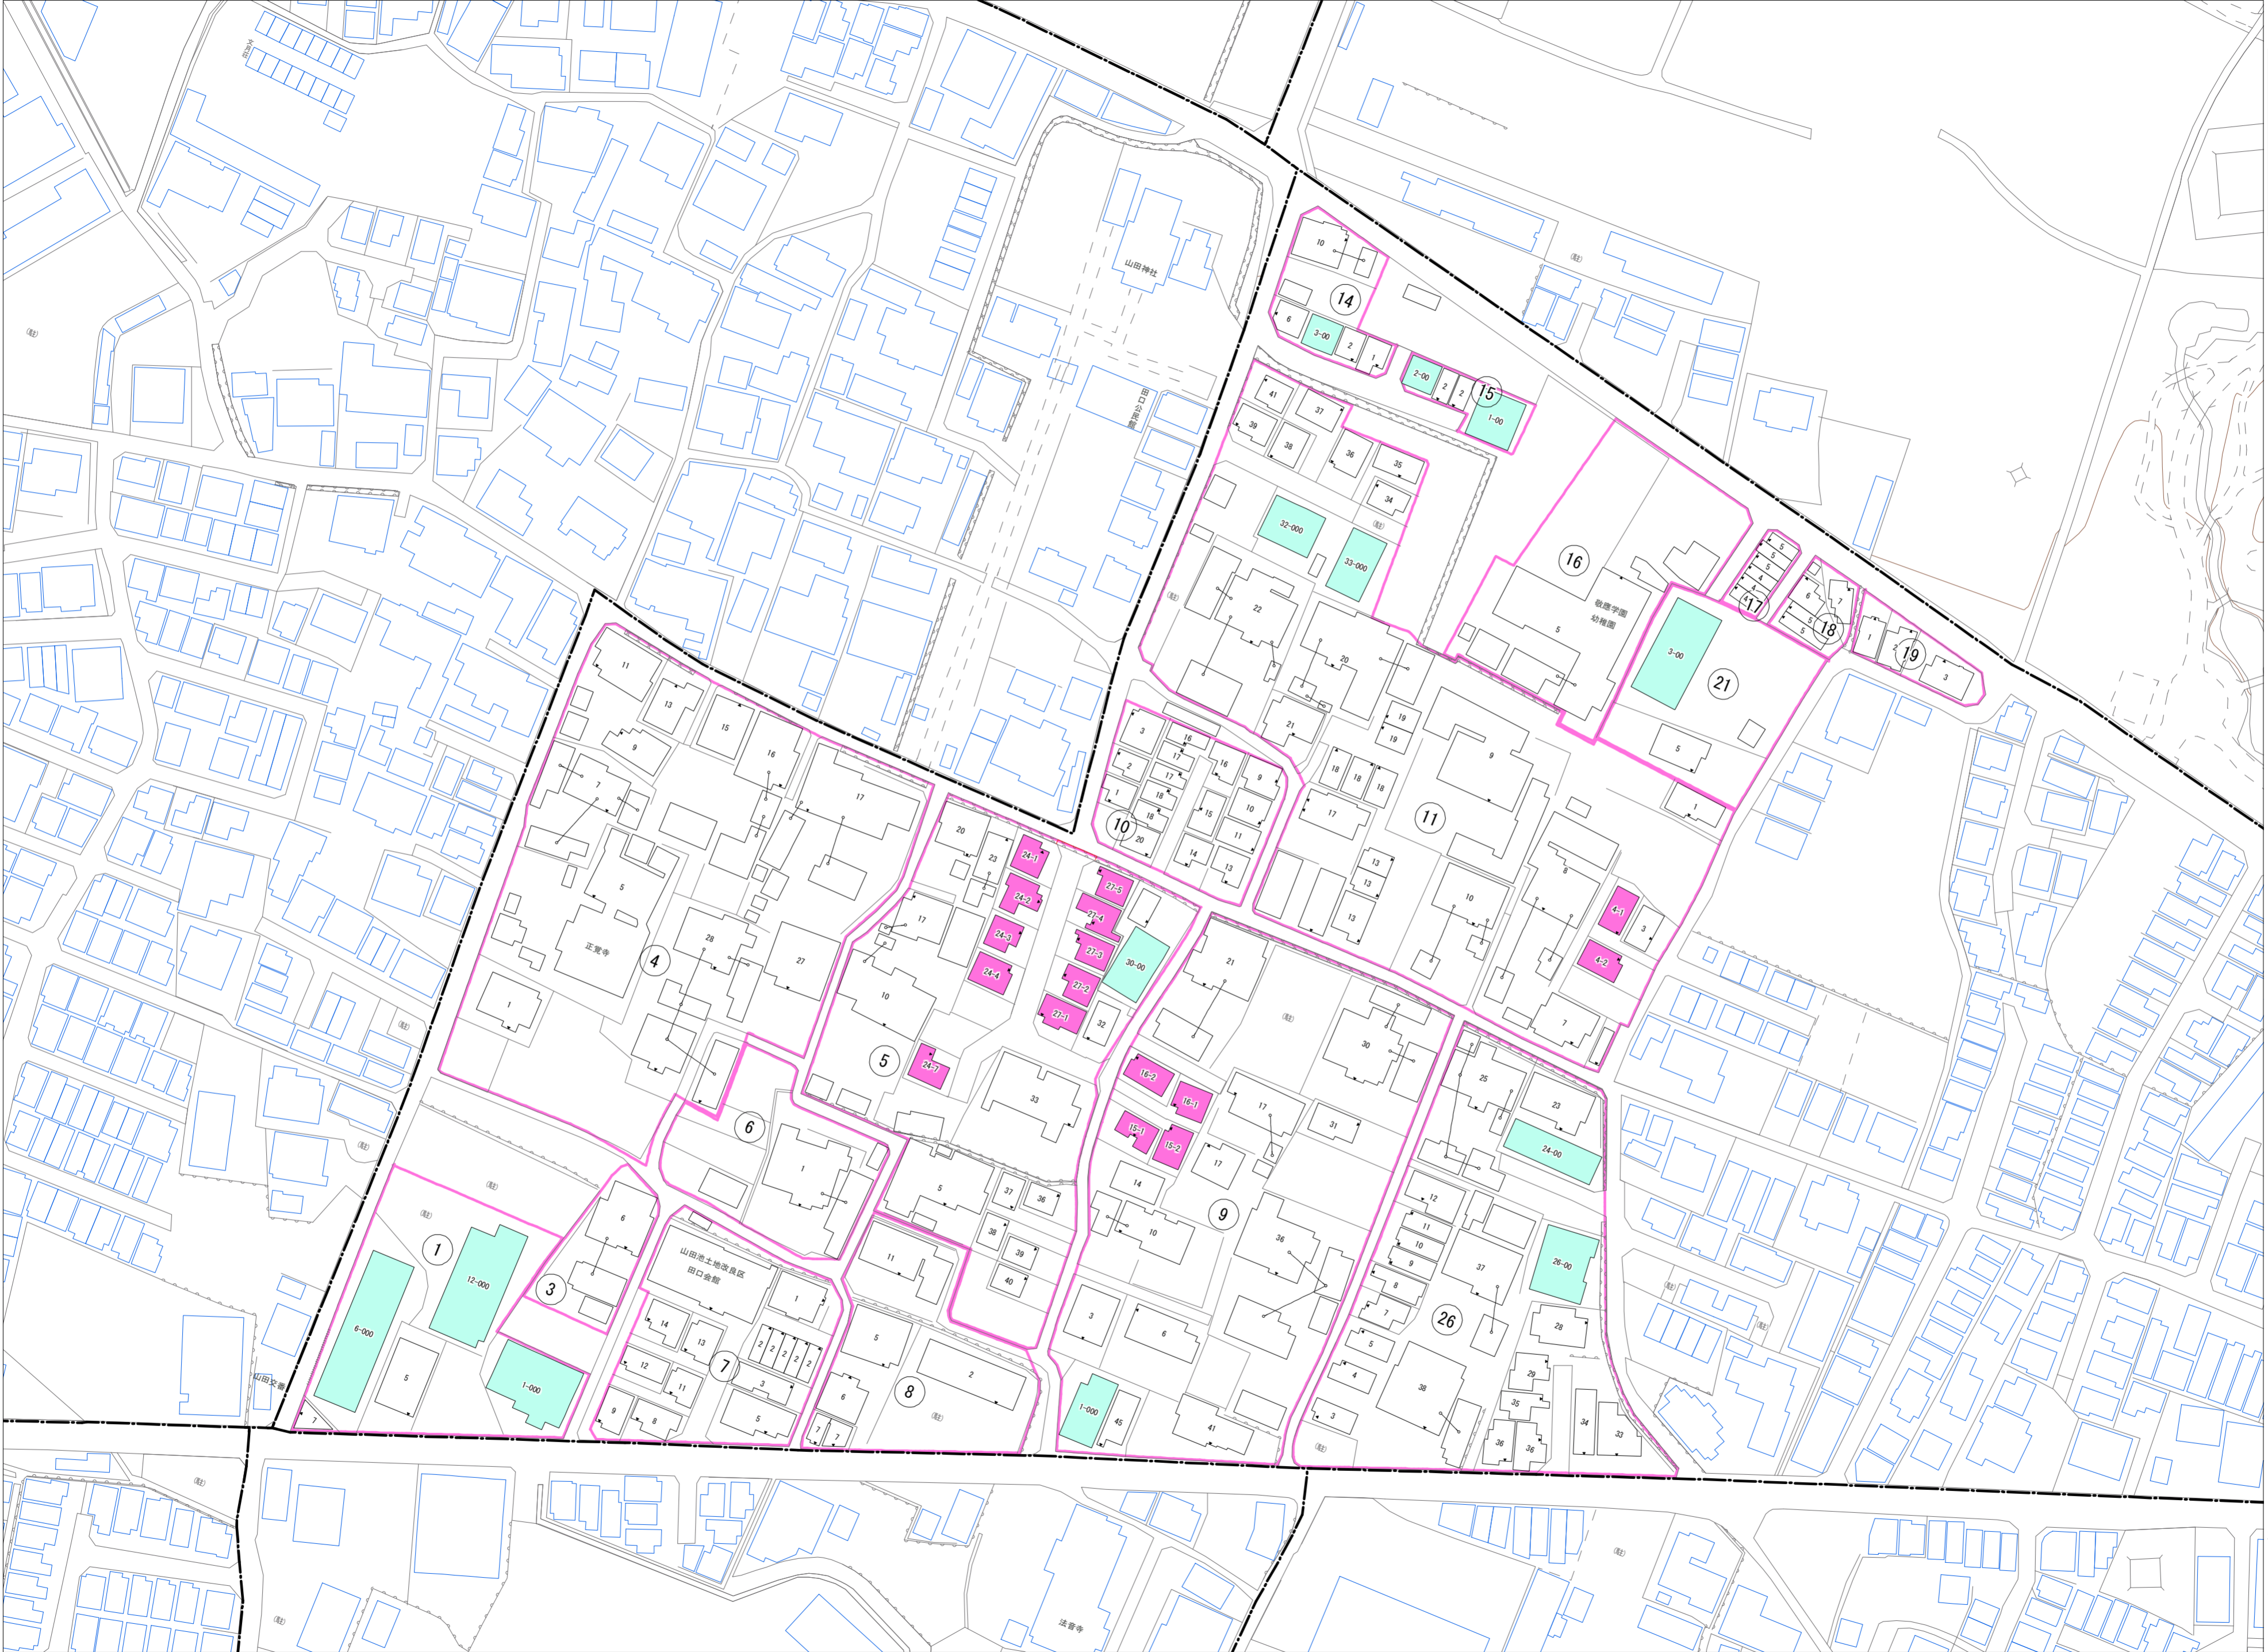

令和五年三月印刷

田口二丁目 概見図

凡 例	
	町 界
	▲ 1 家屋及び家屋出入口 住居番号
	■ 5-1 家屋(号付付き) 出入口、住居番号
	集合住宅
	街区(単独)
	街区(築地有り)
	街区番号
	同 番 記 号
	閉 路 区 画

株式会社かんこう

枚方市

1:1000