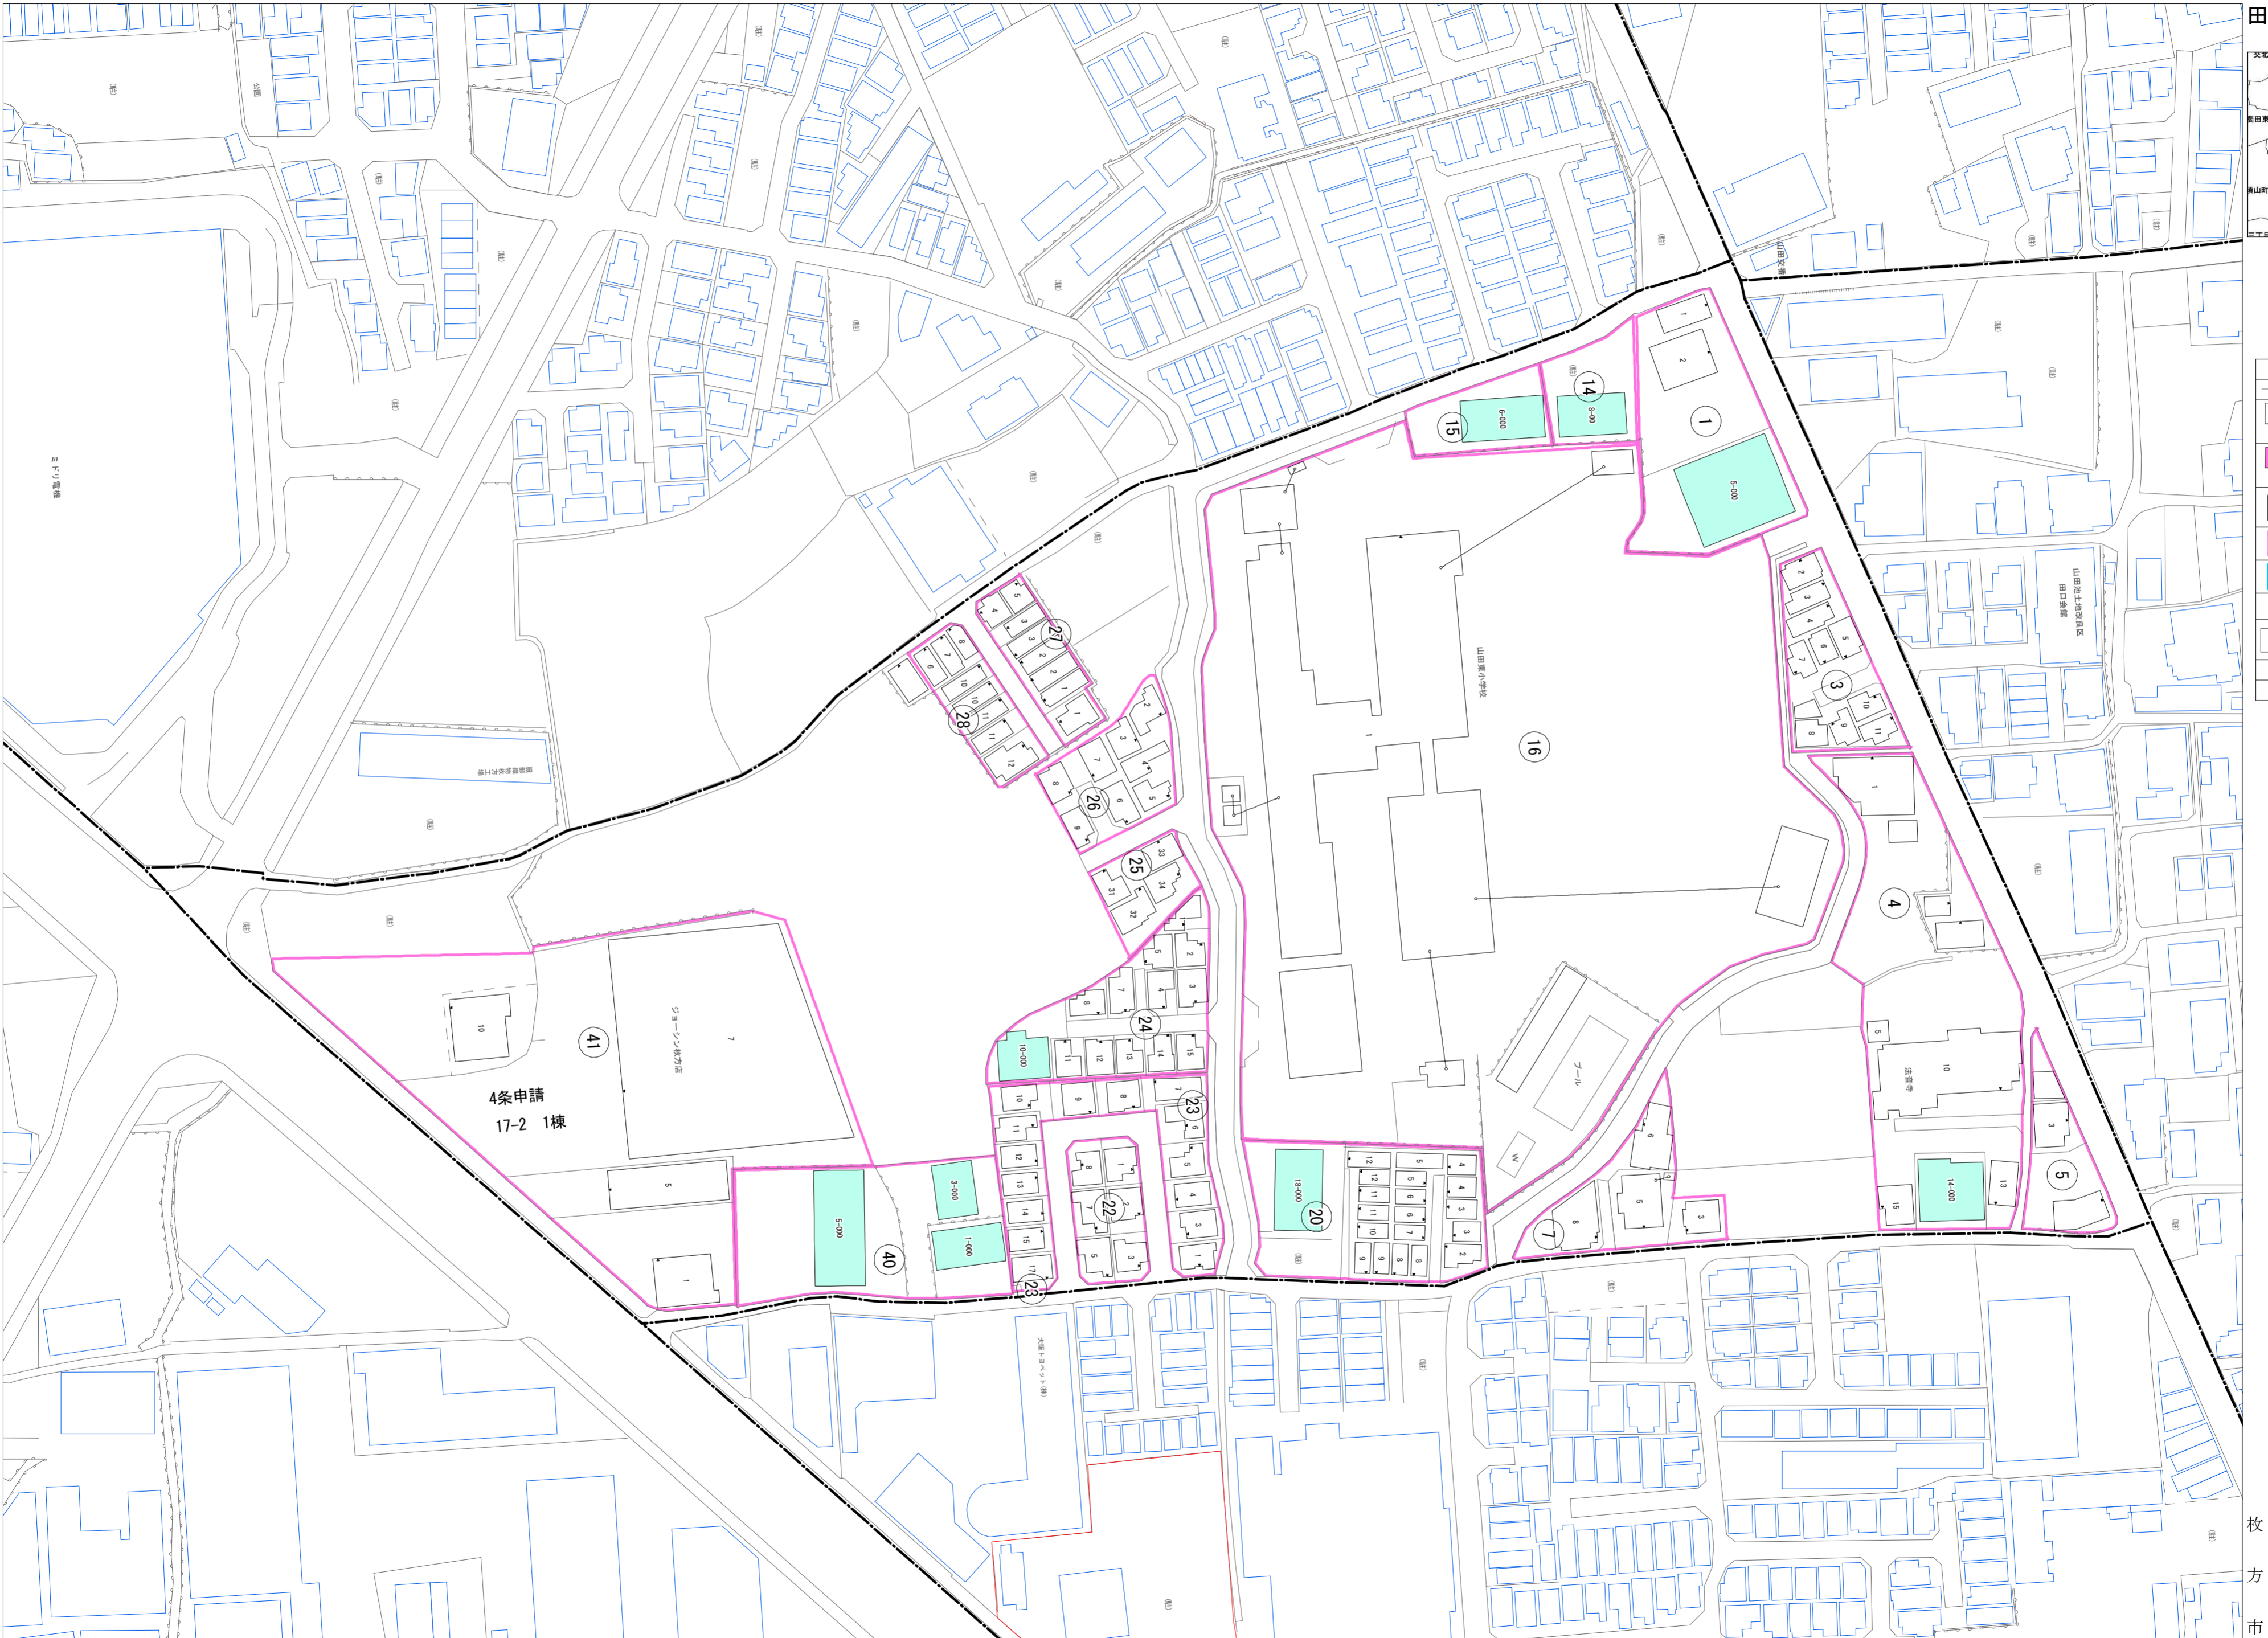

令和五年三月印刷

凡例	
	町界
	1 家屋及び家屋出入口 住居番号
	5-1 家屋(母屋付き) 出入口、住居番号
	集合住宅
	街区(単独)
	街区(敷地有り)
	街区番号
	同番号
	閉路区画

株式会社かんこう

枚方市

1:1000