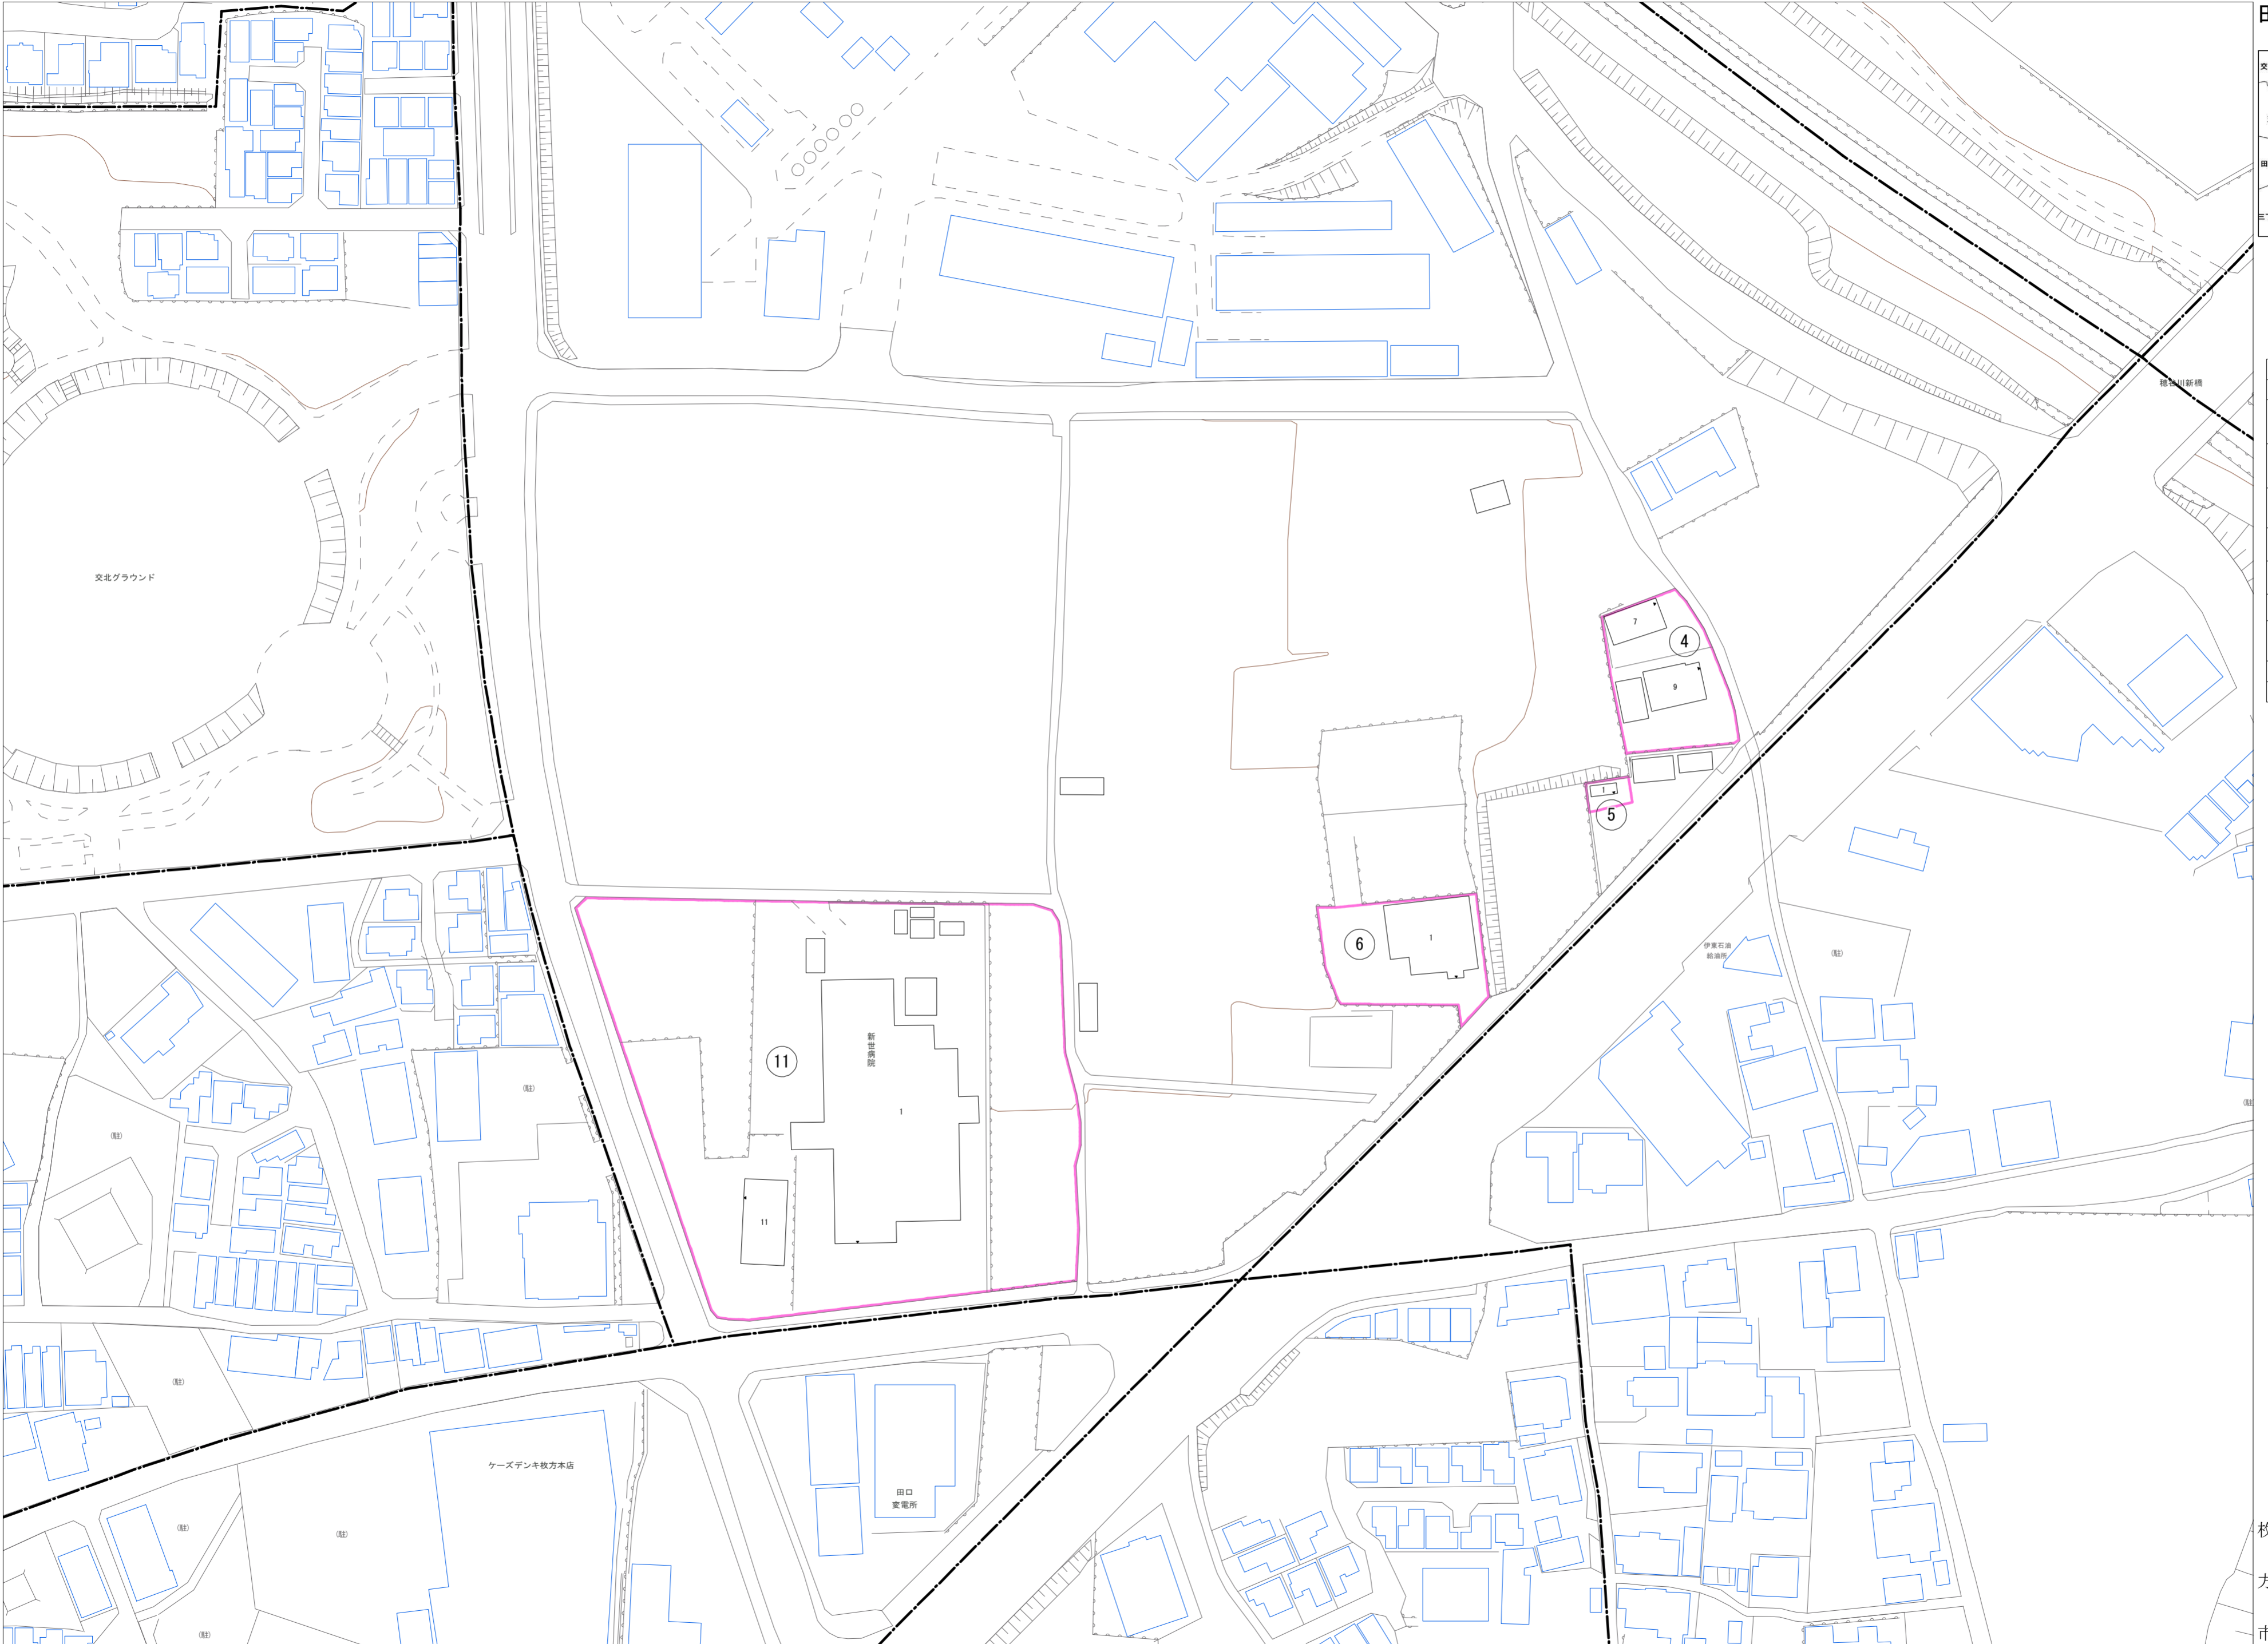

令和五年三月印刷

田口五丁目概見図

凡 例	
	町 界
	1 家屋及び家屋出入口 住居番号
	5-1 家屋(母体番号付き) 出入口、住居番号
	集合住宅
	街区(単独)
	街区(築地有り)
	街区番号
	同 番 記 号
	閉 境 区 画

株式会社かんこう

枚方市

1:1000