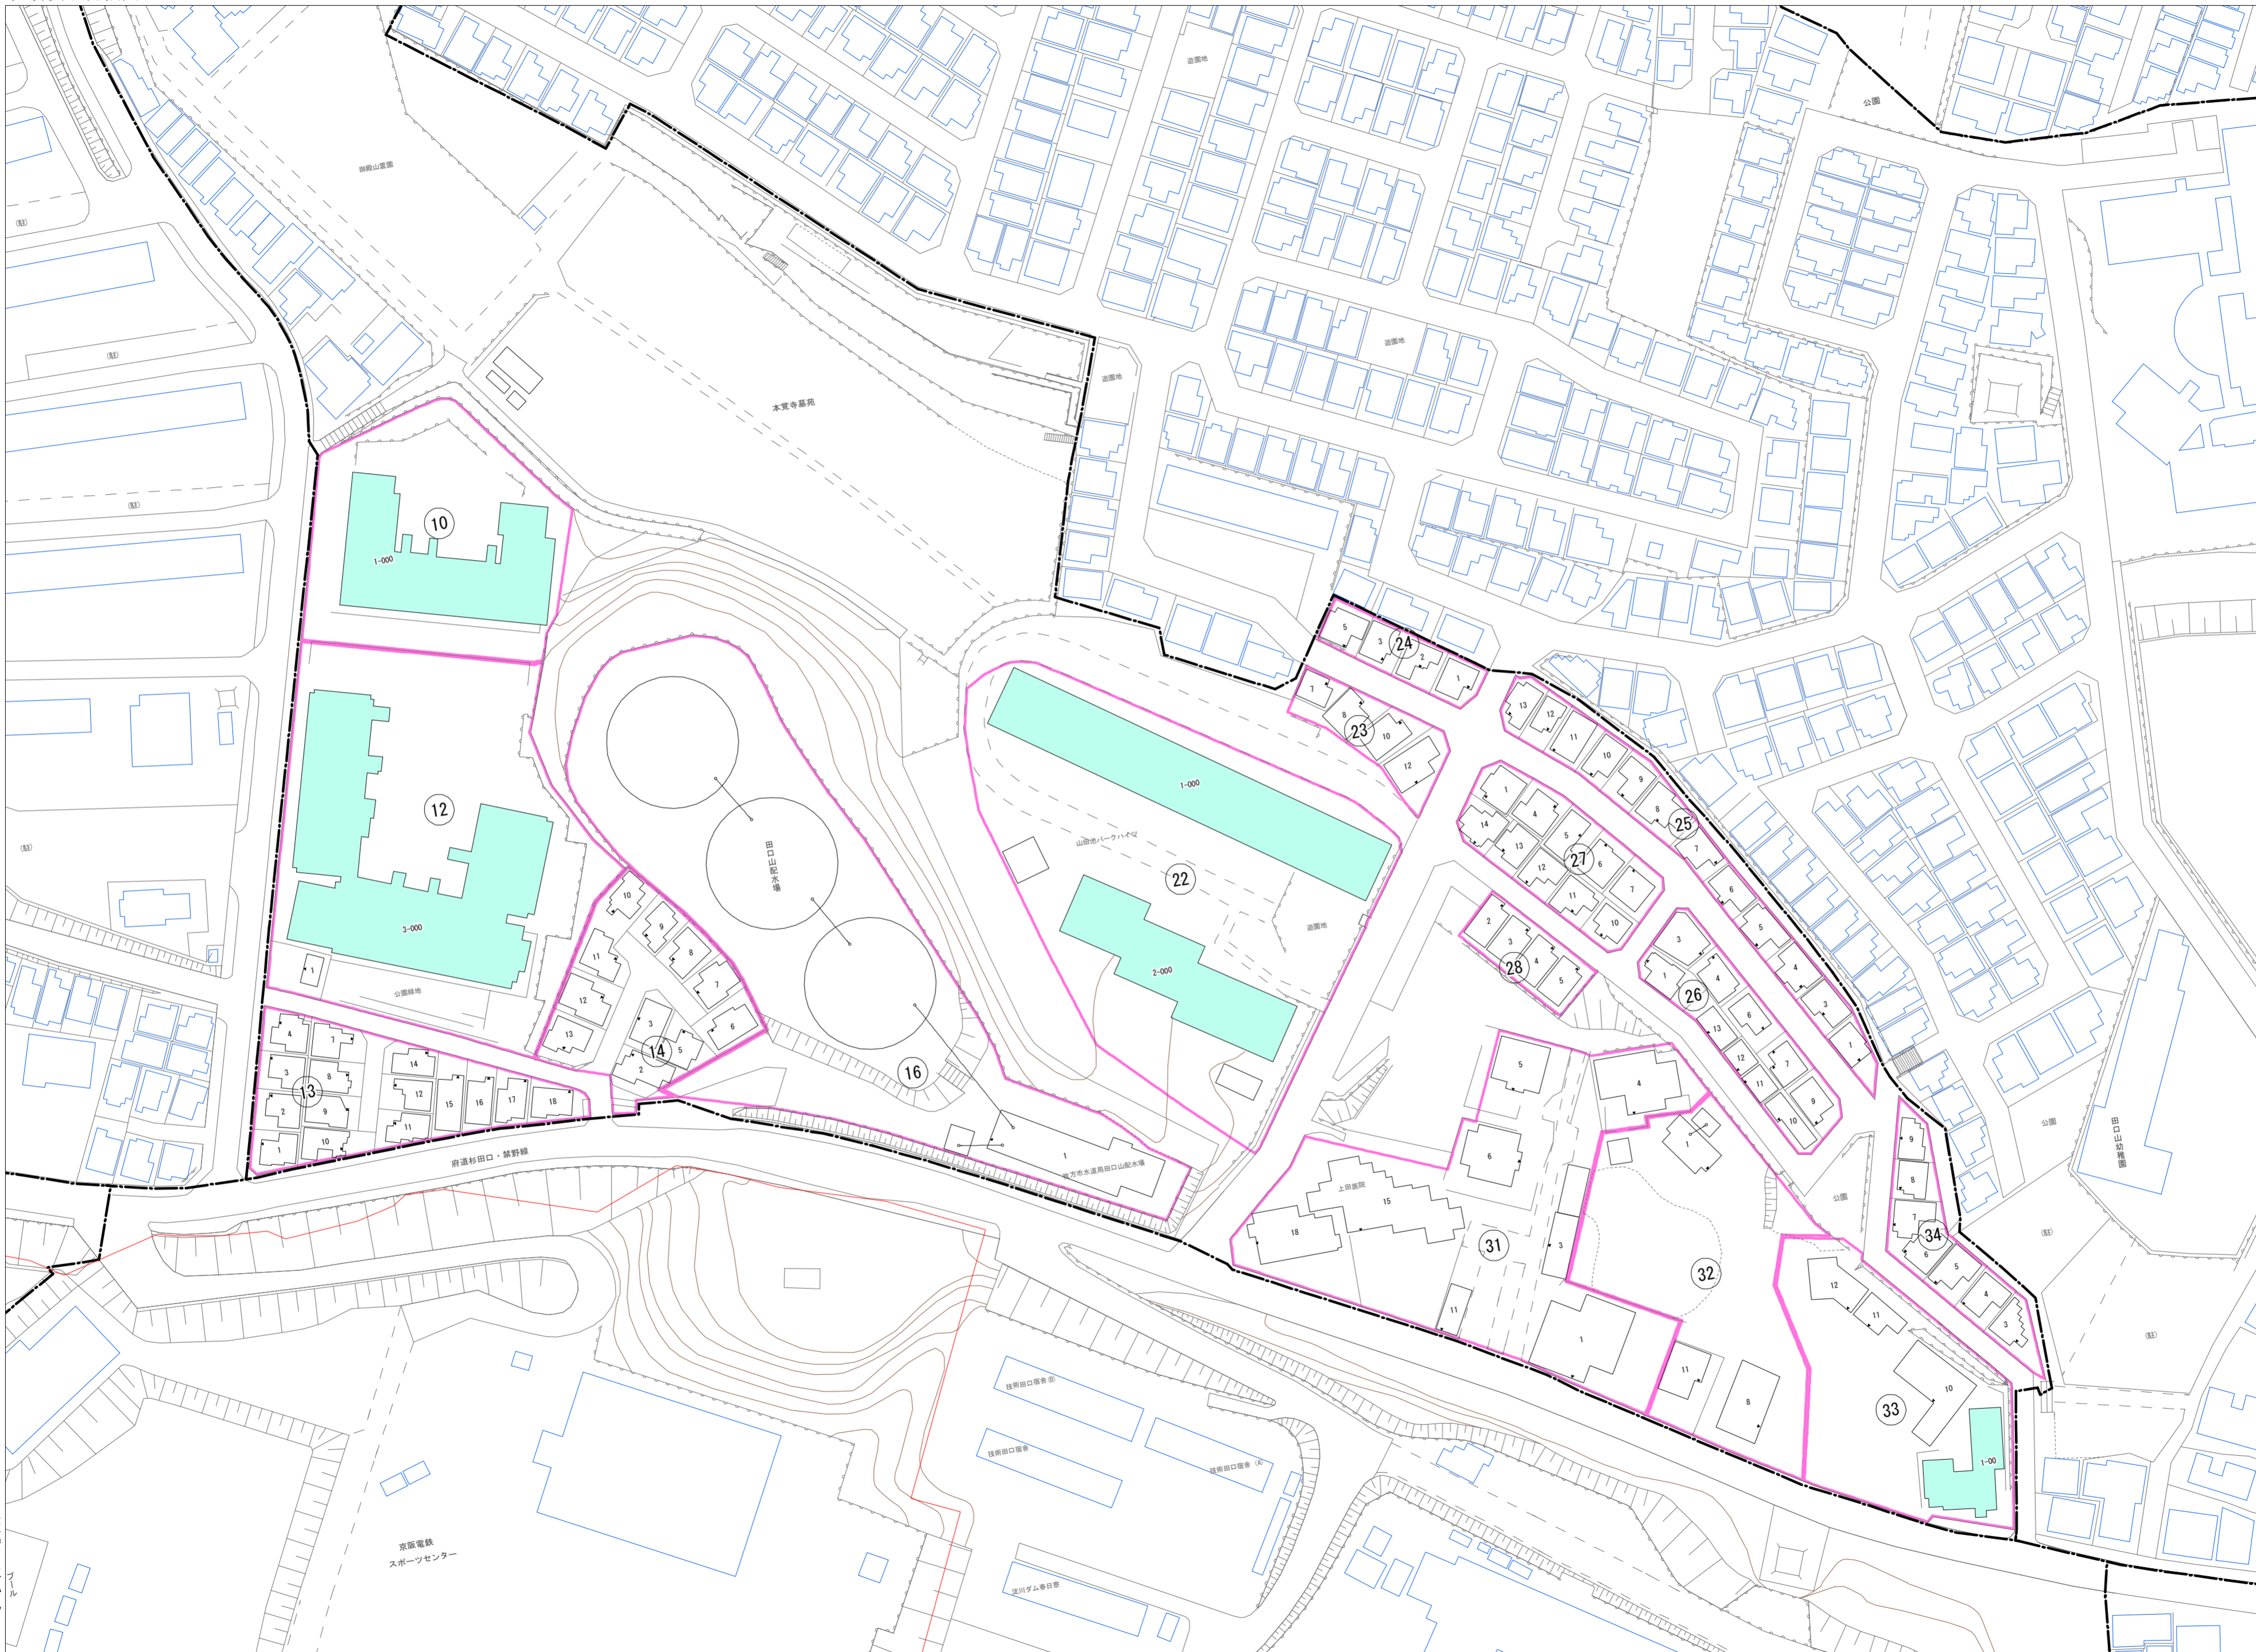

田口山二丁目(その2)

令和五年三月印刷

田口山二丁目概見図

凡 例	
	町 界
	1 家屋及び家屋出入口 住居番号
	5-1 家屋(母体番号付き) 出入口、住居番号
	集合住宅
	街区(単独)
	街区(敷地有り)
	街区番号
	同番号
	閉路区画

株式会社かんこう

枚方市

1:1000