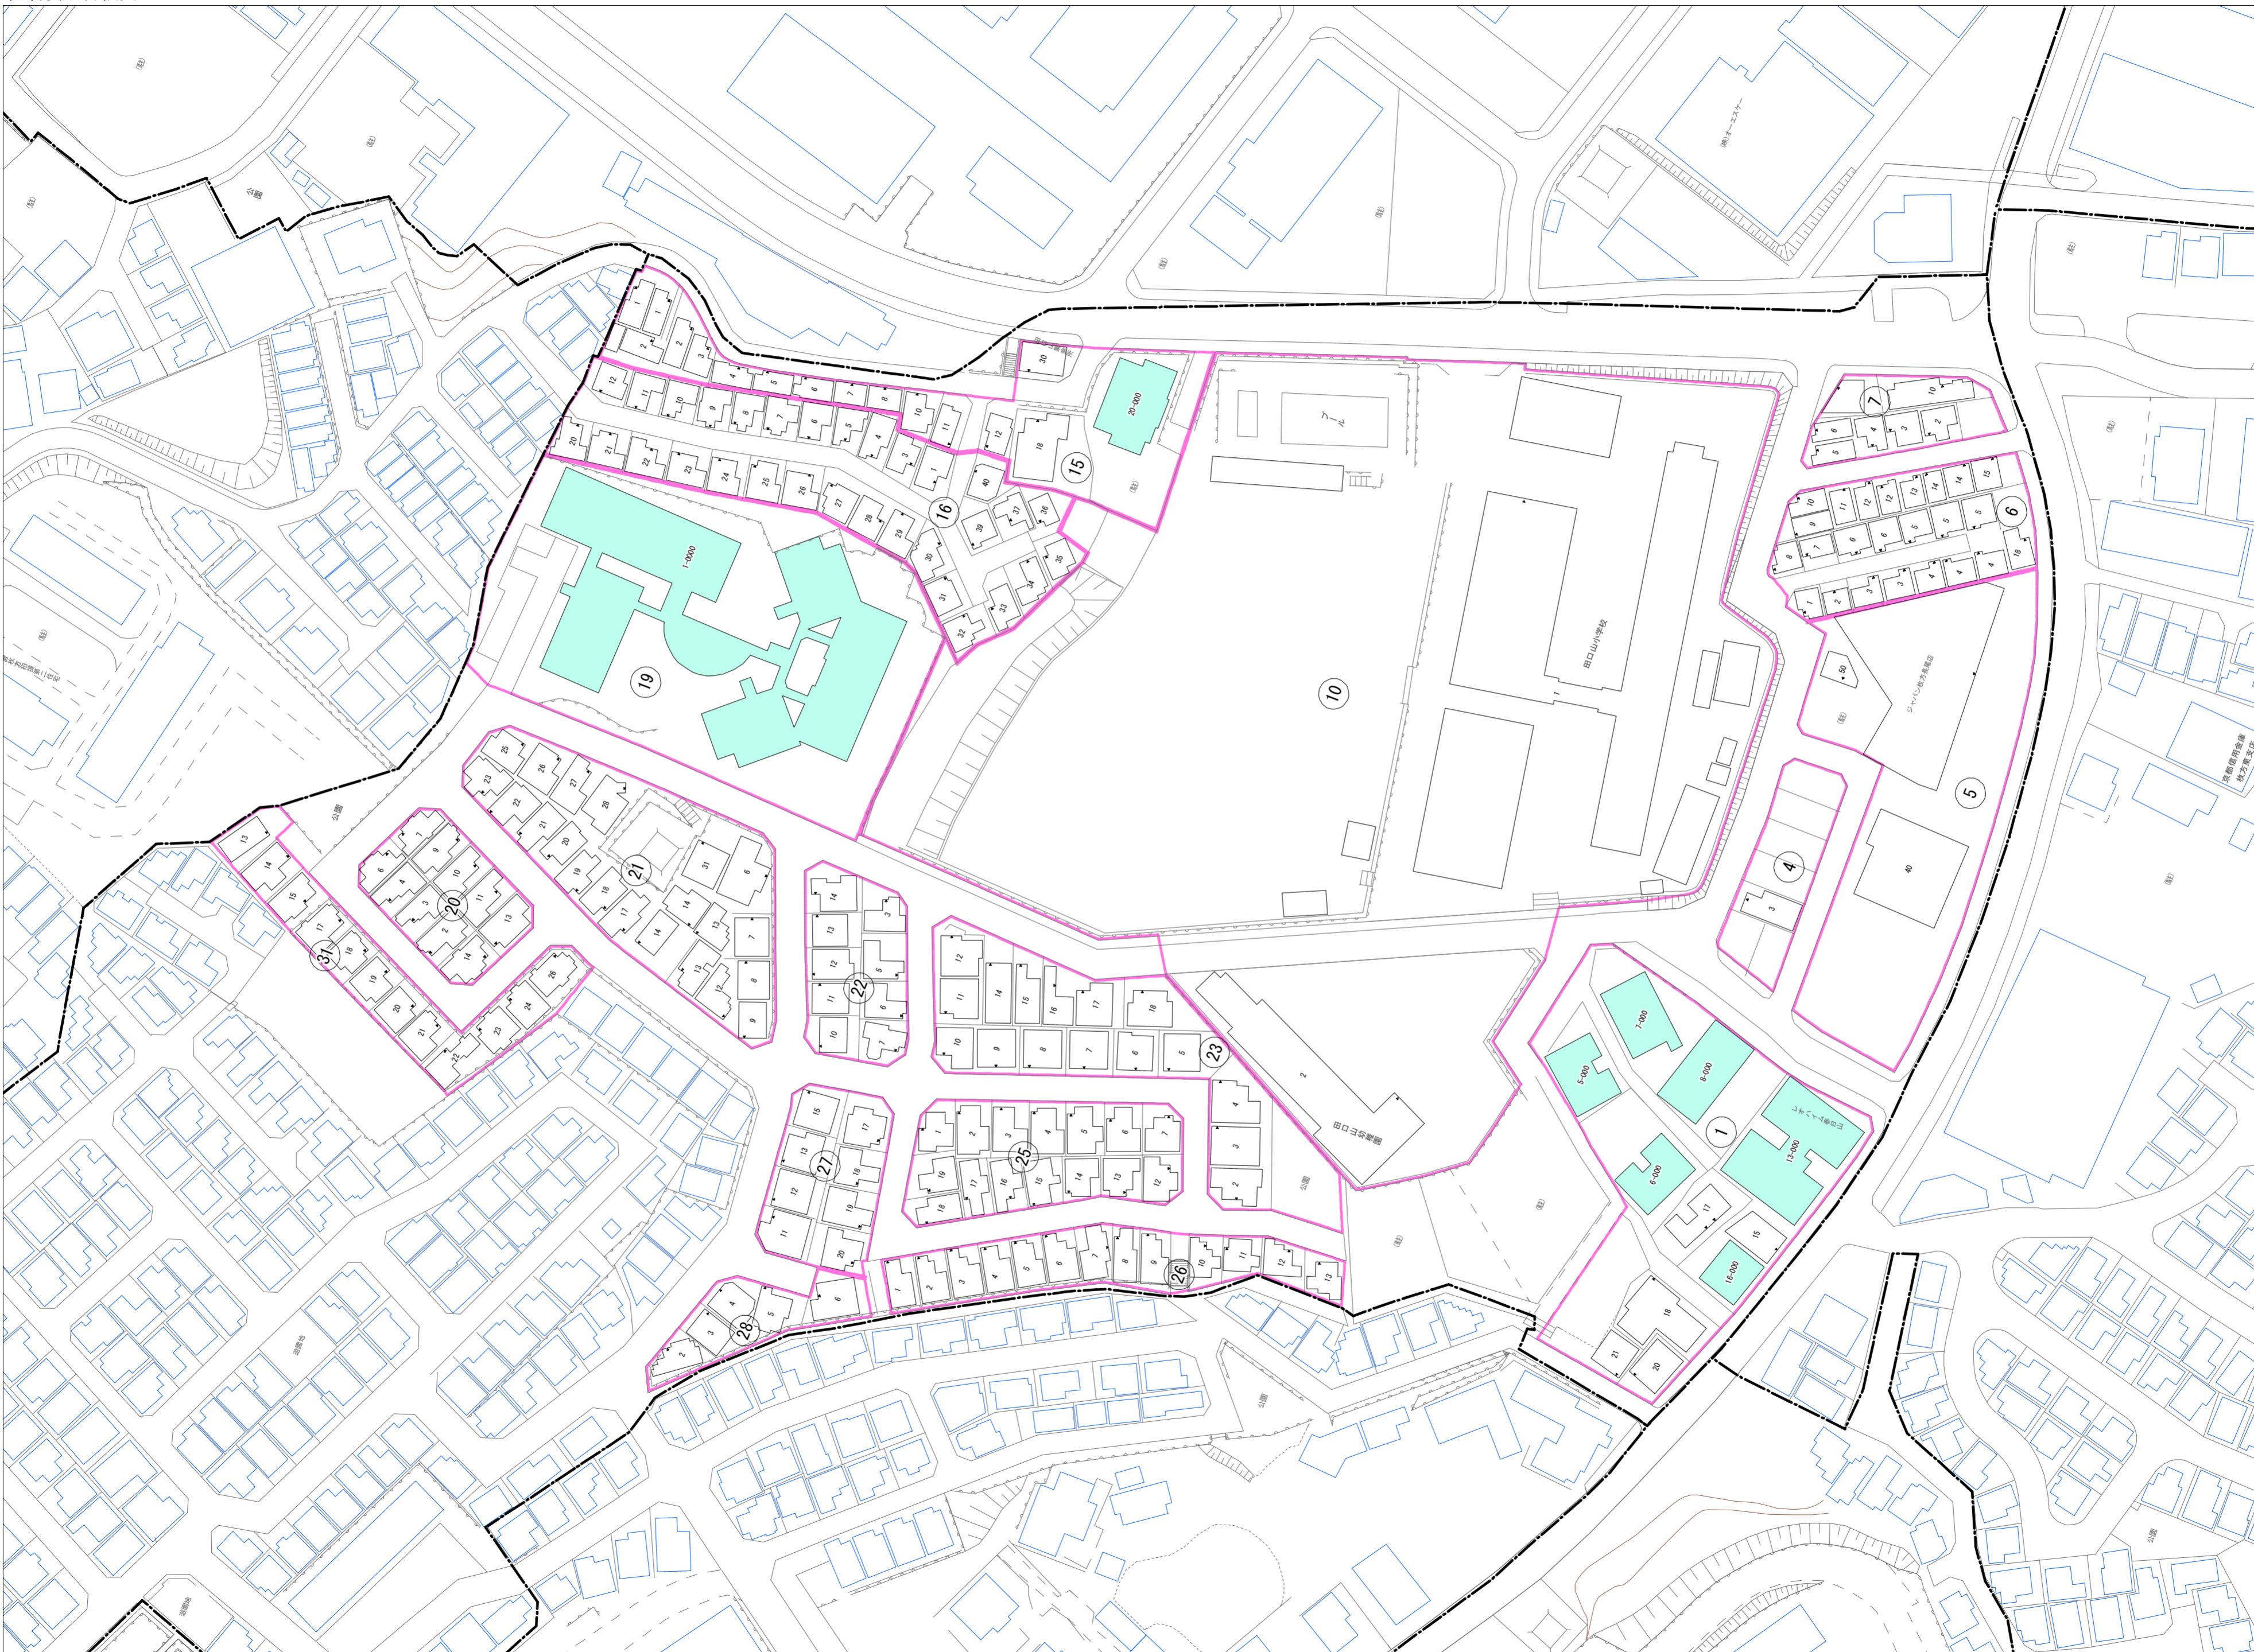

令和五年三月印刷

田口山三丁目 概見図

凡 例	
---	町 界
▲ 1	家屋及び家屋出入口 住居番号
▲ 5-1	家屋(母棟兼付き) 出入口、住居番号
■	集合住宅
□	街区(単独)
□	街区(敷地有り)
Ⓚ	街区番号
○	同 番 記 号
—	閉 苑 区 画

株式会社かんこう

枚方市

1:1000