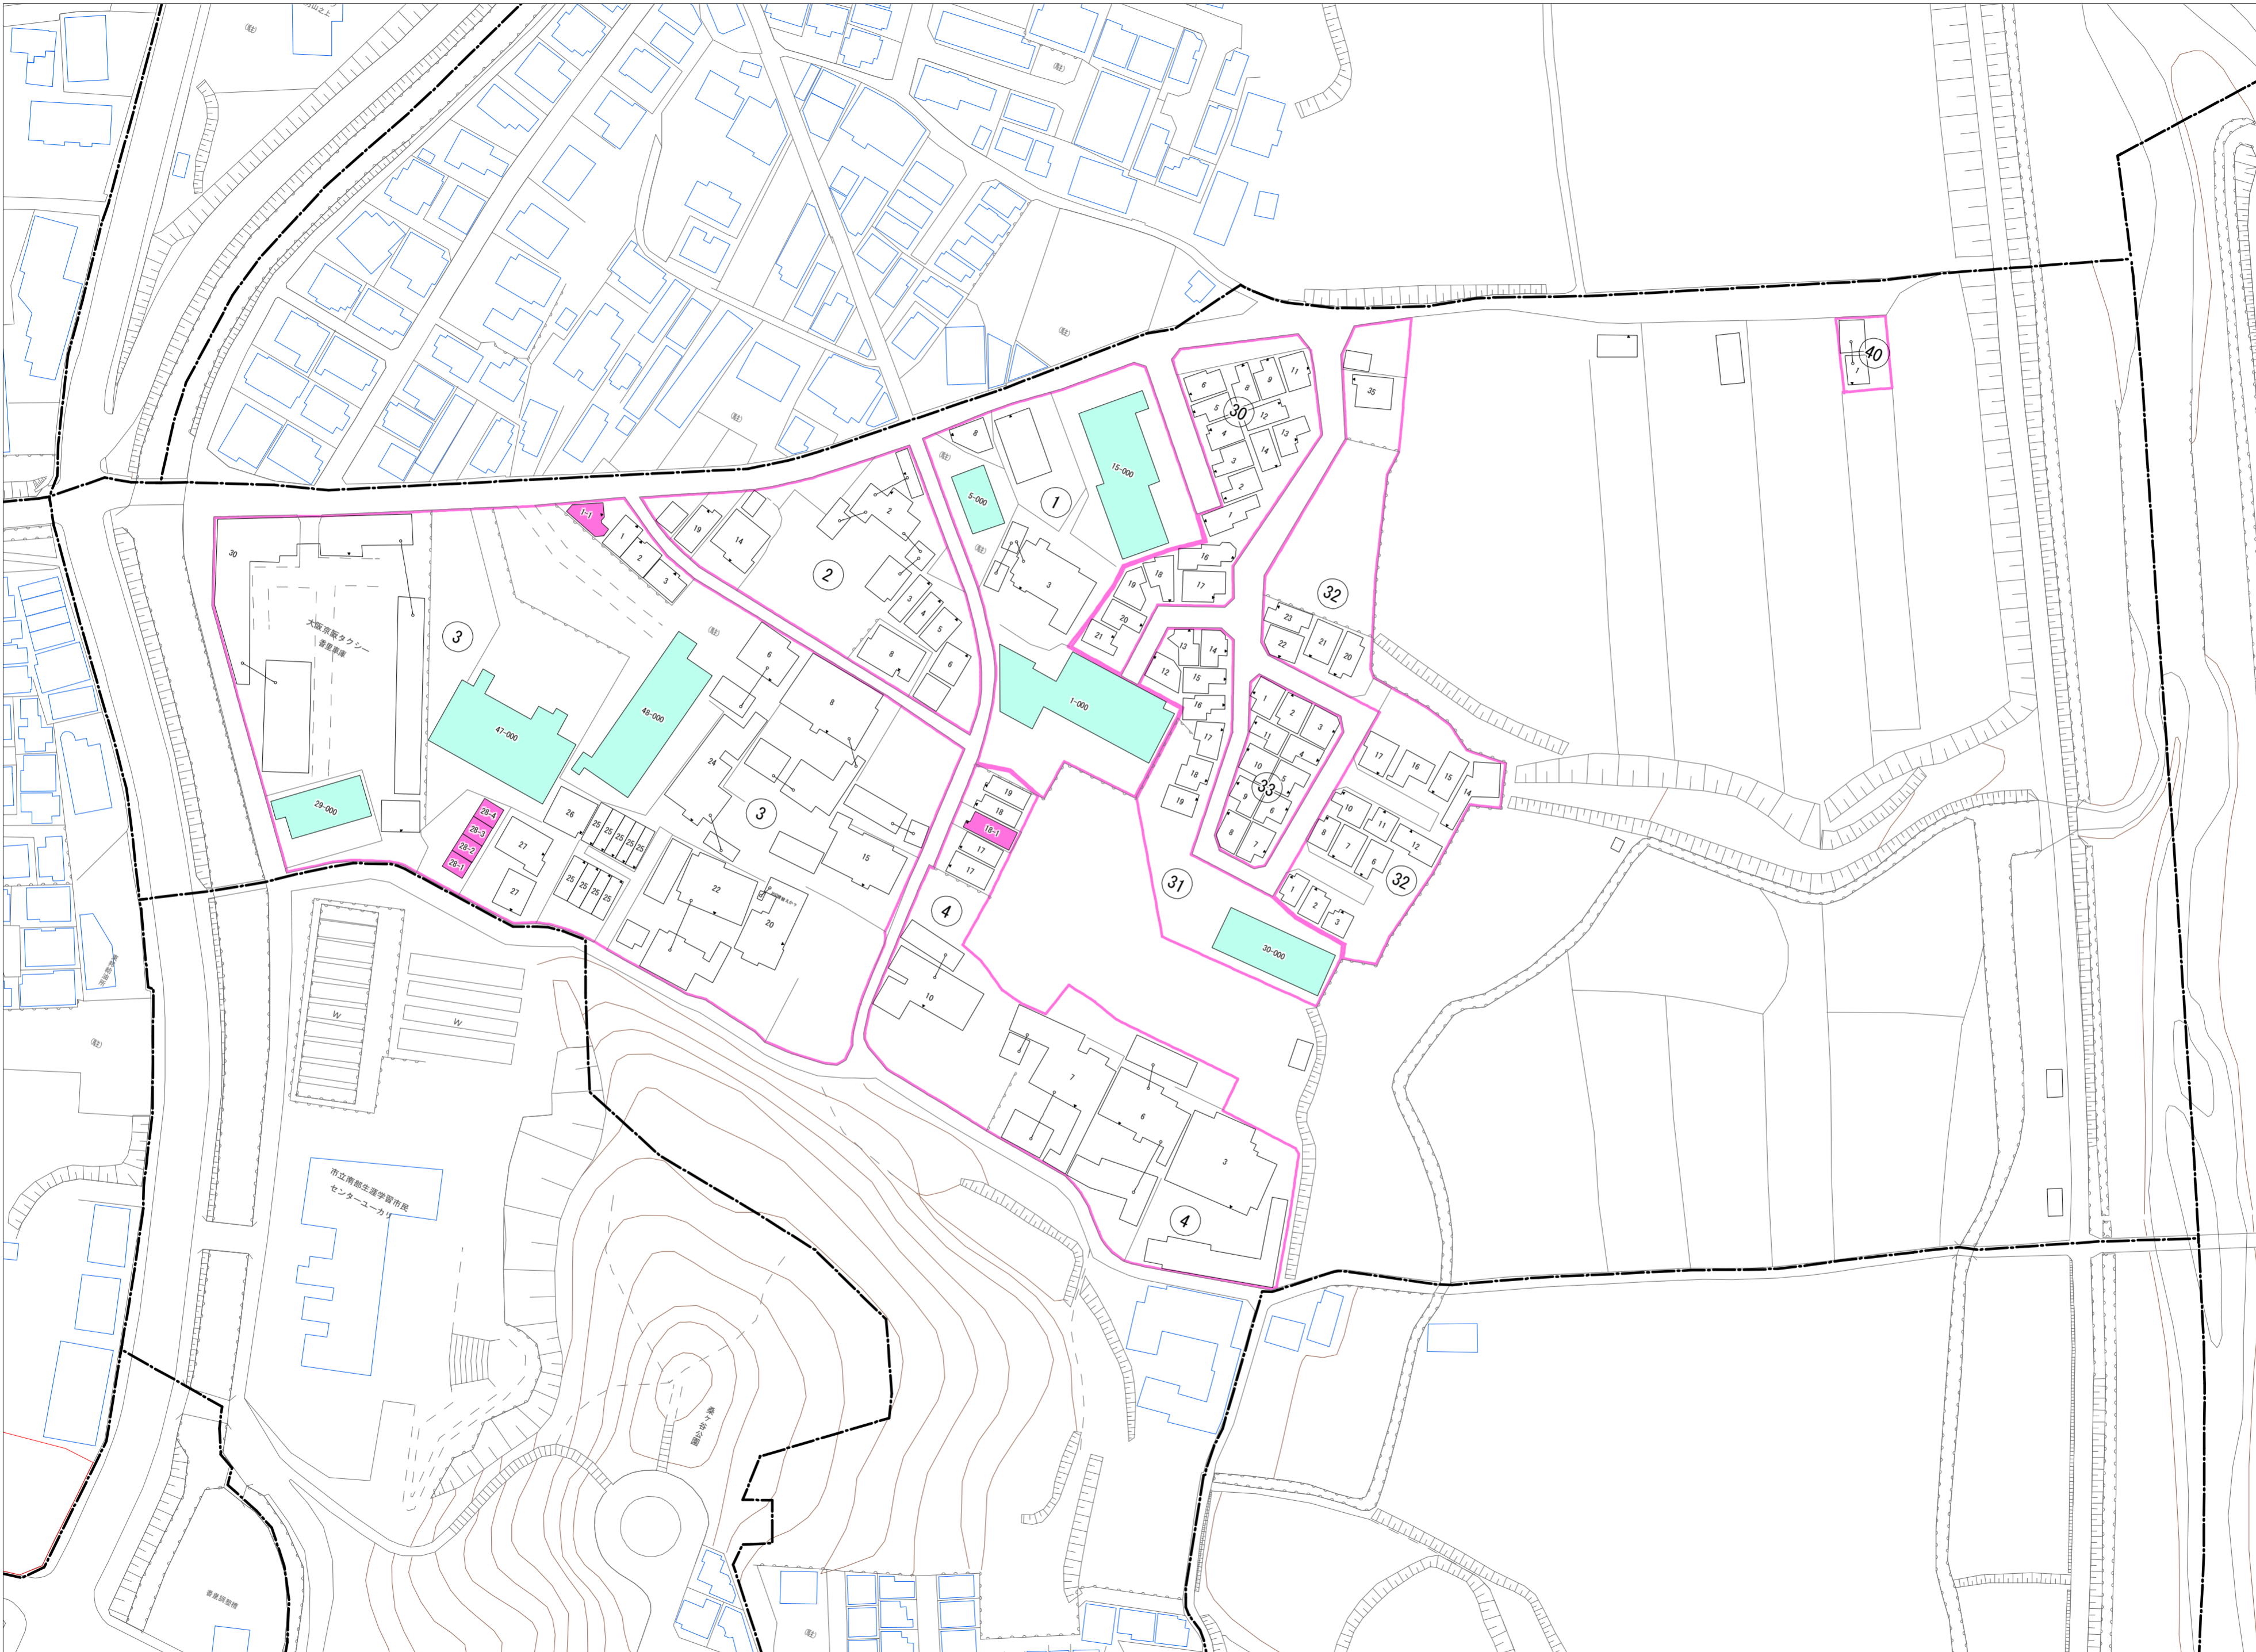

令和五年三月印刷

藤田町概見図

凡例	
	町界
	1 家屋及び家屋出入口 住居番号
	5-1 家屋(母屋付き) 出入口、住居番号
	集合住宅
	街区(単独)
	街区(築地有り)
	街区番号
	同番号
	閉路区画

株式会社かんこう

枚方市

1:1000