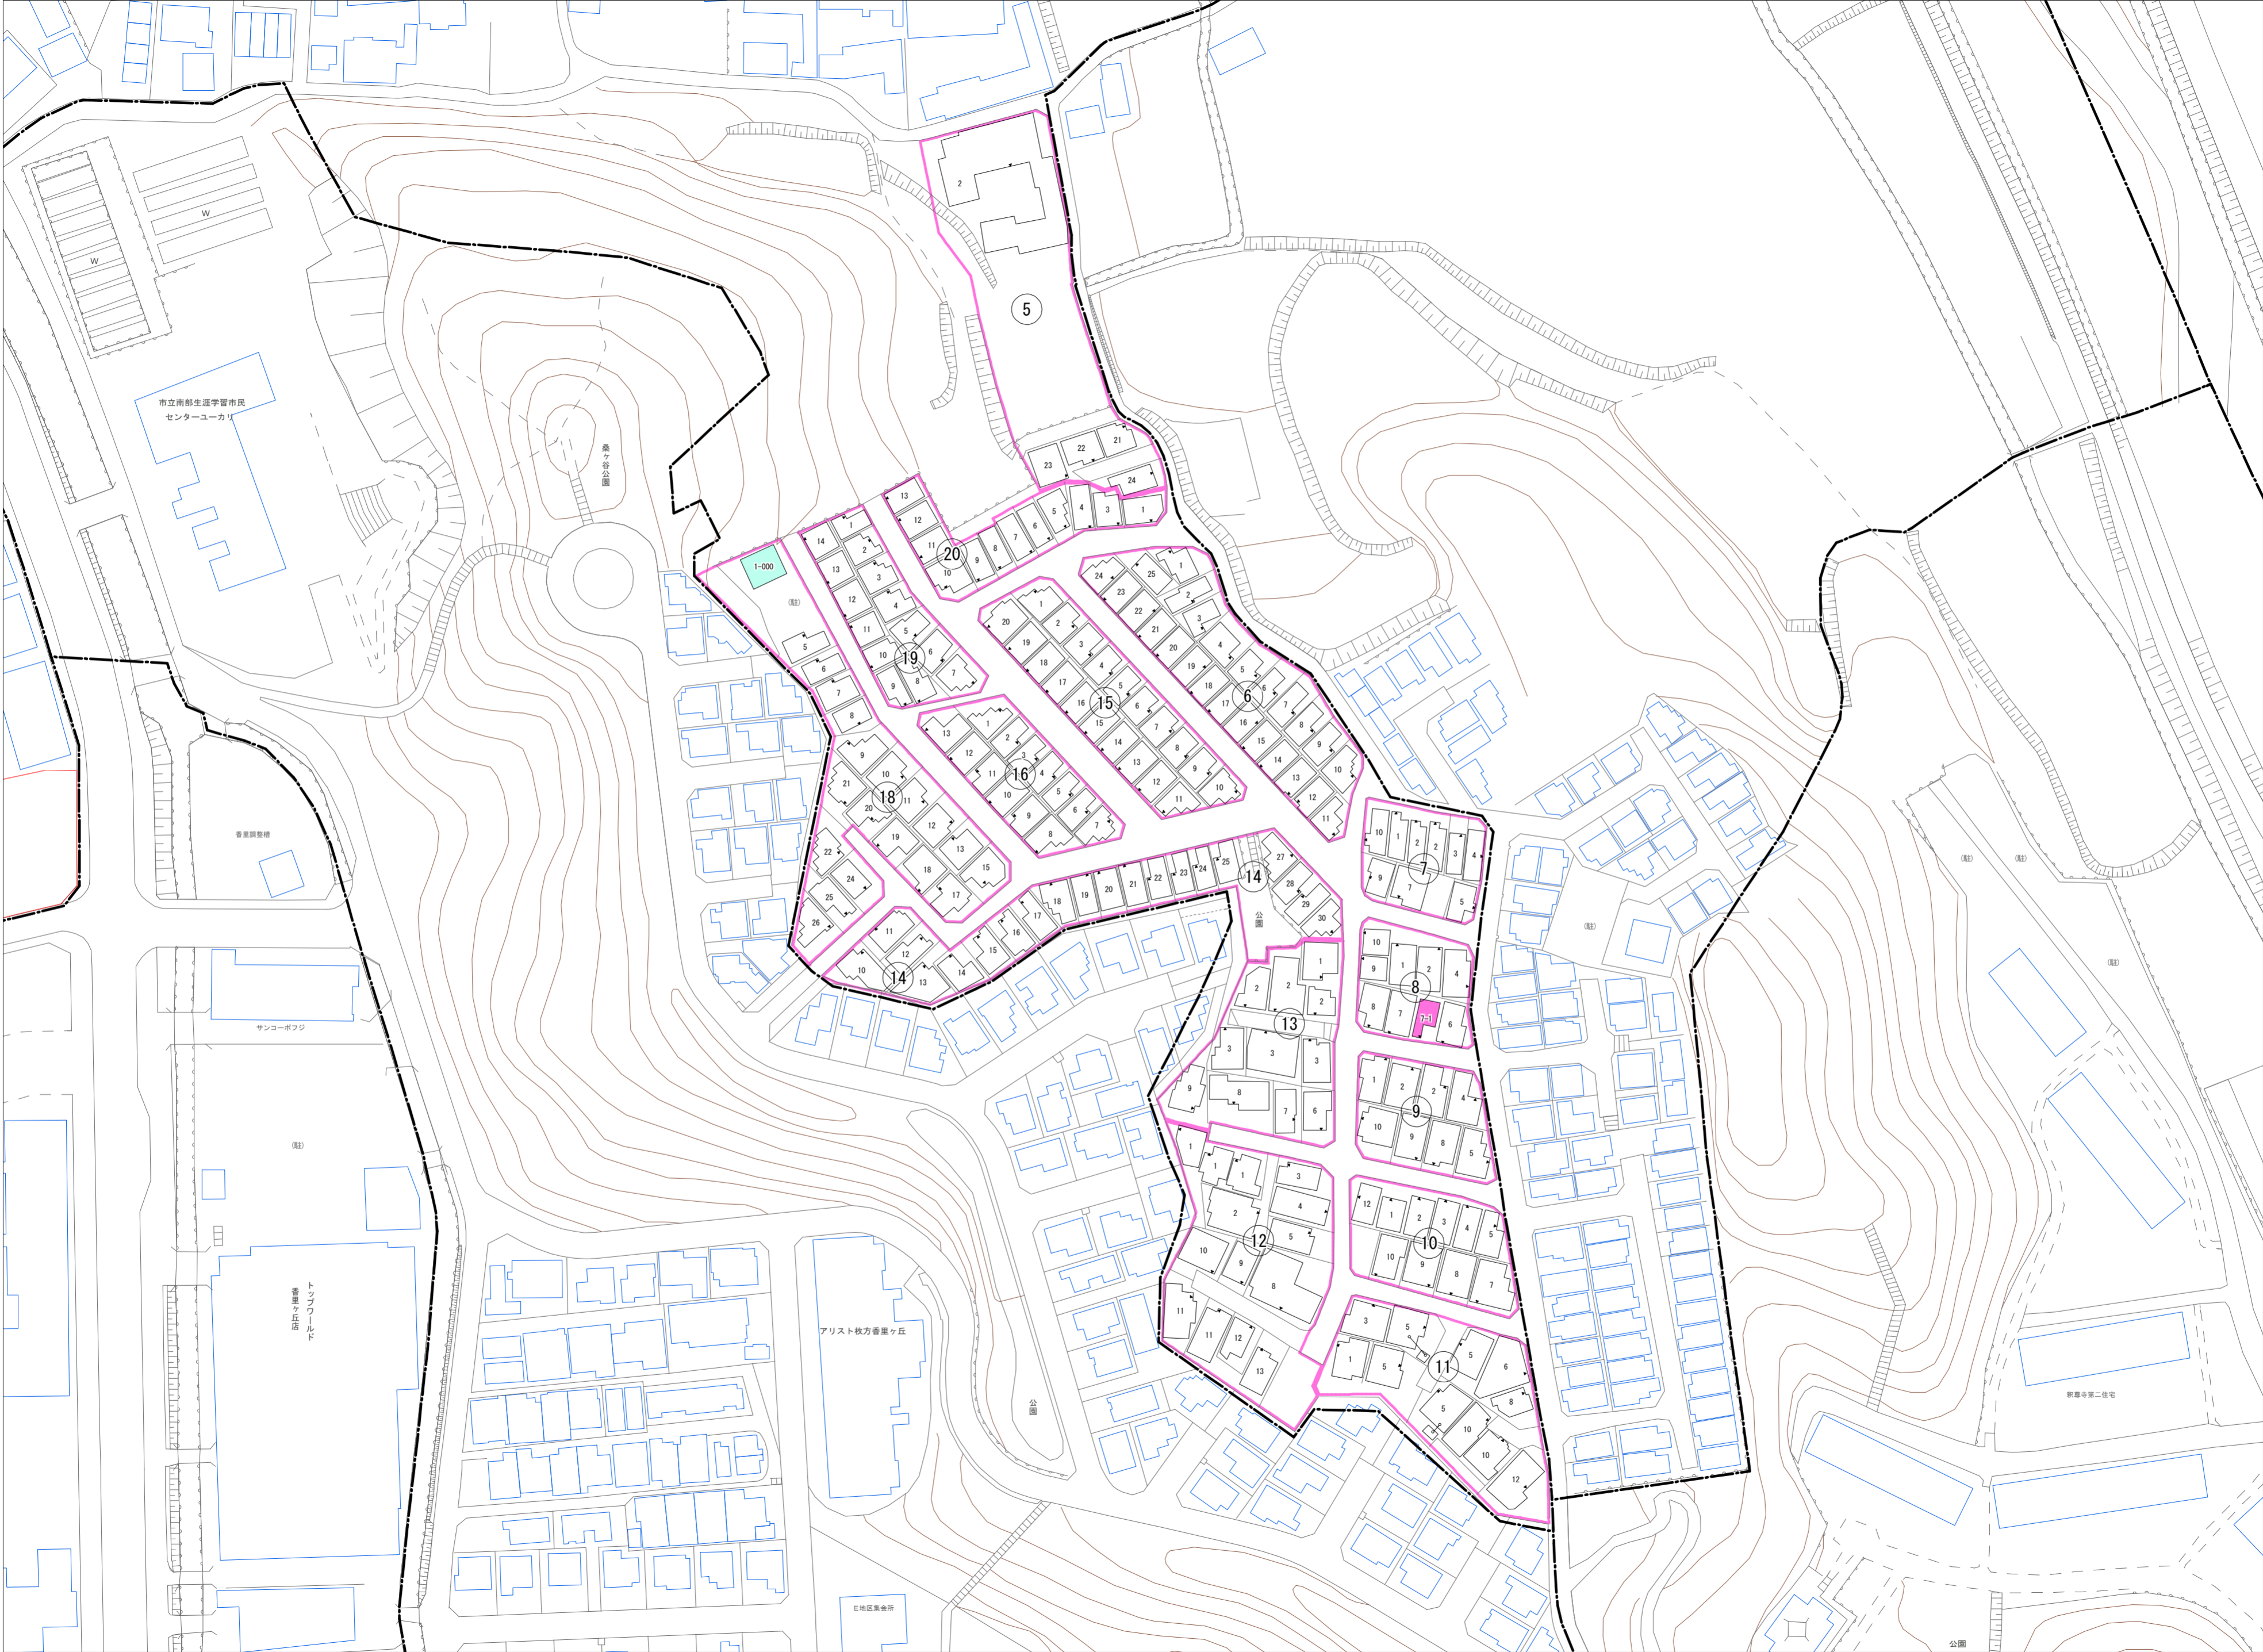

令和五年三月印刷

藤田町概見図

凡例	
---	町界
▲ 1	家屋及び家屋出入口 住居番号
▲ 5-1	家屋(専続管付き) 出入口、住居番号
■	集合住宅
□	街区(単独)
□	街区(築地有り)
⑧	街区番号
○	同管記号
—	閉路区画

株式会社かんこう

枚方市

1:1000