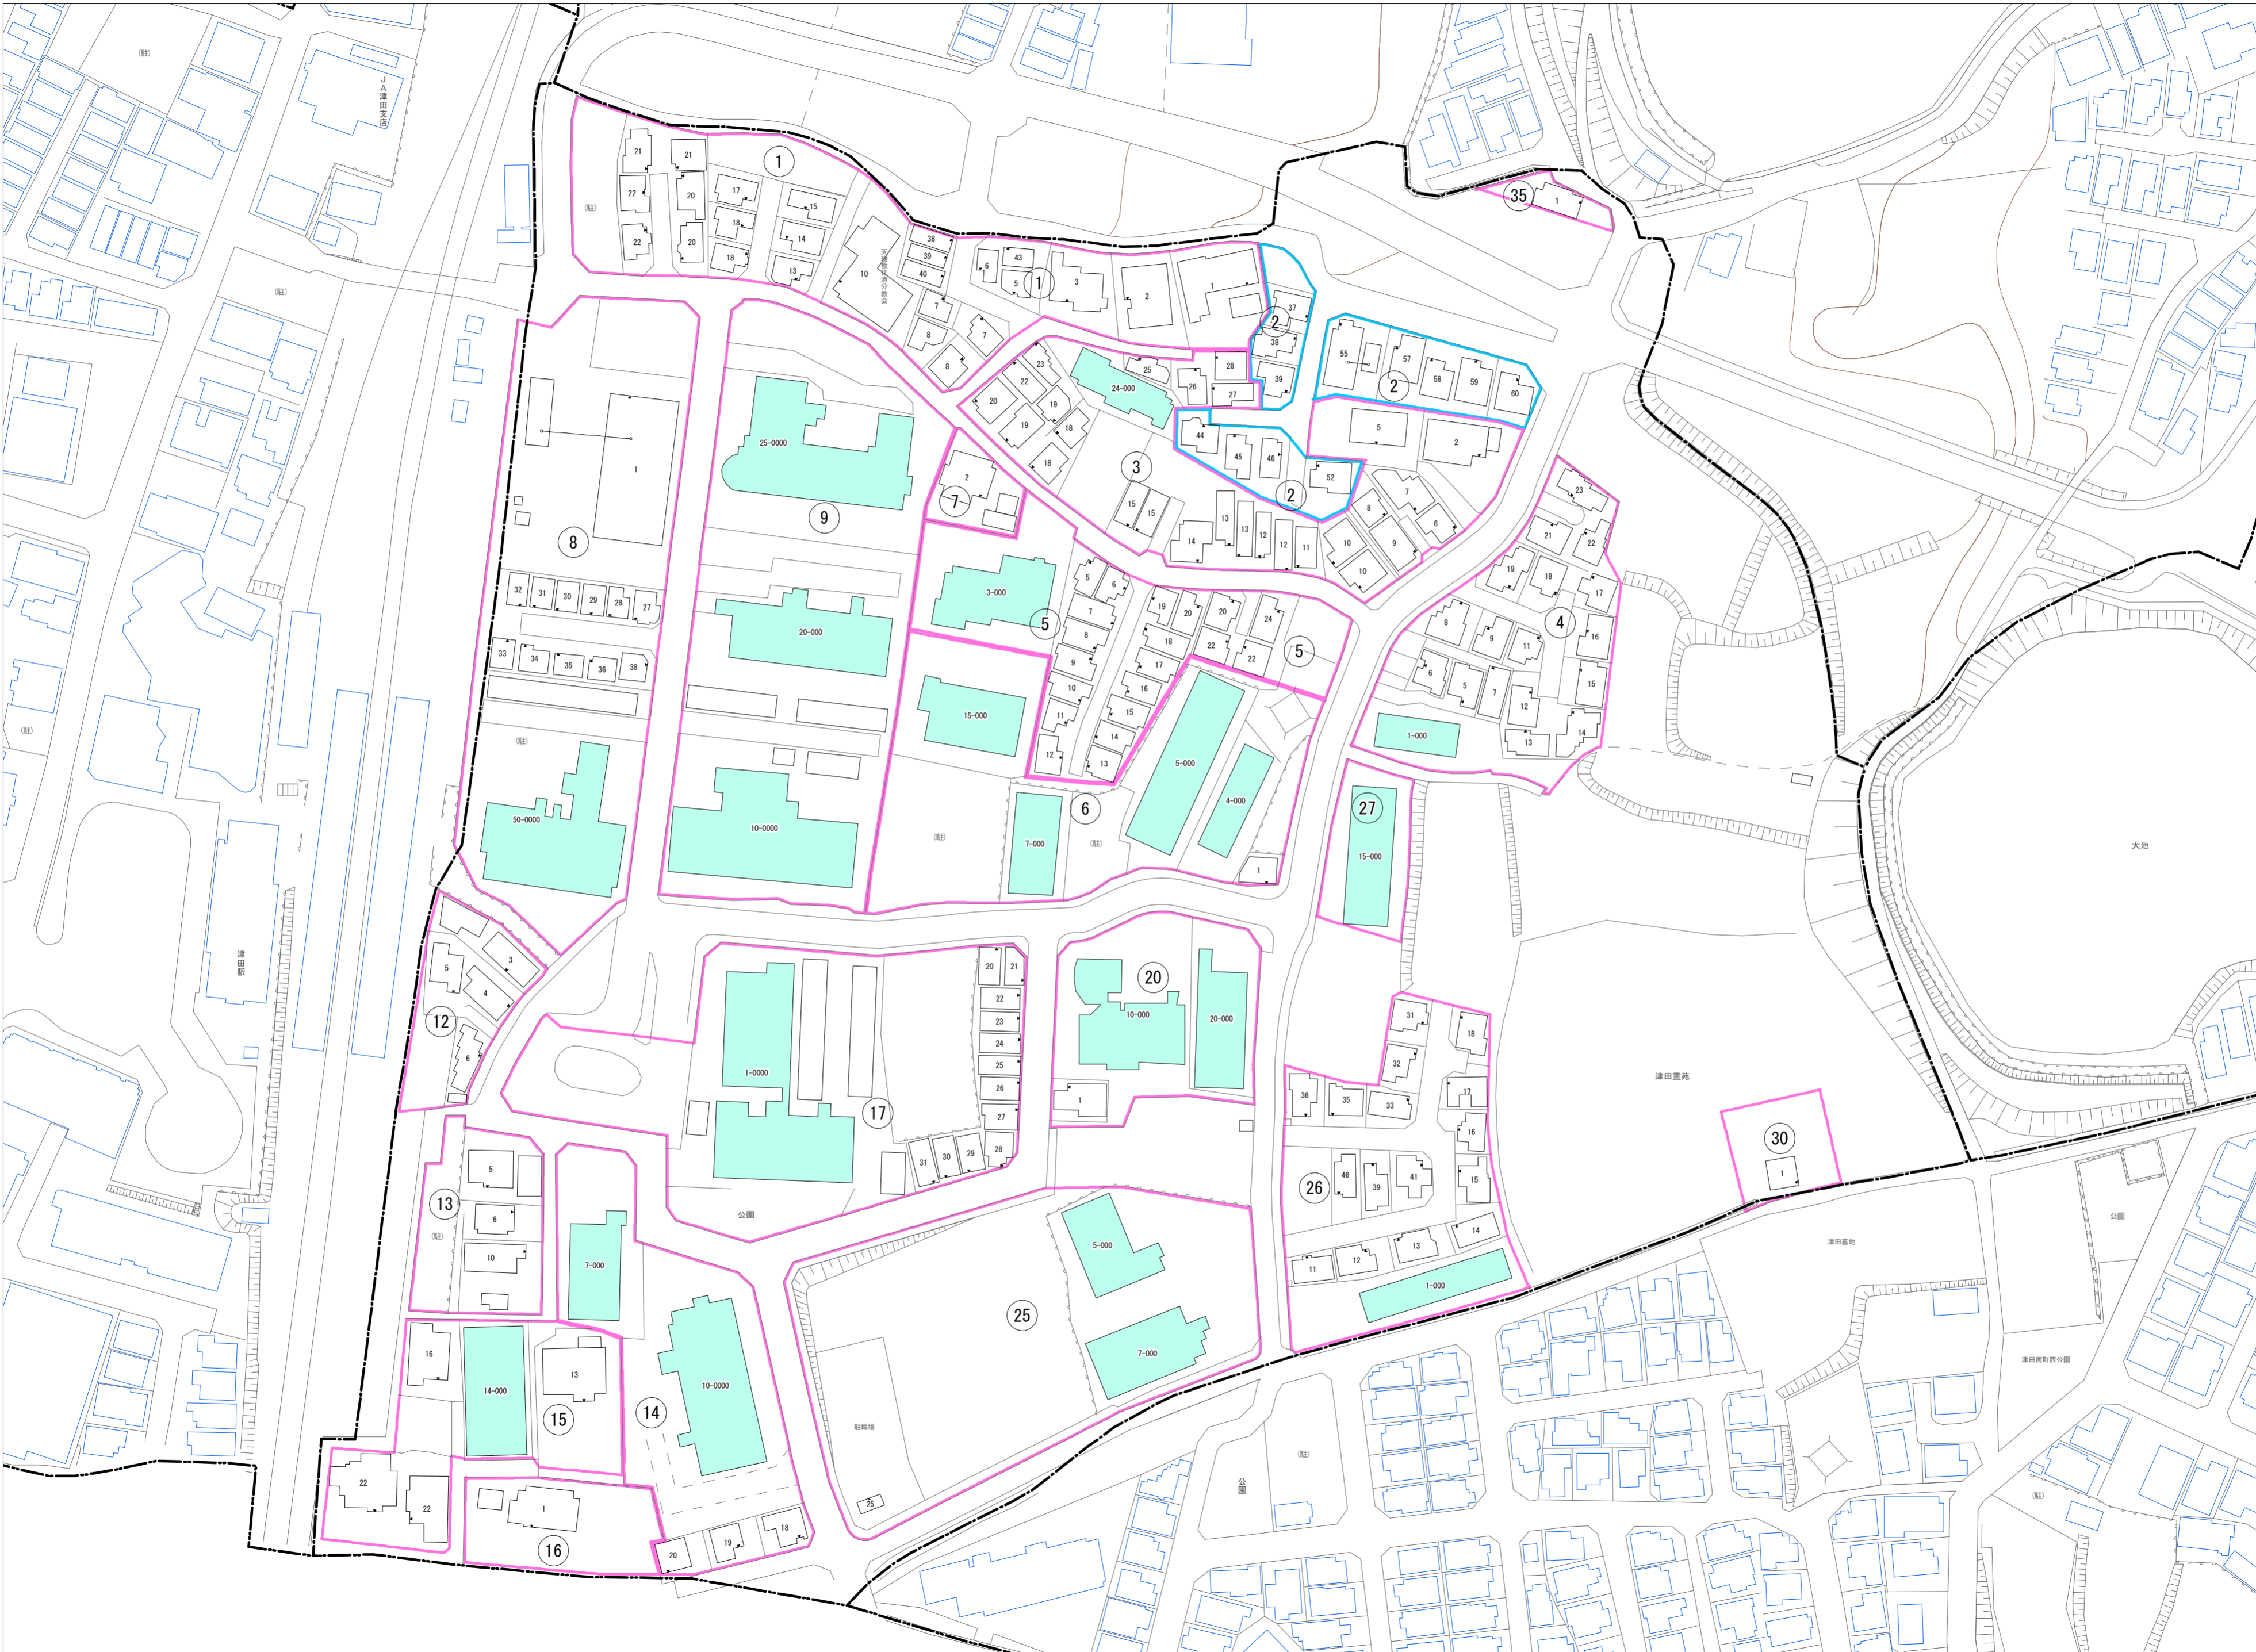

津田駅前二丁目

津田駅前二丁目
概見図

凡 例	
	町 界
	▲ 1 家屋及び家屋出入口 住居番号
	▲ 5-1 家屋(専続管付き) 出入口、住居番号
	集合住宅
	街区(単独)
	街区(築地有り)
	街区番号
	同 番 記 号
	閉 境 区 画

令和五年三月印刷

株式会社かんこう

枚方市

1:1000