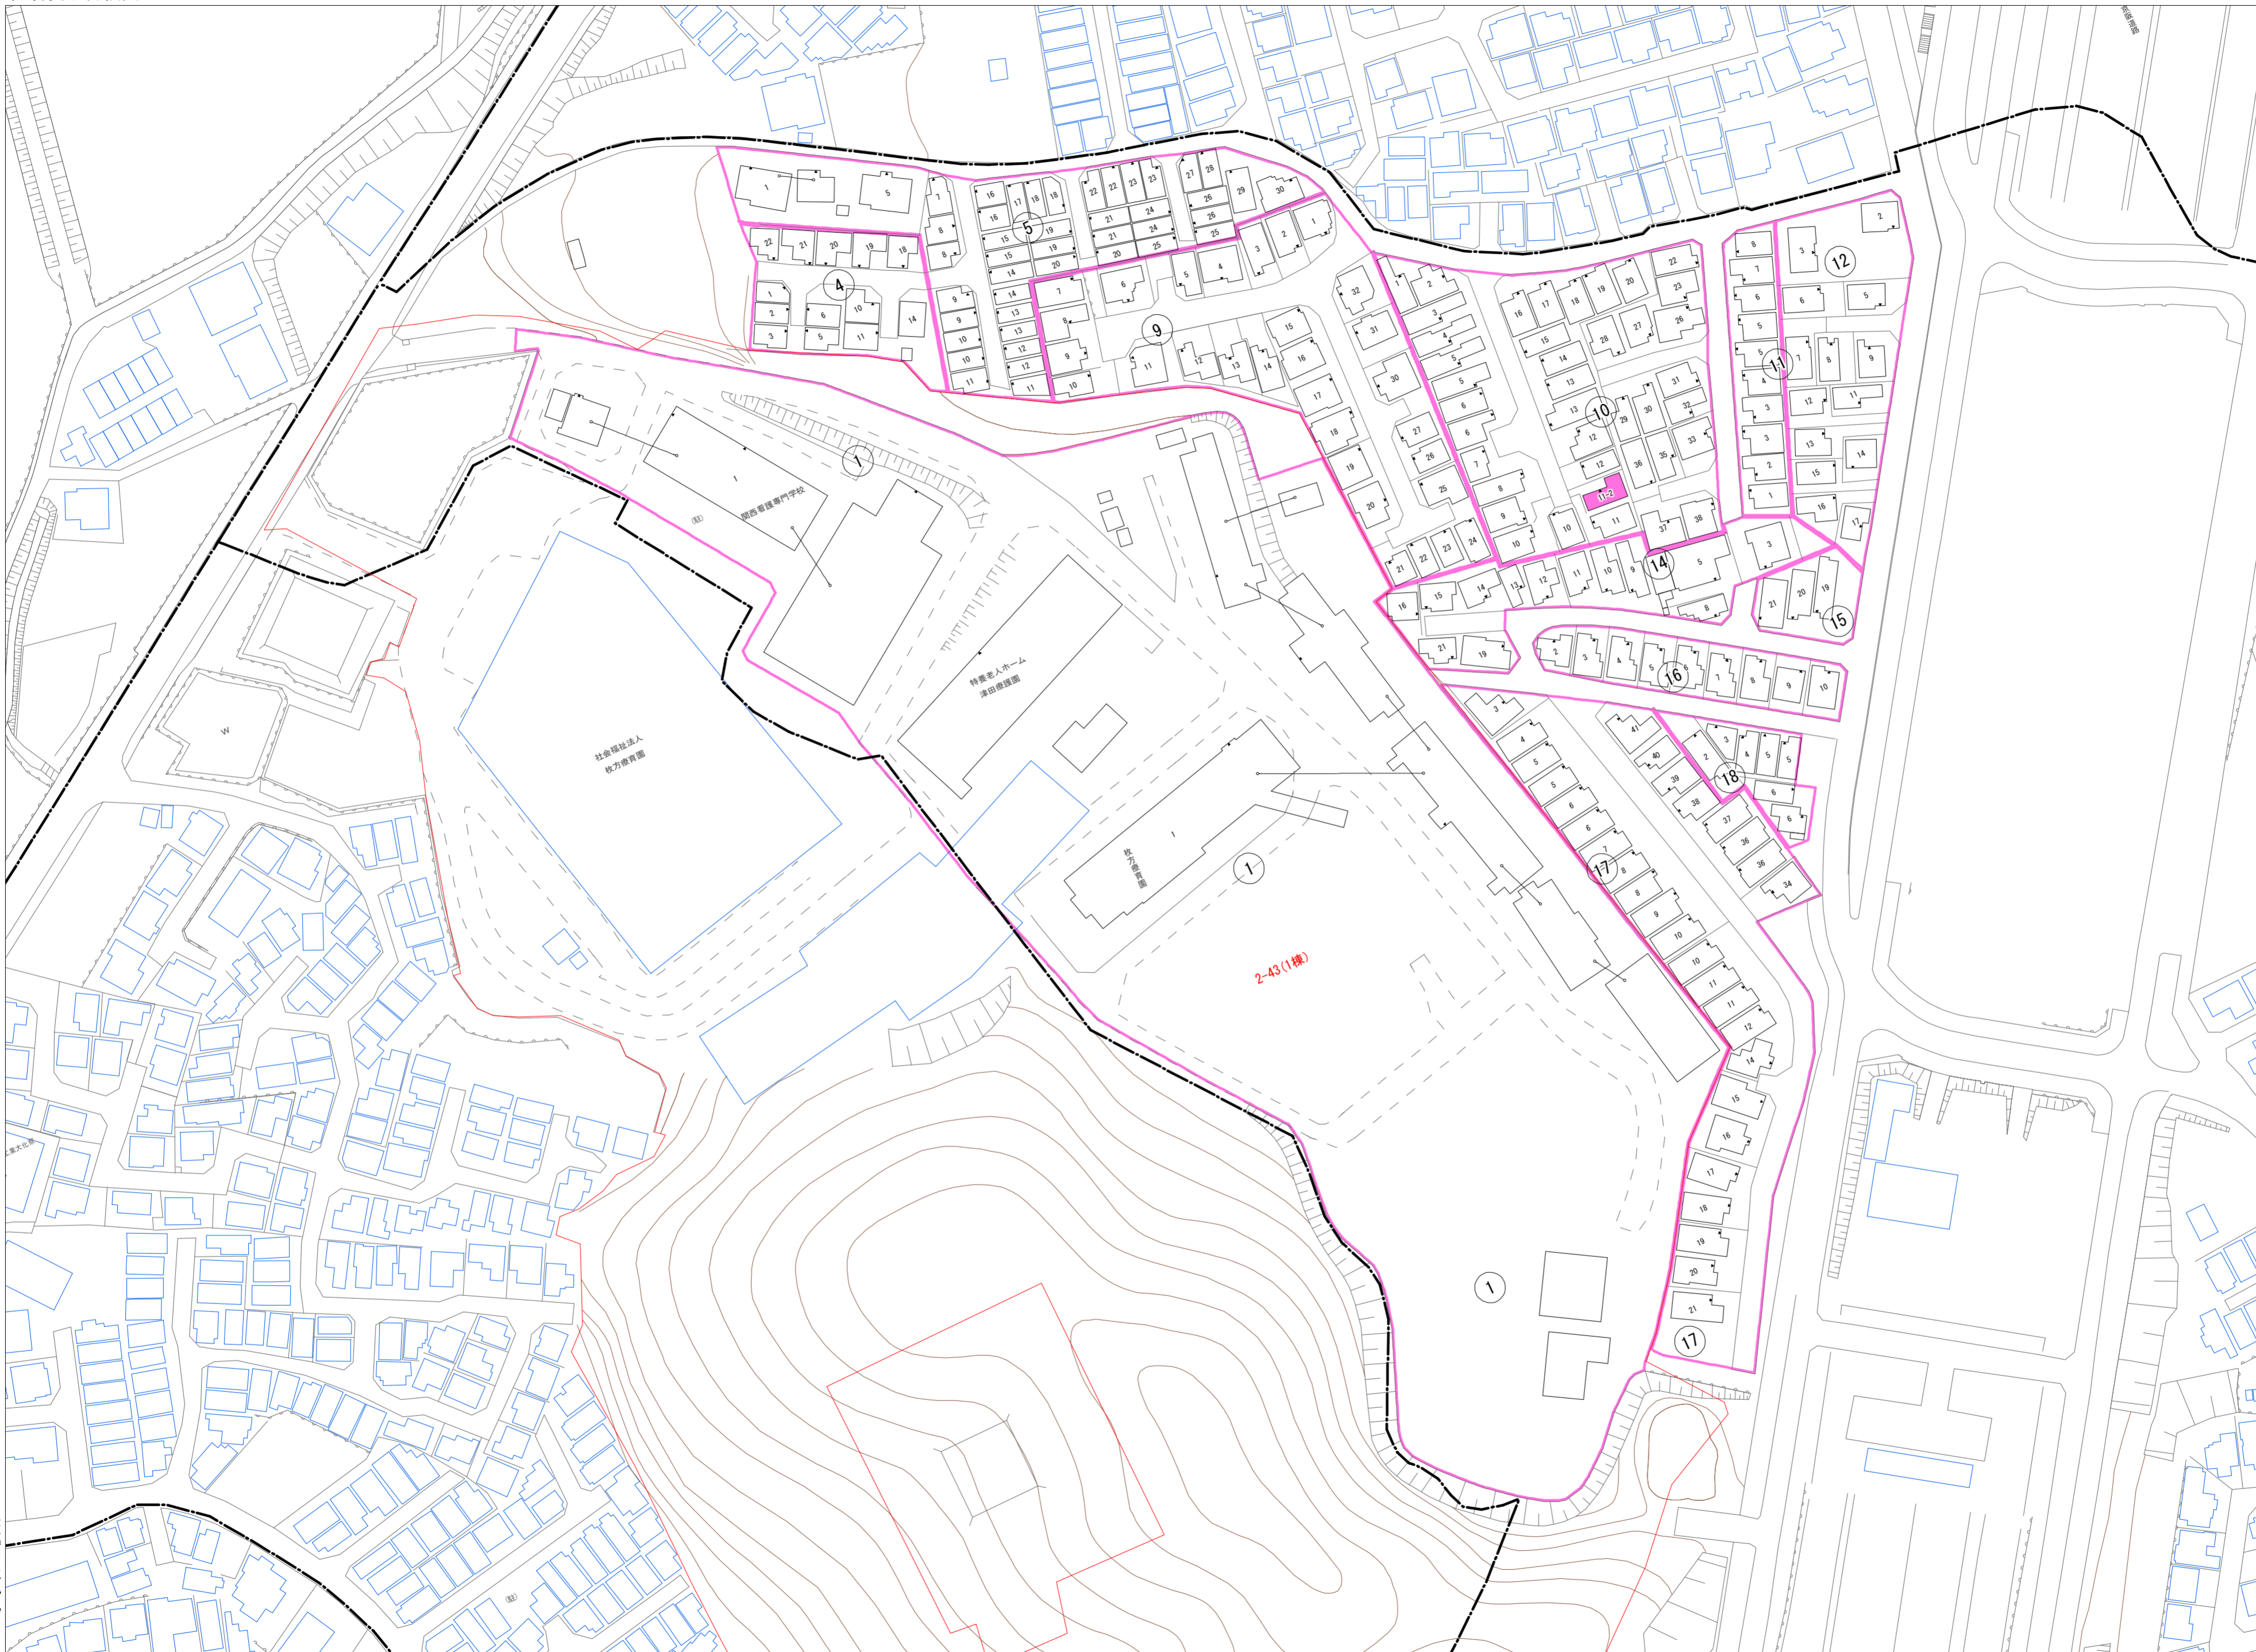

令和五年三月印刷

津田東町二丁目
概見図

凡 例	
	町 界
	▲ 1 家屋及び家屋出入口 住居番号
	▲ 5-1 家屋(母体番号付き) 出入口、住居番号
	集合住宅
	街区(単独)
	街区(築地有り)
	街区番号
	同 番 記 号
	閉 境 区 画

株式会社かんこう

牧方市

1:1000