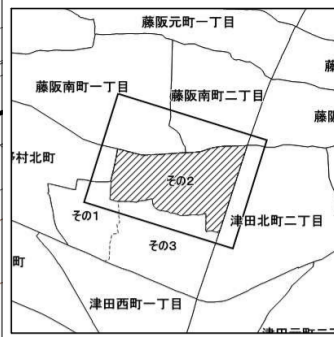

令和五年三月印刷

津田北町一丁目 概見図

凡 例	
	町 界
	1 家屋及び家屋出入口 住居番号
	5-1 家屋(号棟番号付き) 出入口、住居番号
	集合住宅
	街区(単独)
	街区(築地有り)
	街区番号
	同番号
	閉路区画

株式会社かんこう

枚方市

1:1000