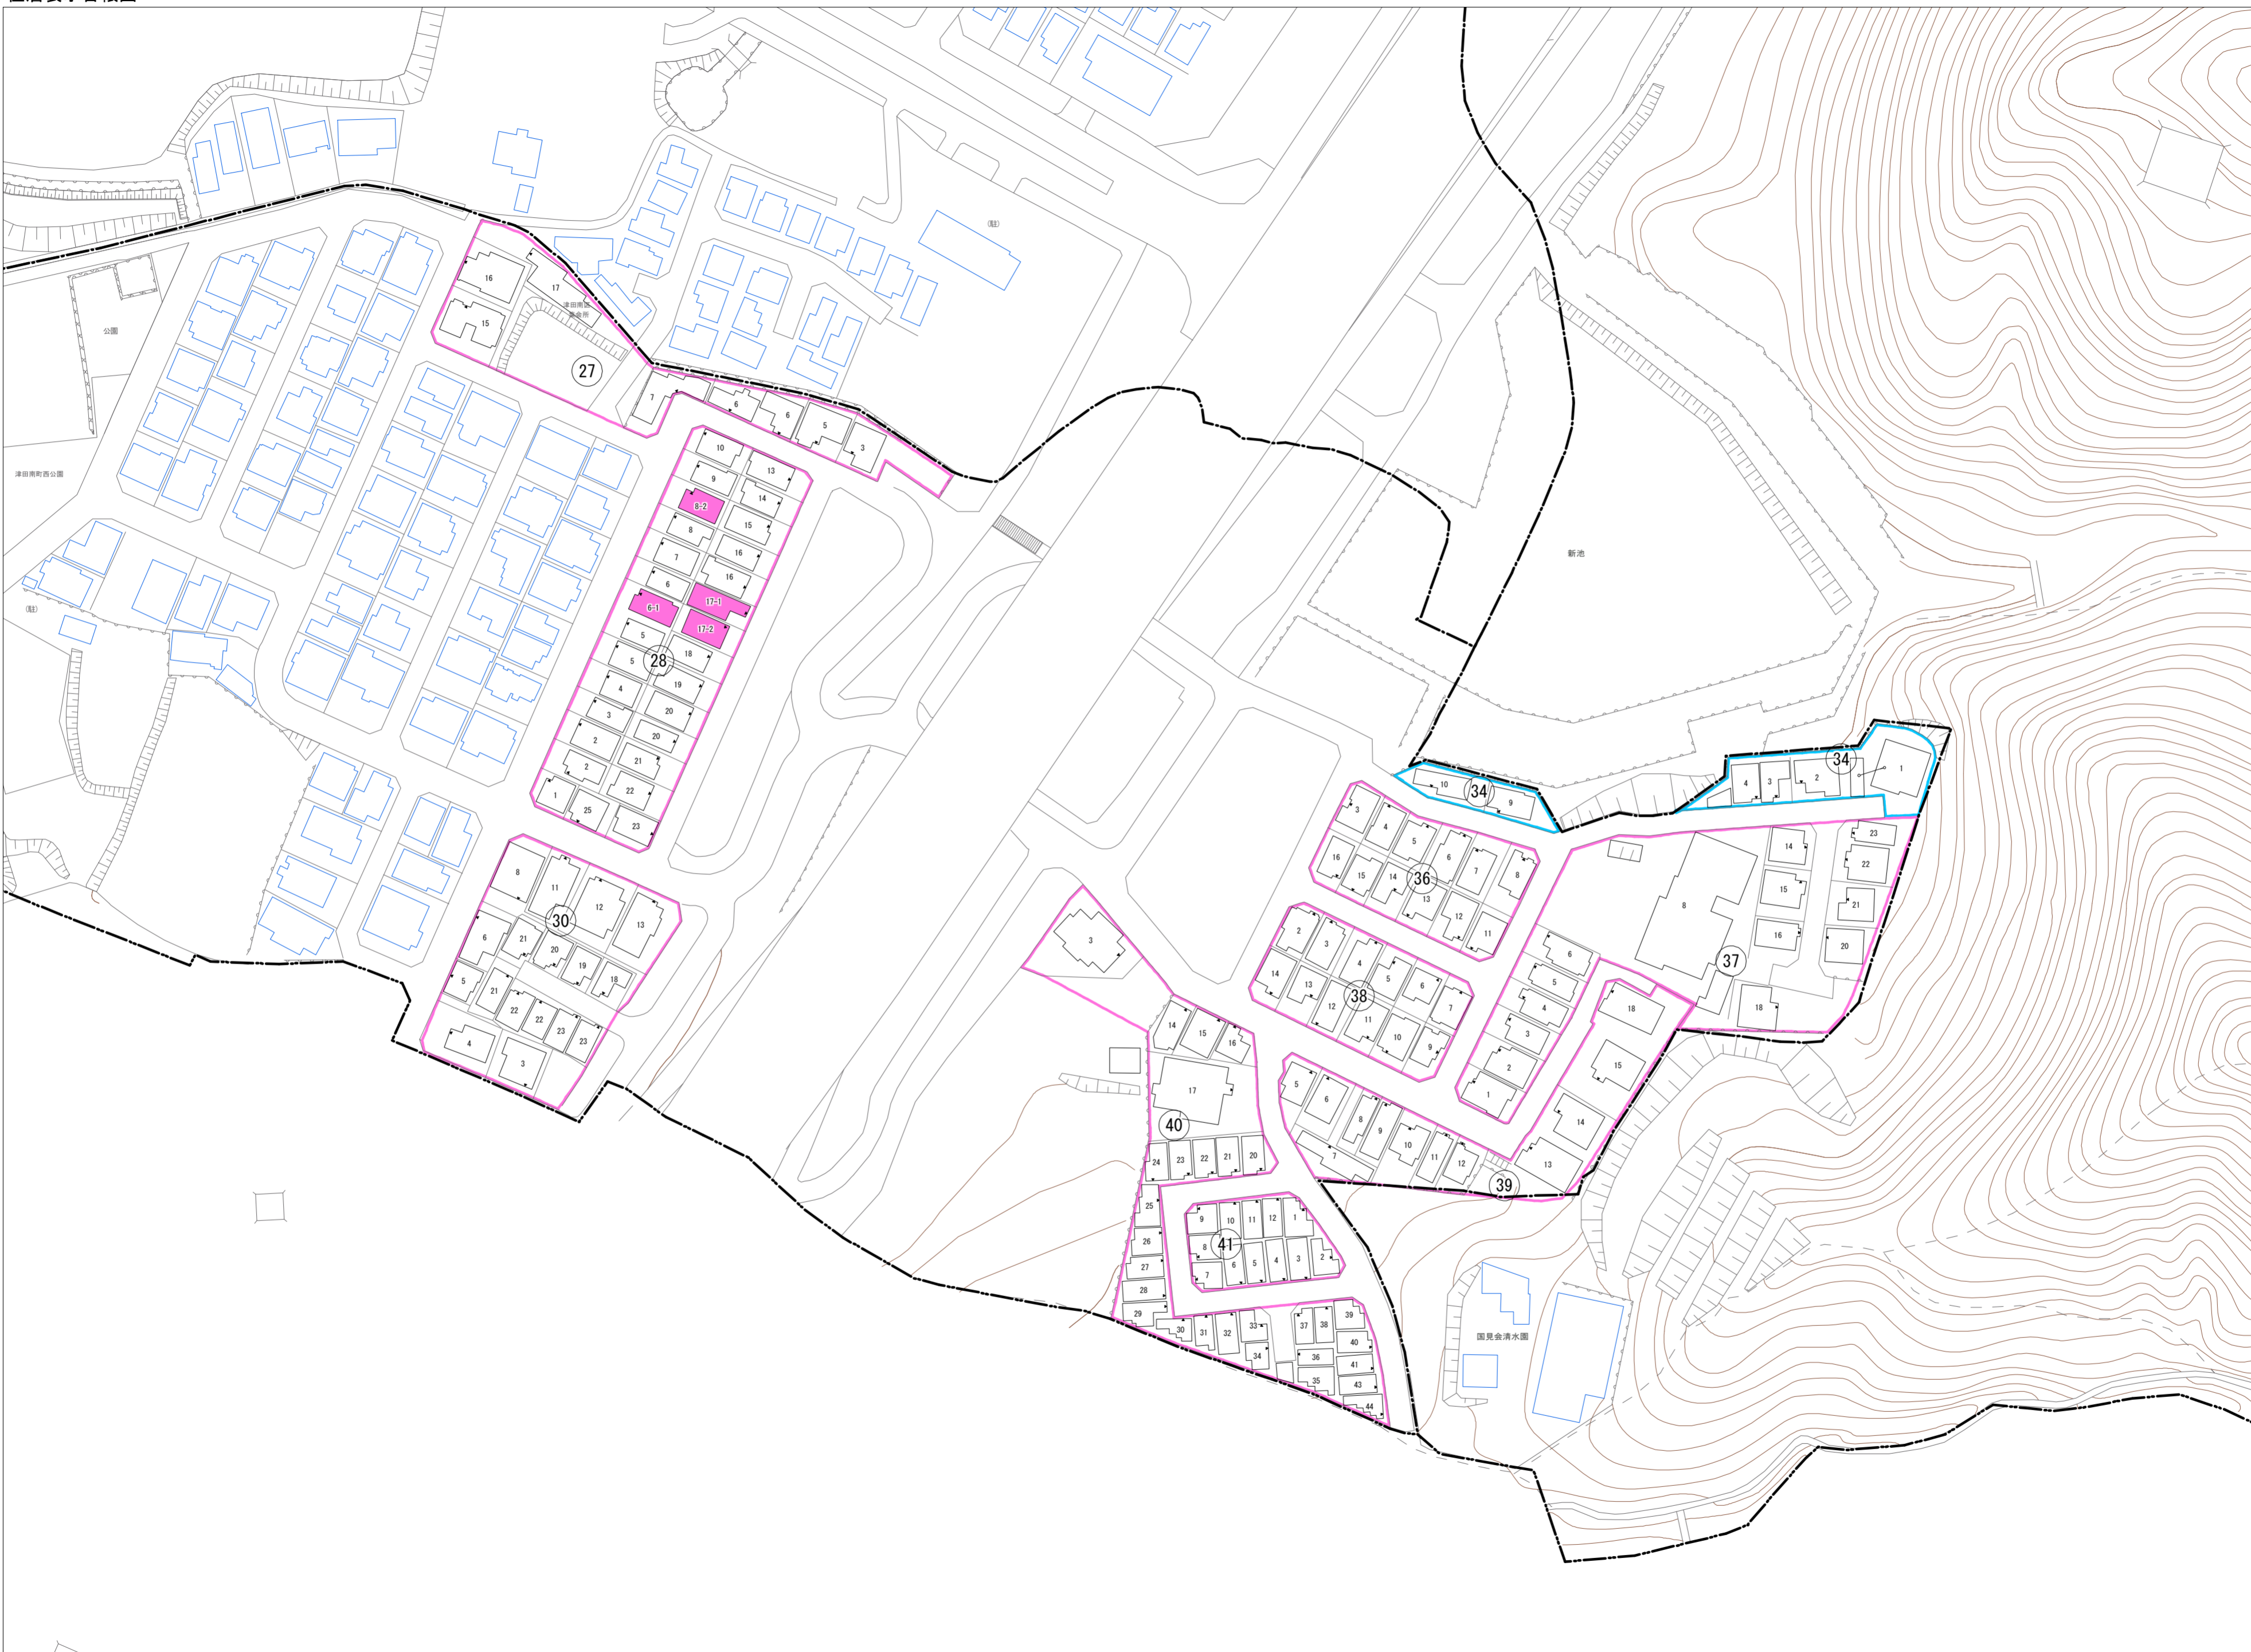

令和五年三月印刷

津田南町一丁目概見図

凡 例	
---	町 界
▲ 1	家屋及び家屋出入口 住居番号
▲ 5-1	家屋(専続管付き) 出入口、住居番号
■	集合住宅
□	街区(単独)
□	街区(敷地有り)
⑧	街区番号
○	同管記号
—	閉路区画

株式会社かんこう

枚方市

1:1000