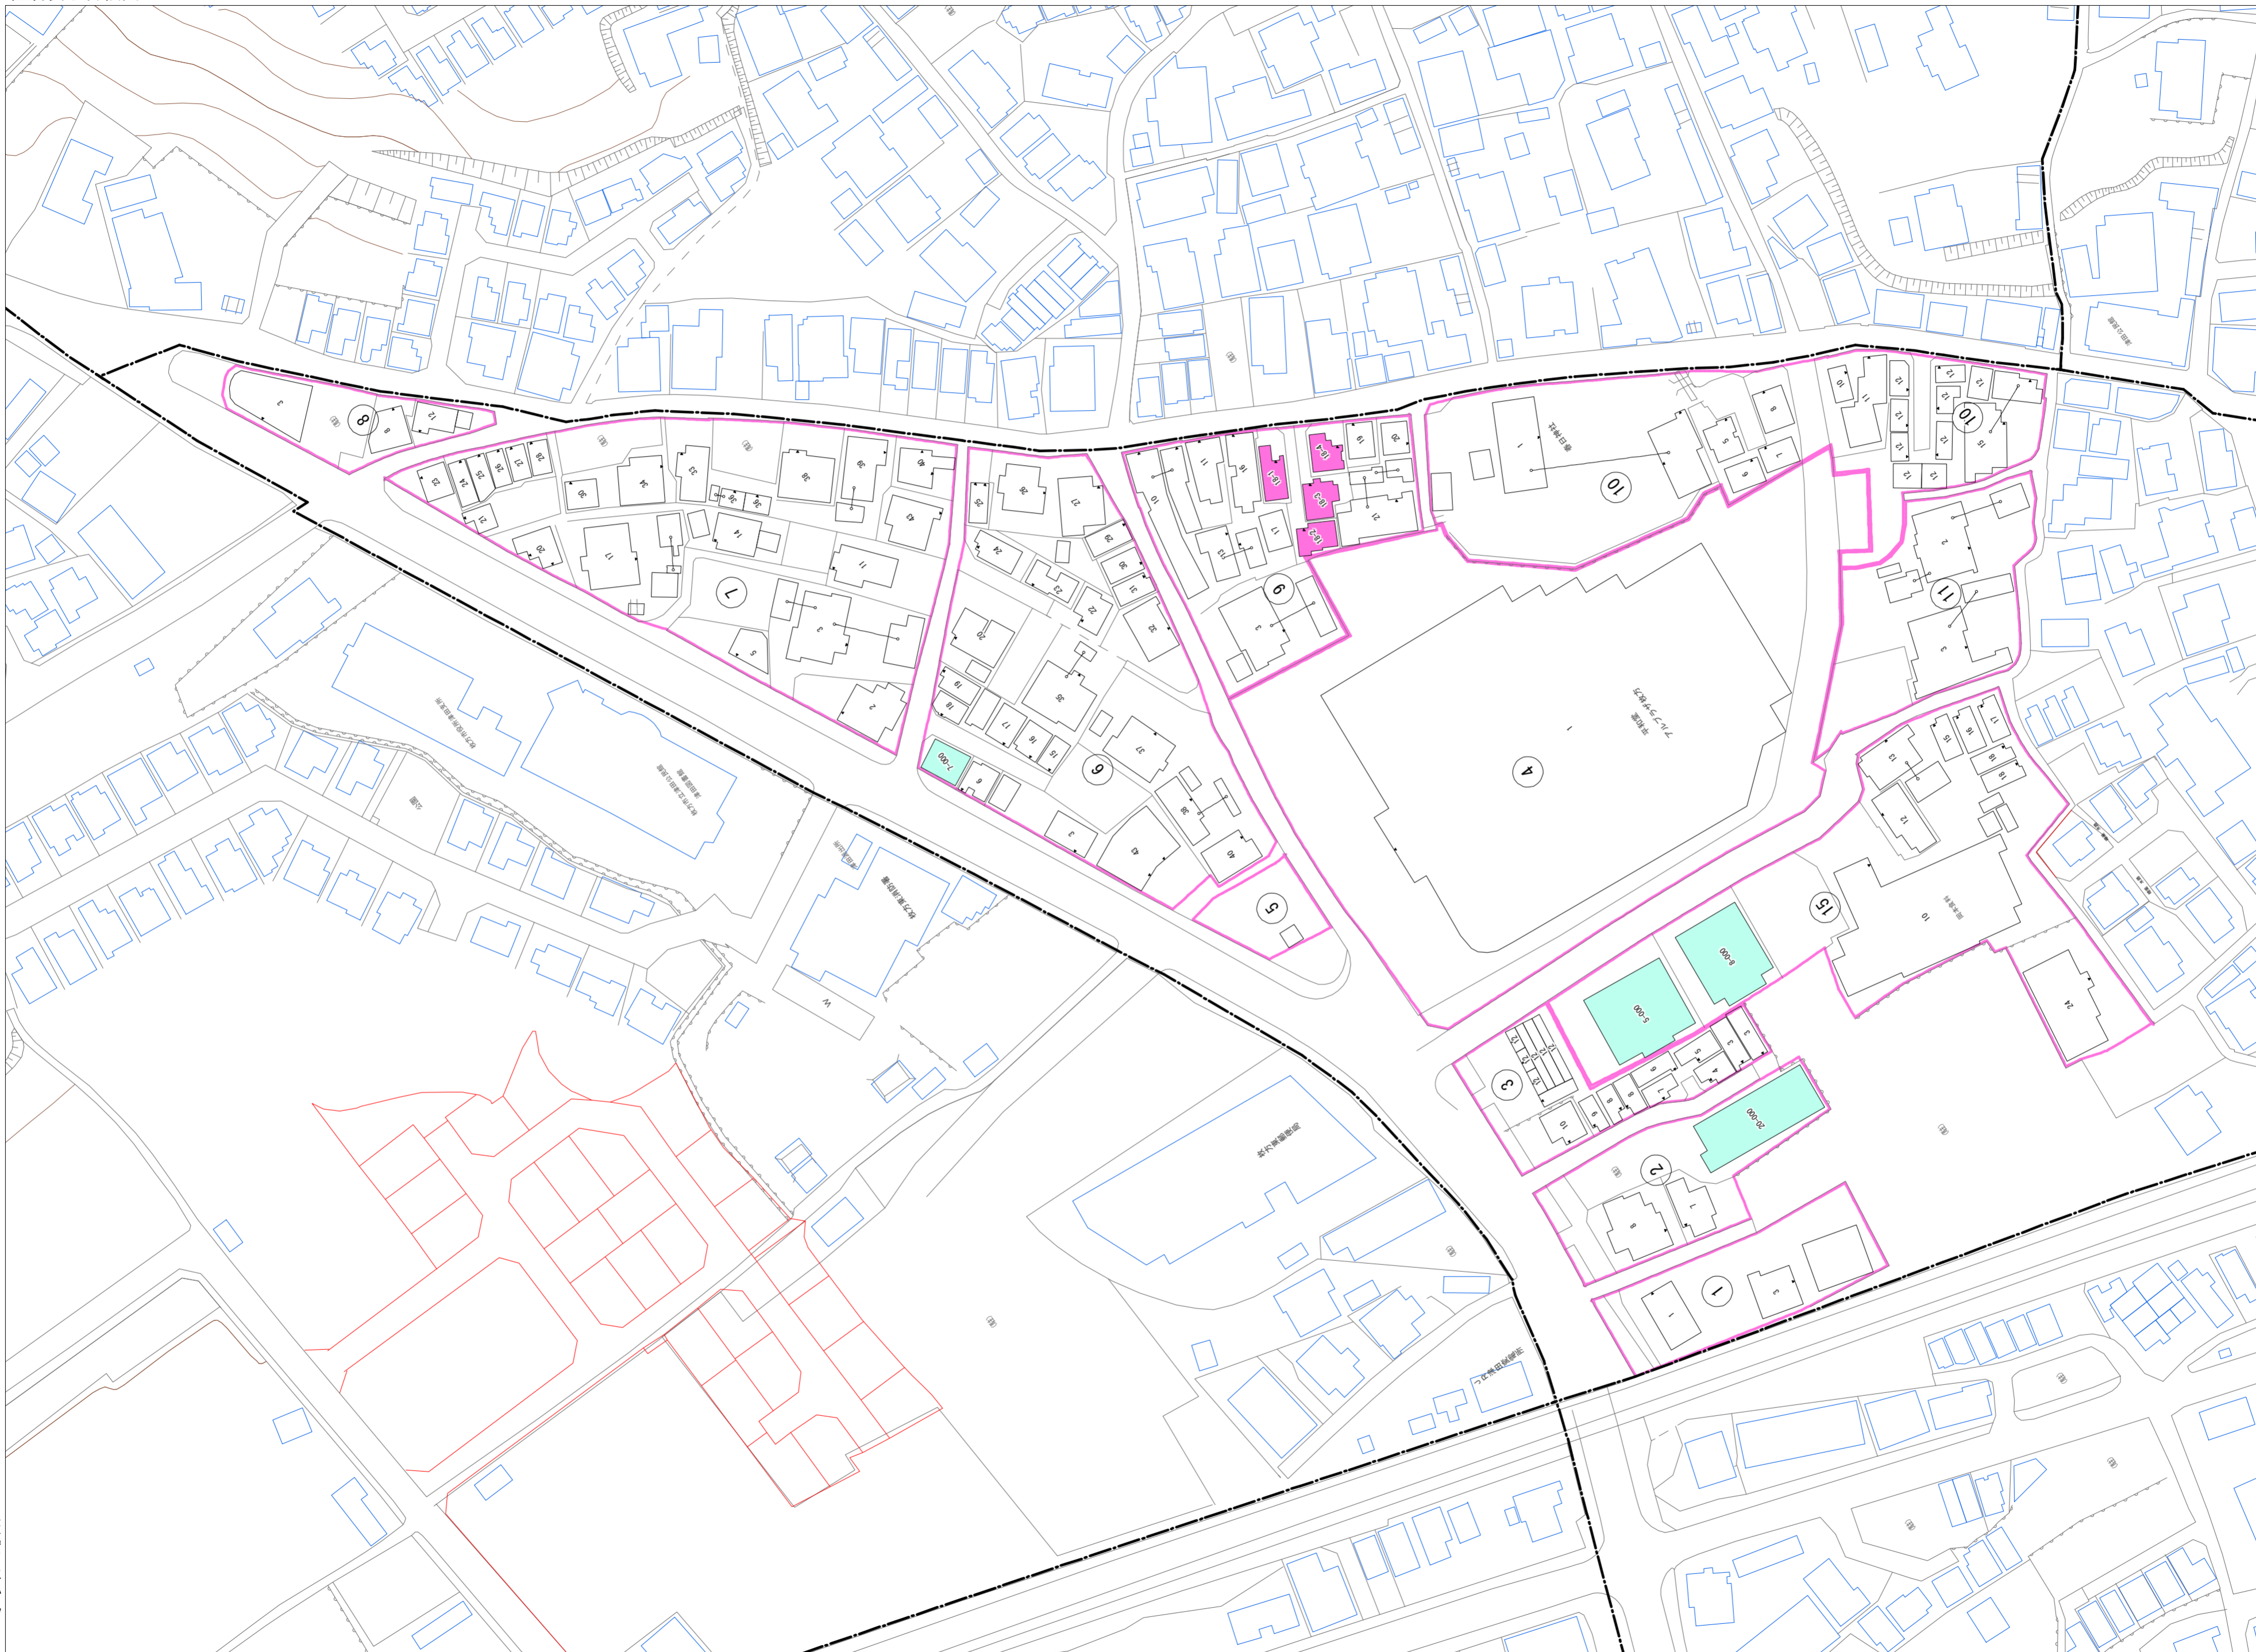

令和五年三月印刷

津田元町一丁目
概見図

凡 例	
	町 界
	1 家屋及び家屋出入口 住居番号
	5-1 家屋(専続管付き) 出入口、住居番号
	集合住宅
	街区(単独)
	街区(敷地有り)
	街区番号
	同管記号
	閉路区画

株式会社かんこう

枚方市

1:1000