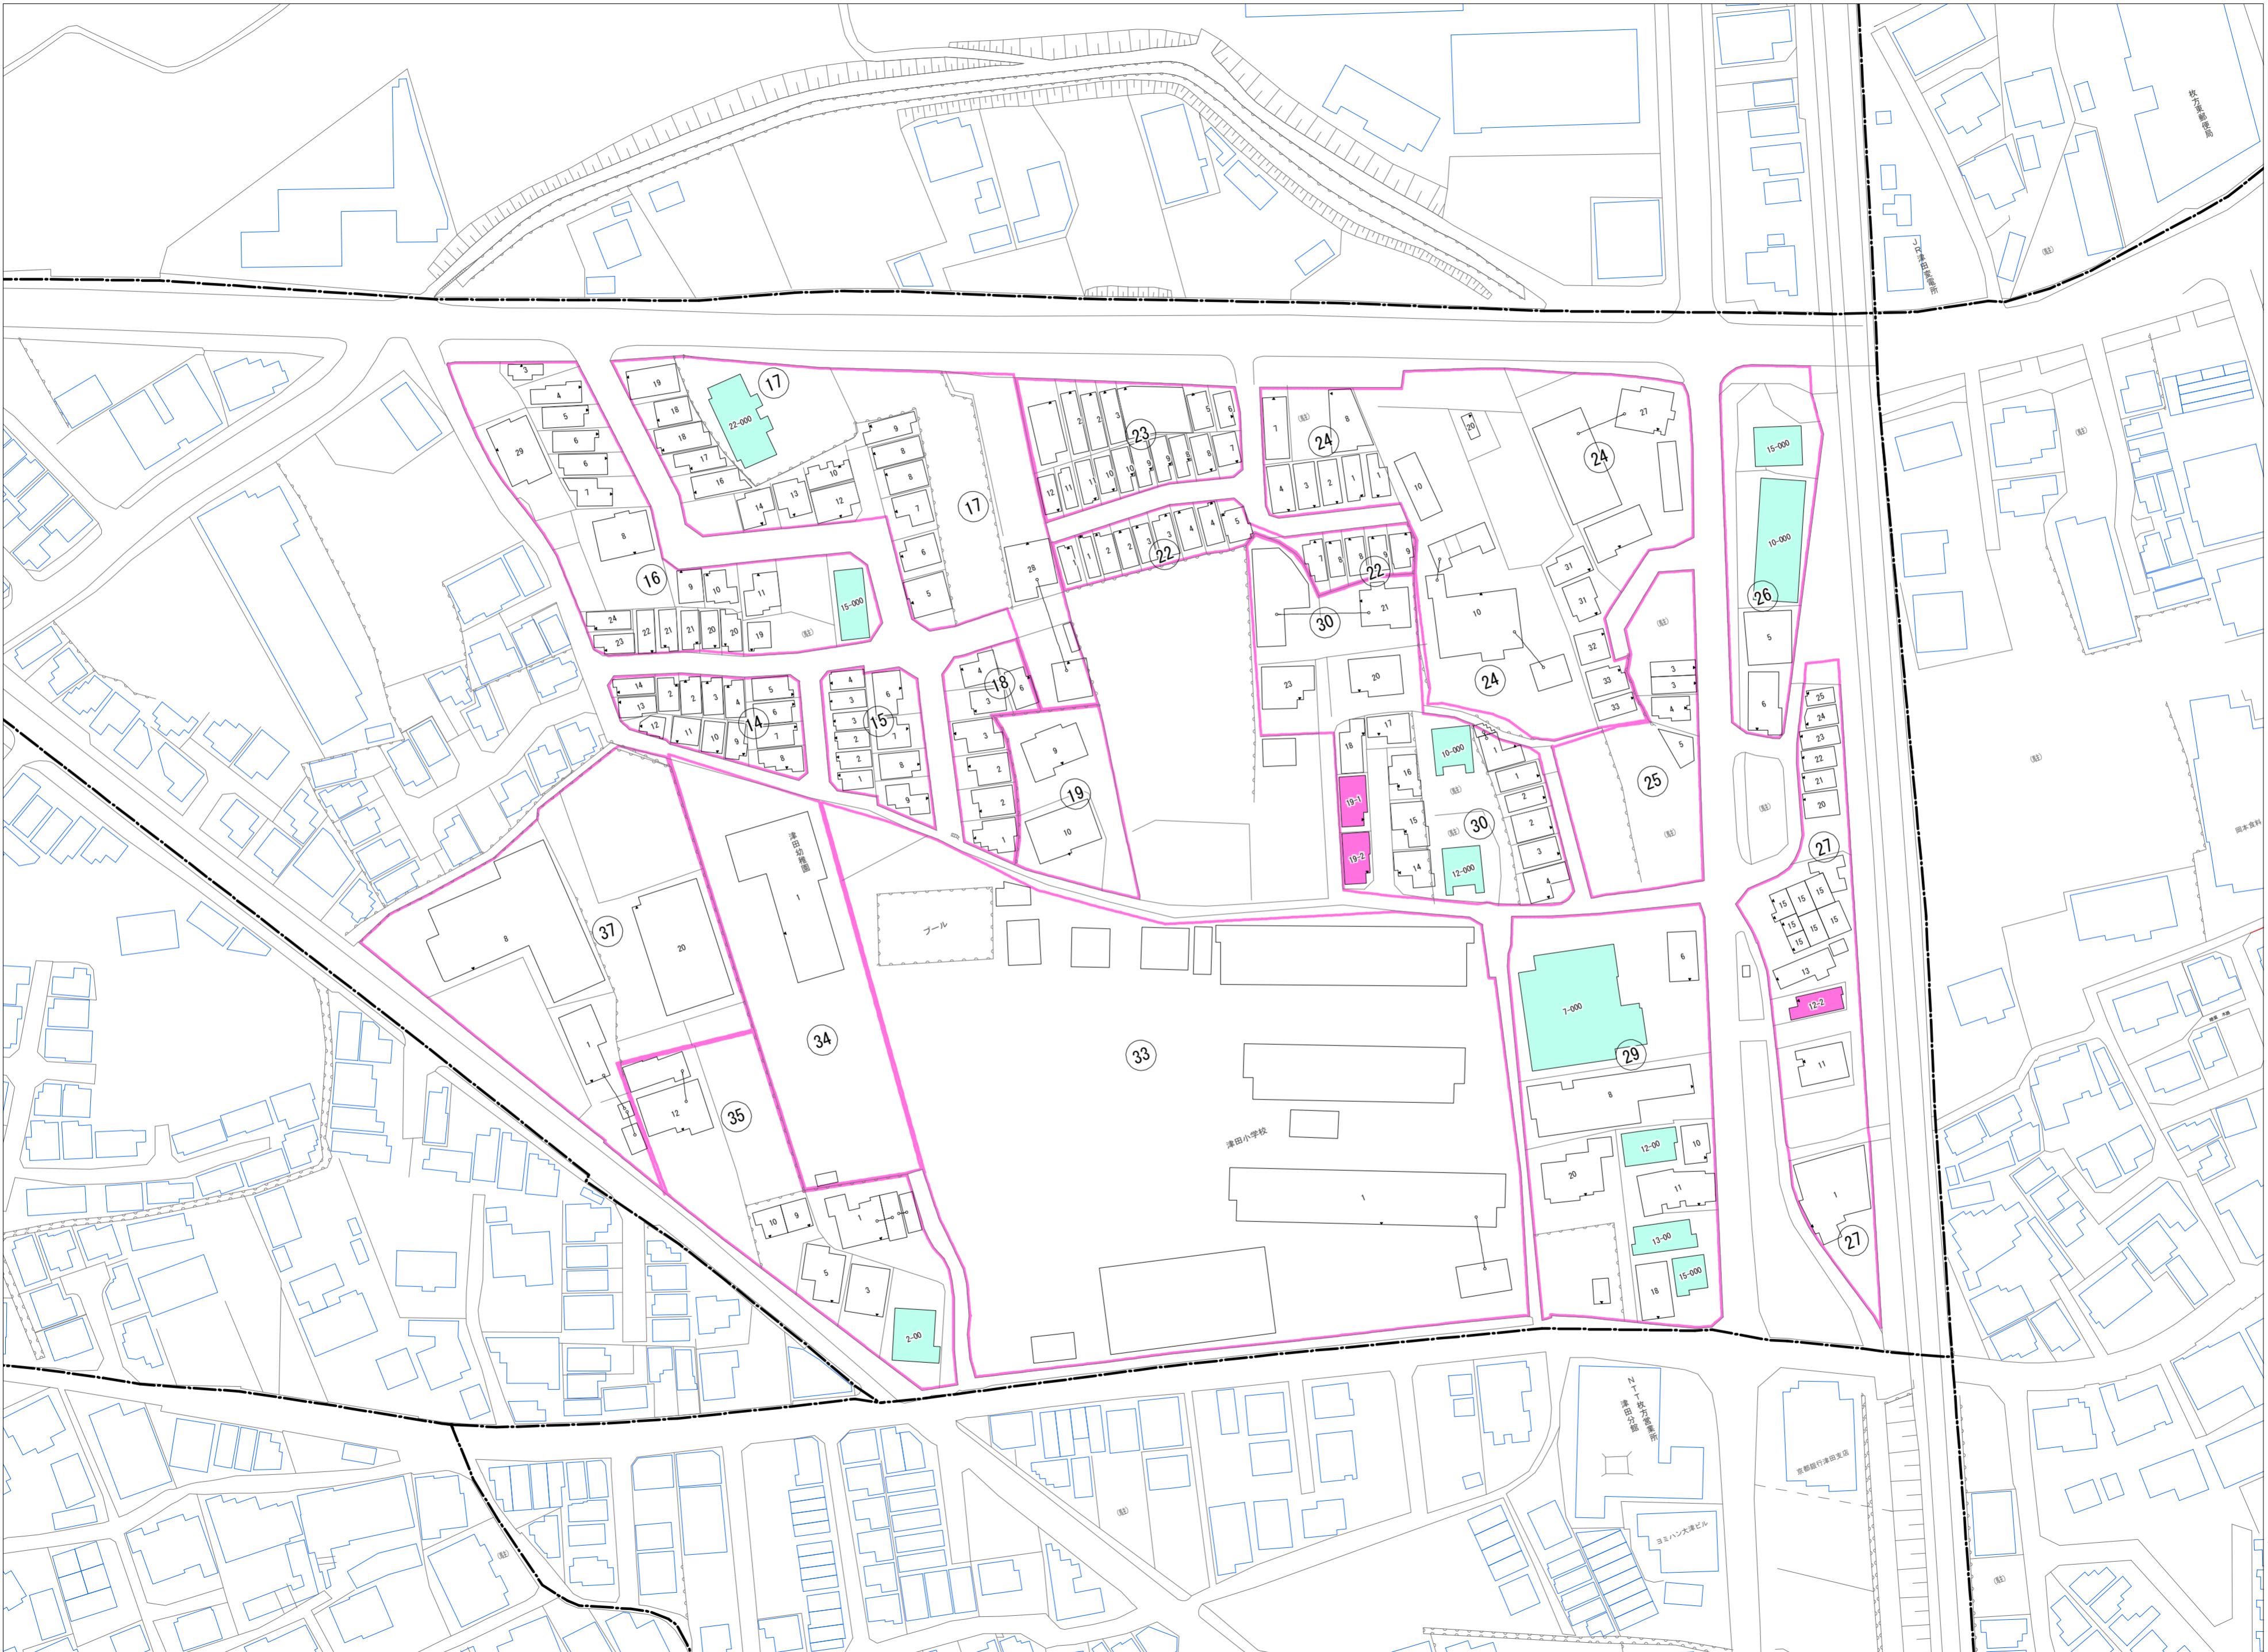

令和五年三月印刷

津田西町一丁目
概見図

凡 例	
---	町 界
▲ 1	家屋及び家屋出入口 住居番号
▲ 5-1	家屋(専続管付き) 出入口、住居番号
■	集合住宅
■	街区(単独)
■	街区(敷地有り)
⑧	街区番号
○	同管記号
—	閉路区画

株式会社かんこう

枚方市

1:1000