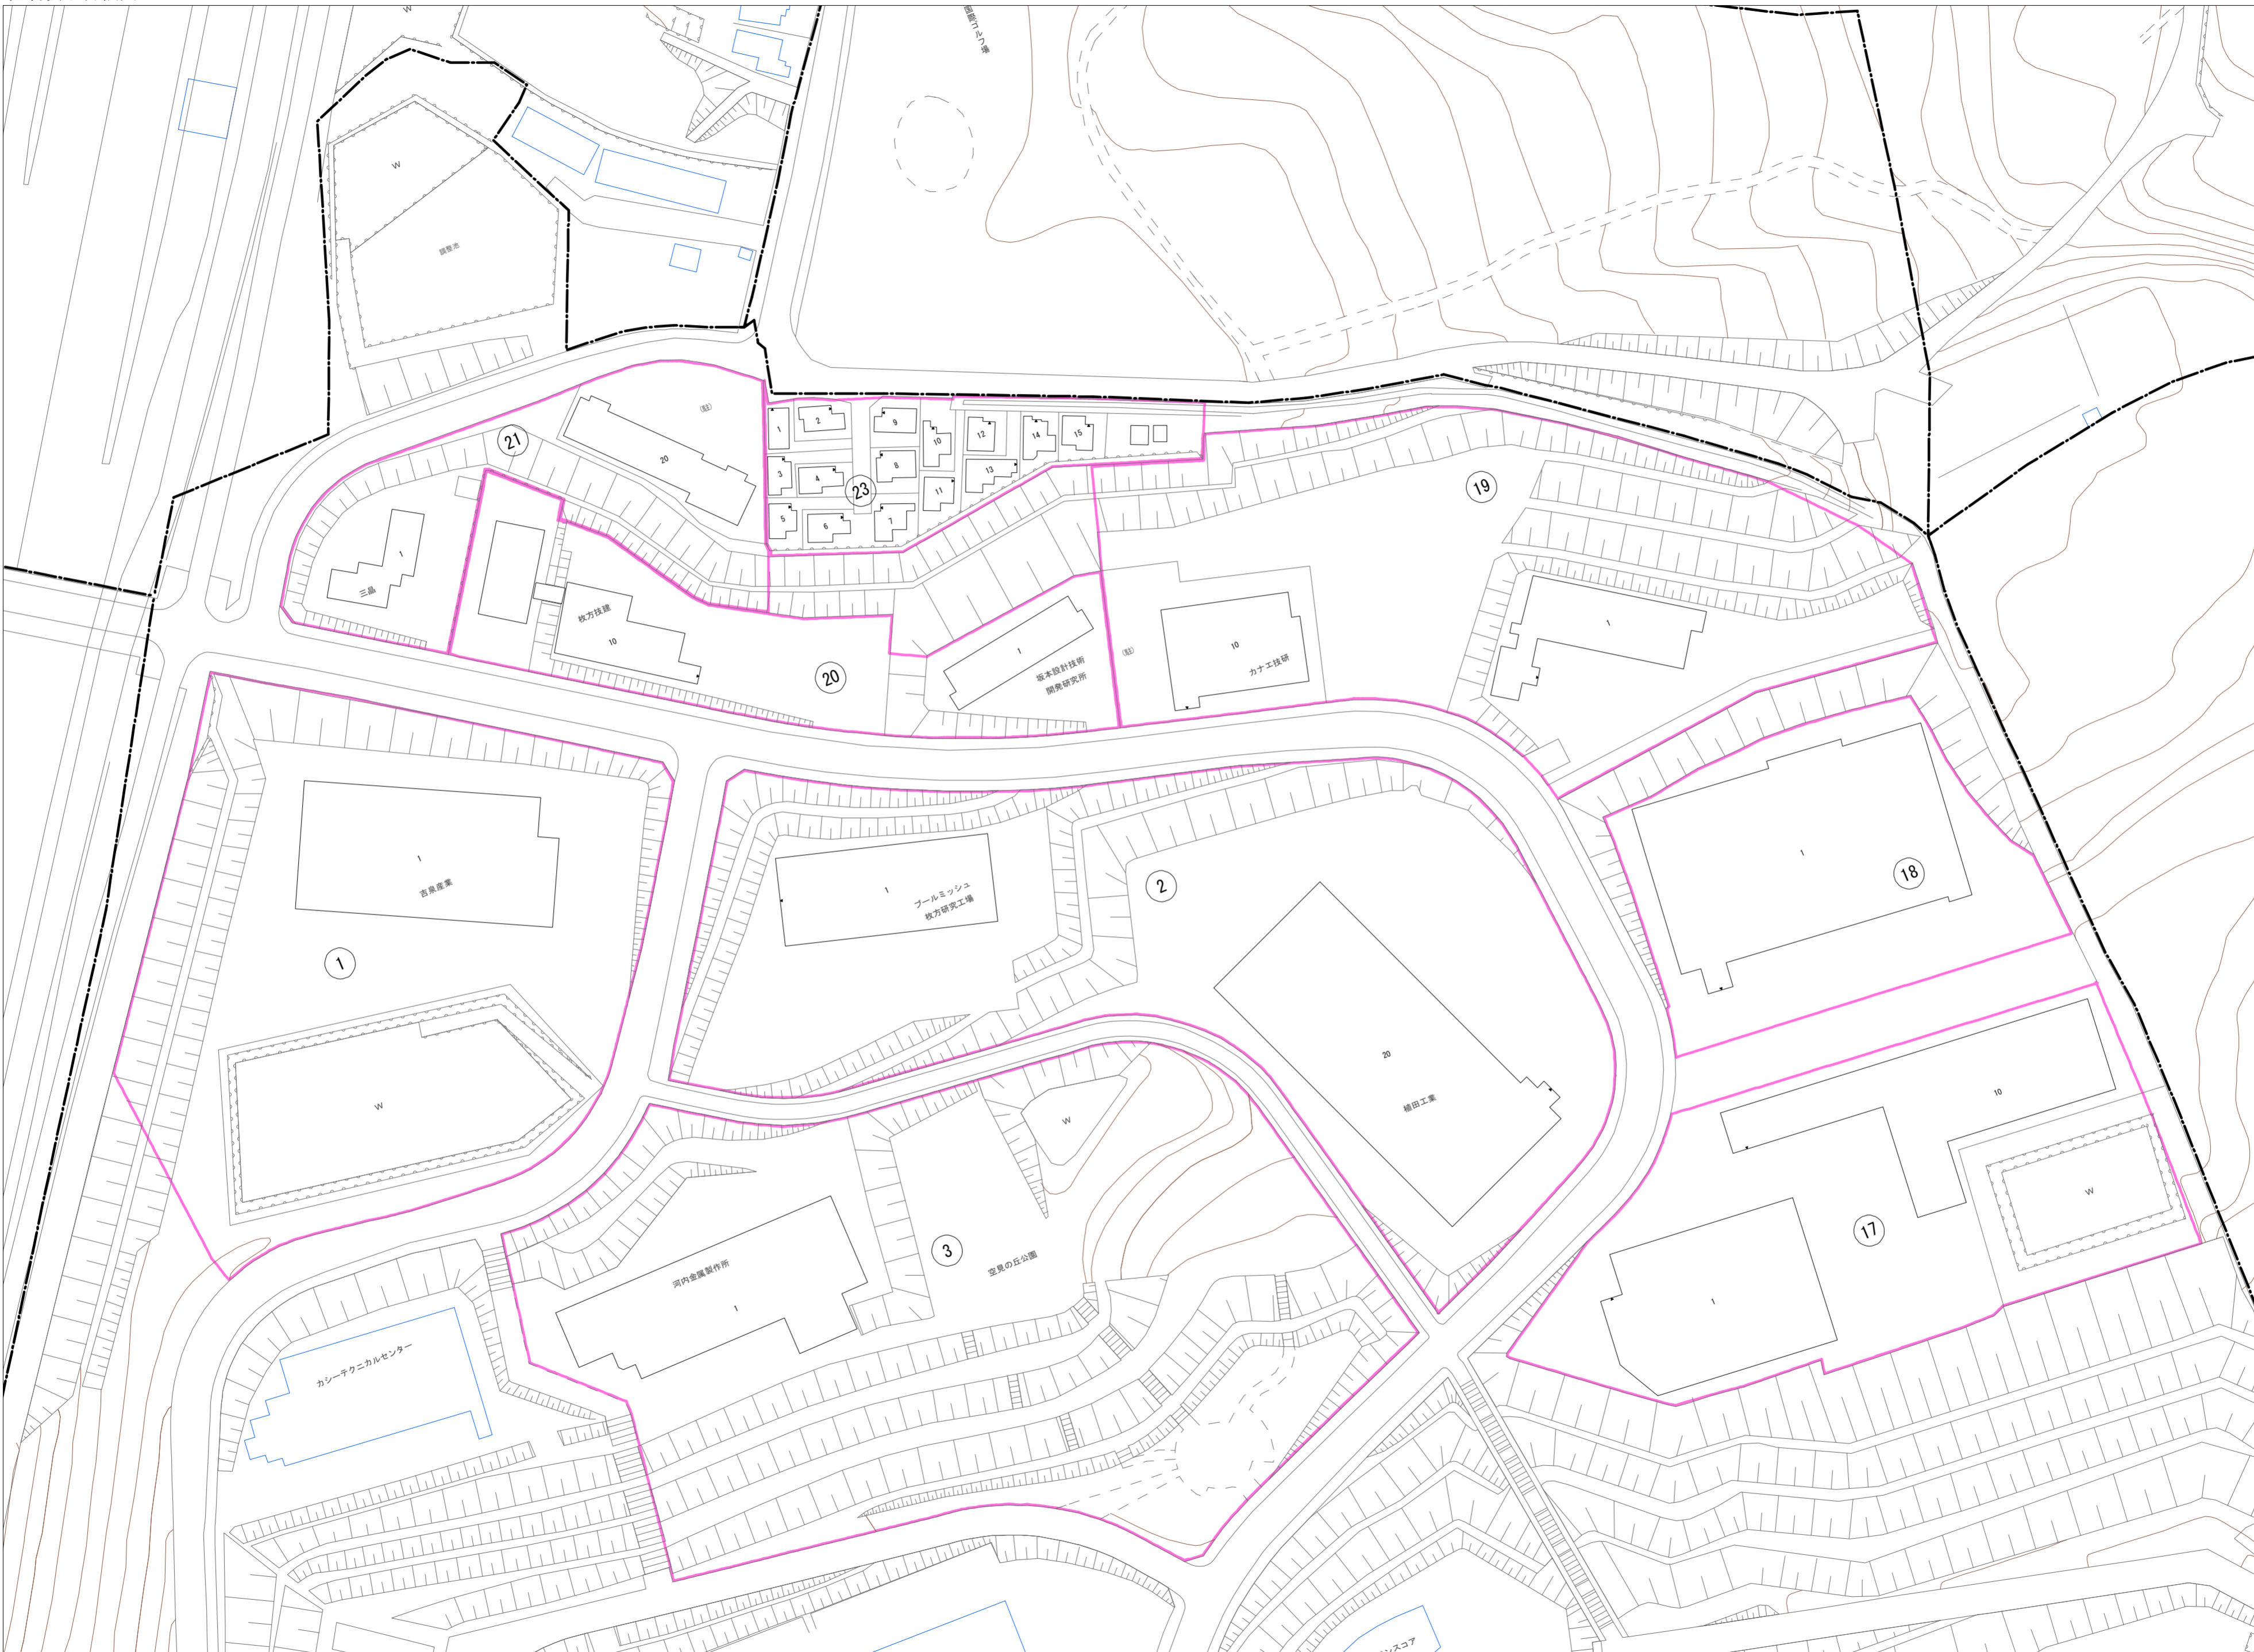

令和五年三月印刷

津田山手二丁目
概見図

凡 例	
	町 界
	▲ 1 家屋及び家屋出入口 住居番号
	▲ 5-1 家屋(母体管付き) 出入口、住居番号
	集合住宅
	街区(単独)
	街区(築地有り)
	街区番号
	同 番 記 号
	閉 苑 区 画

株式会社かんこう

枚
方
市

1:1000