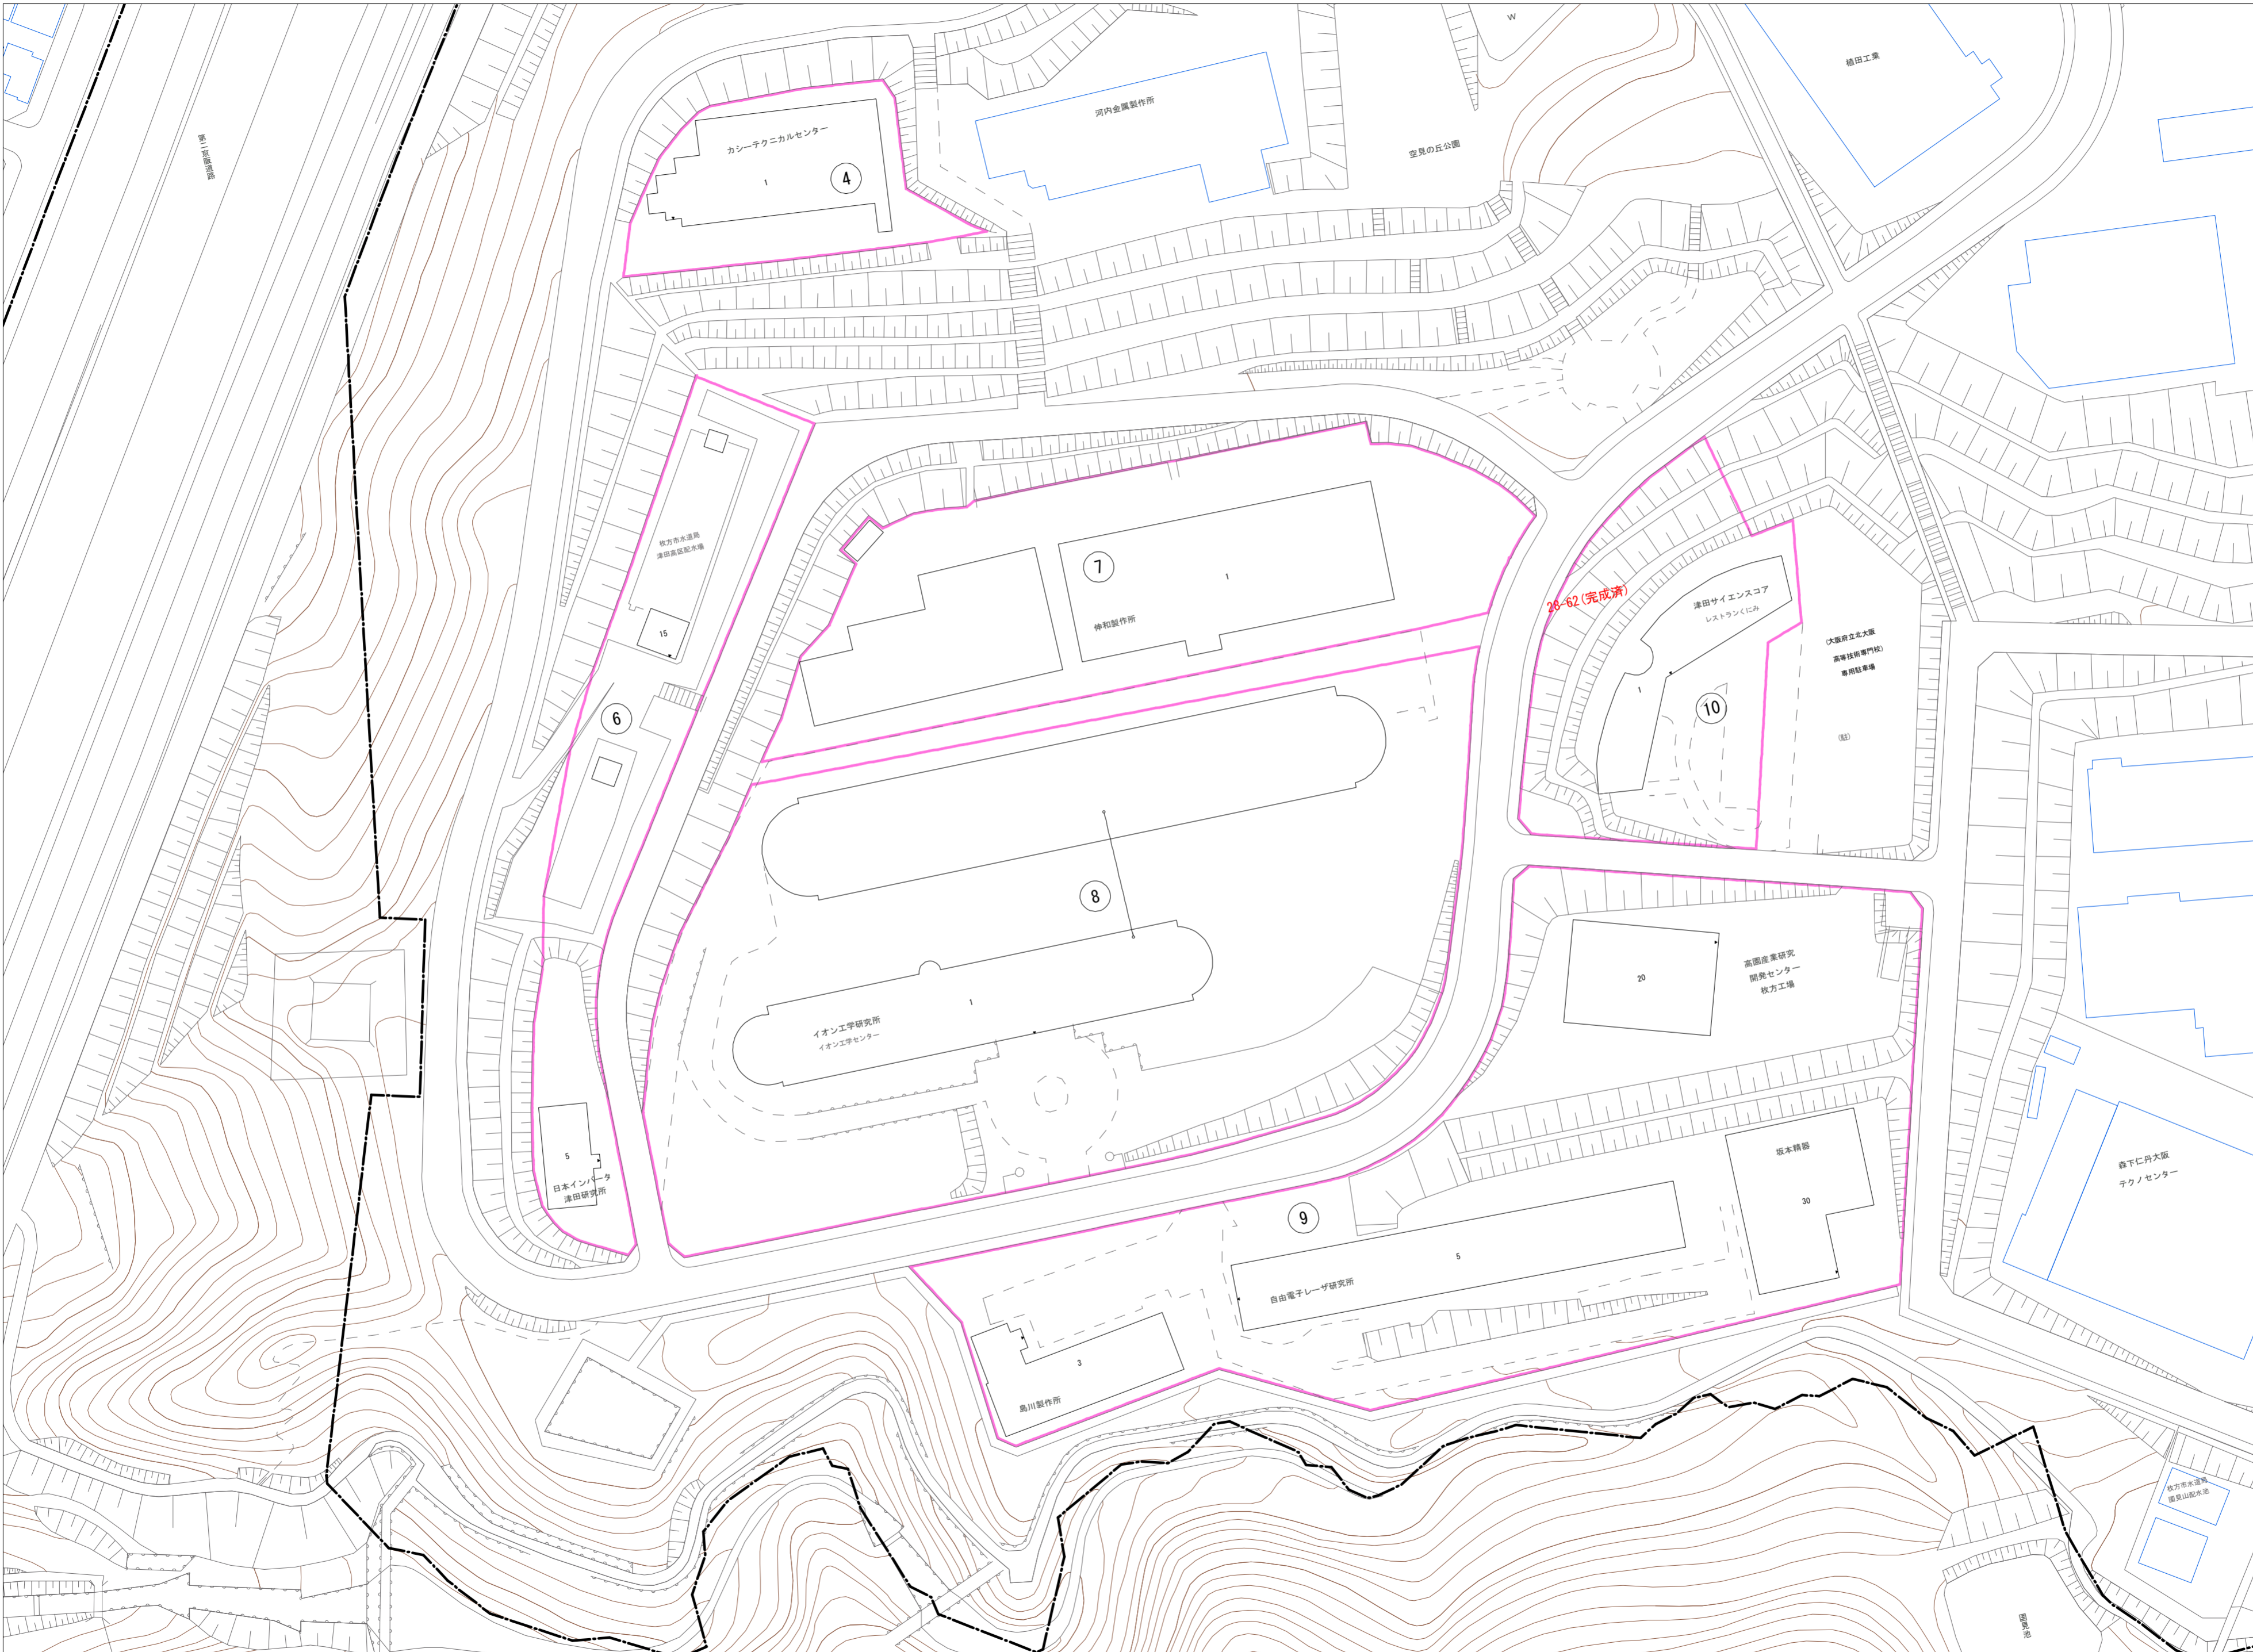

津田山手二丁目(その2)

津田山手二丁目  
概見図

凡 例	
	町 界
	▲ 1 家屋及び家屋出入口 住居番号
	▲ 5-1 家屋(母体管付き) 出入口、住居番号
	集合住宅
	街区(単独)
	街区(敷地有り)
	街区番号
	同 番 記 号
	閉 苑 区 画

令和五年三月印刷

株式会社かんこう

枚方市

1:1000