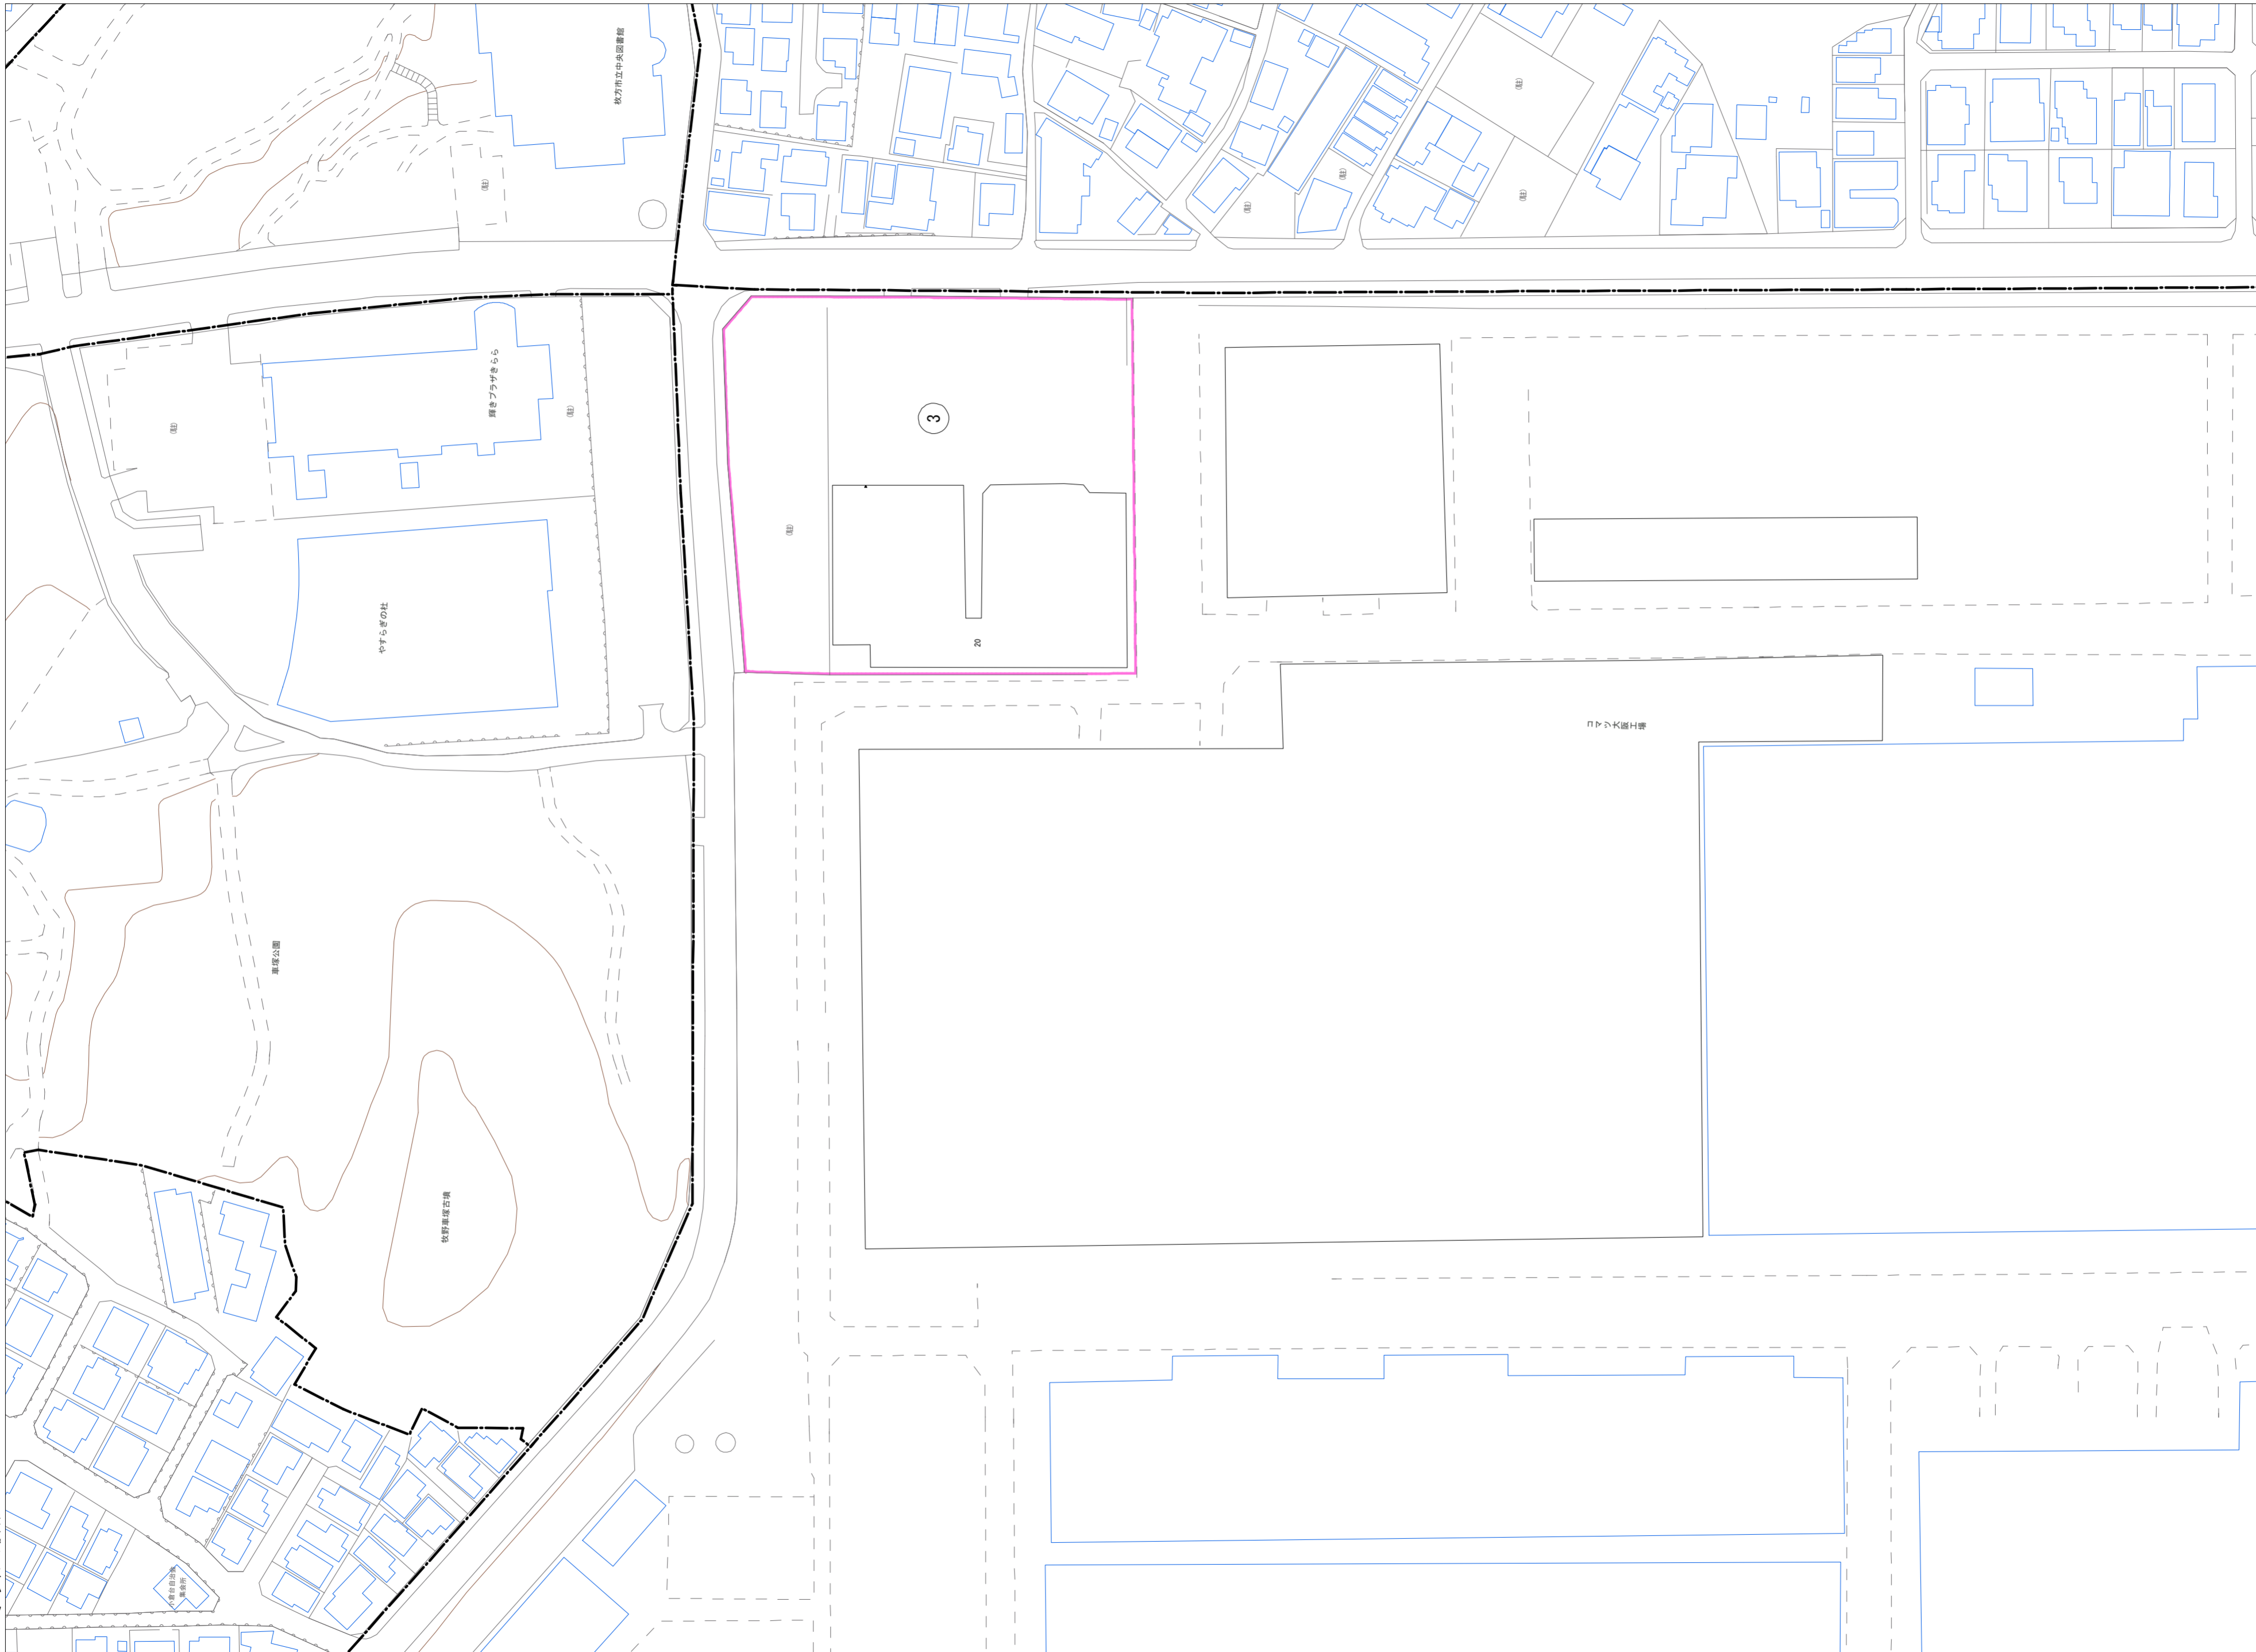

令和五年三月印刷

上野三丁目
概見図

凡例	
	町界
	家屋及び家屋出入口 住居番号
	家屋(母屋付き) 出入口、住居番号
	集合住宅
	街区(単独)
	街区(築地有り)
	街区番号
	同番記号
	閉路区画

株式会社かんこう

枚方市

1:1000