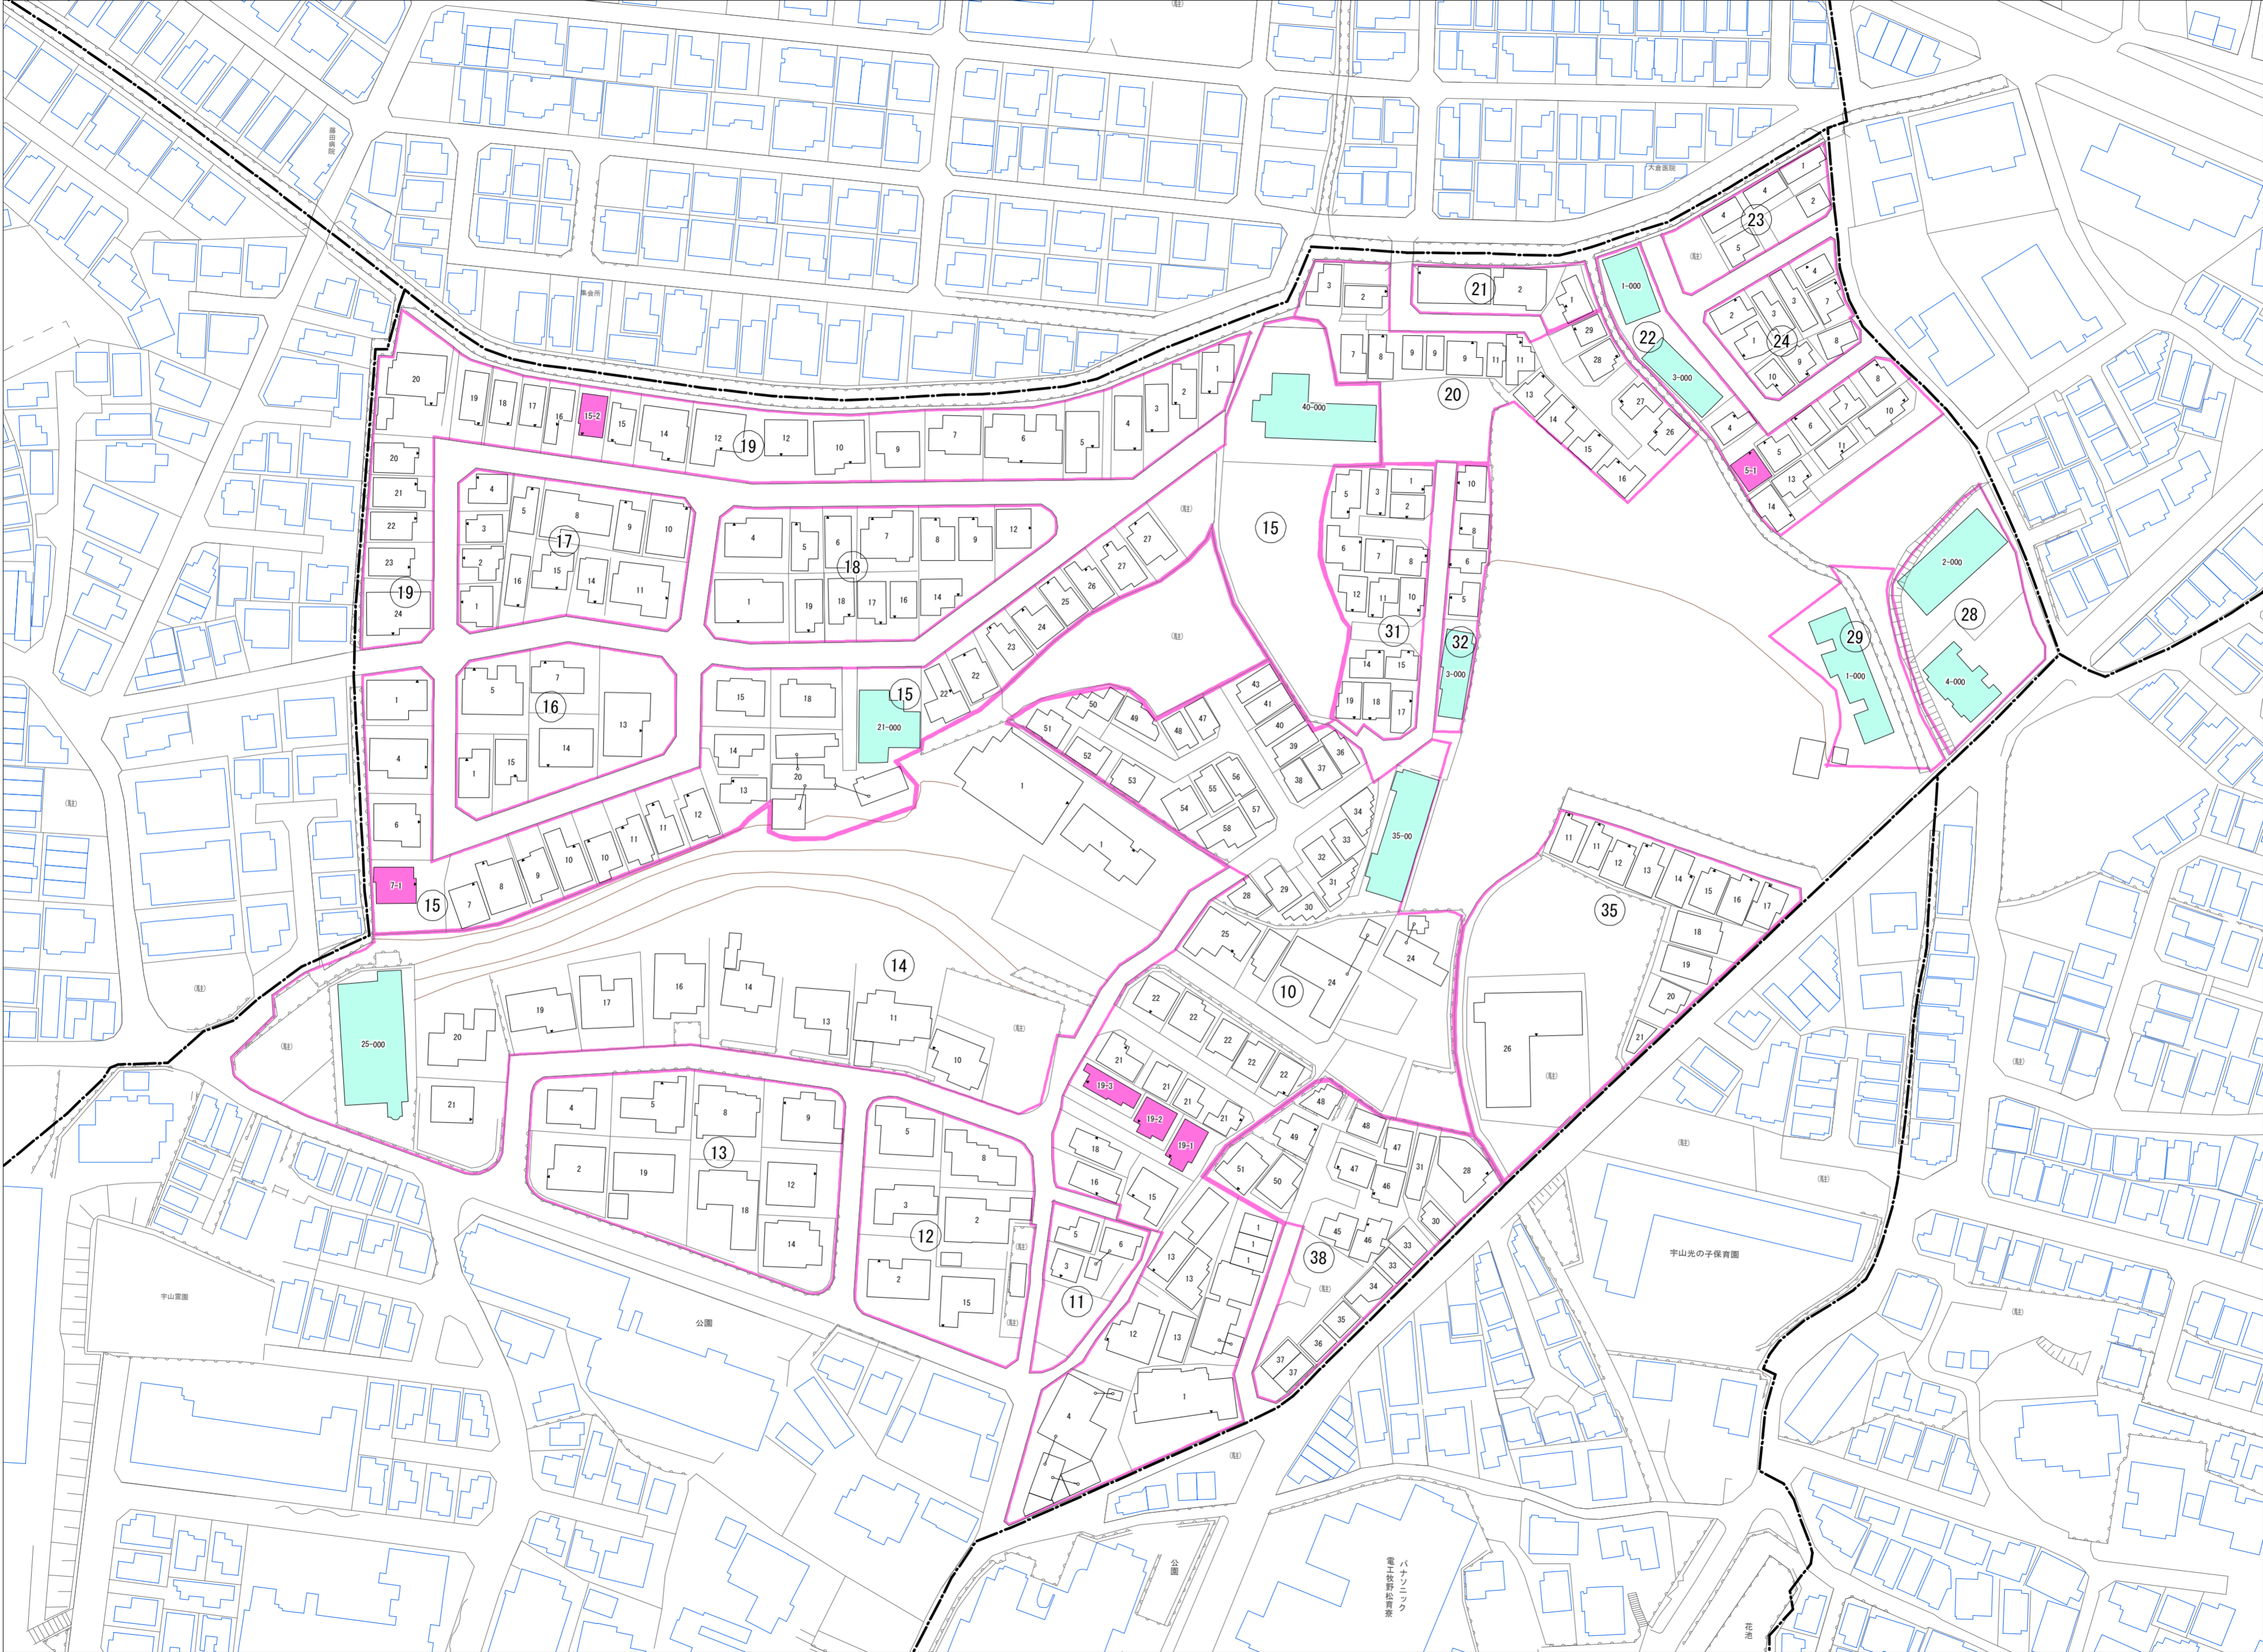

令和六年四月印刷

宇山町概見図

凡例	
	町界
	1 家屋及び家屋出入口 住居番号
	5-1 家屋(専続管付き) 出入口、住居番号
	集合住宅
	街区(単独)
	街区(築地有り)
	街区番号
	同管記号
	閉路区画

株式会社かんこう

枚方市

1:1000