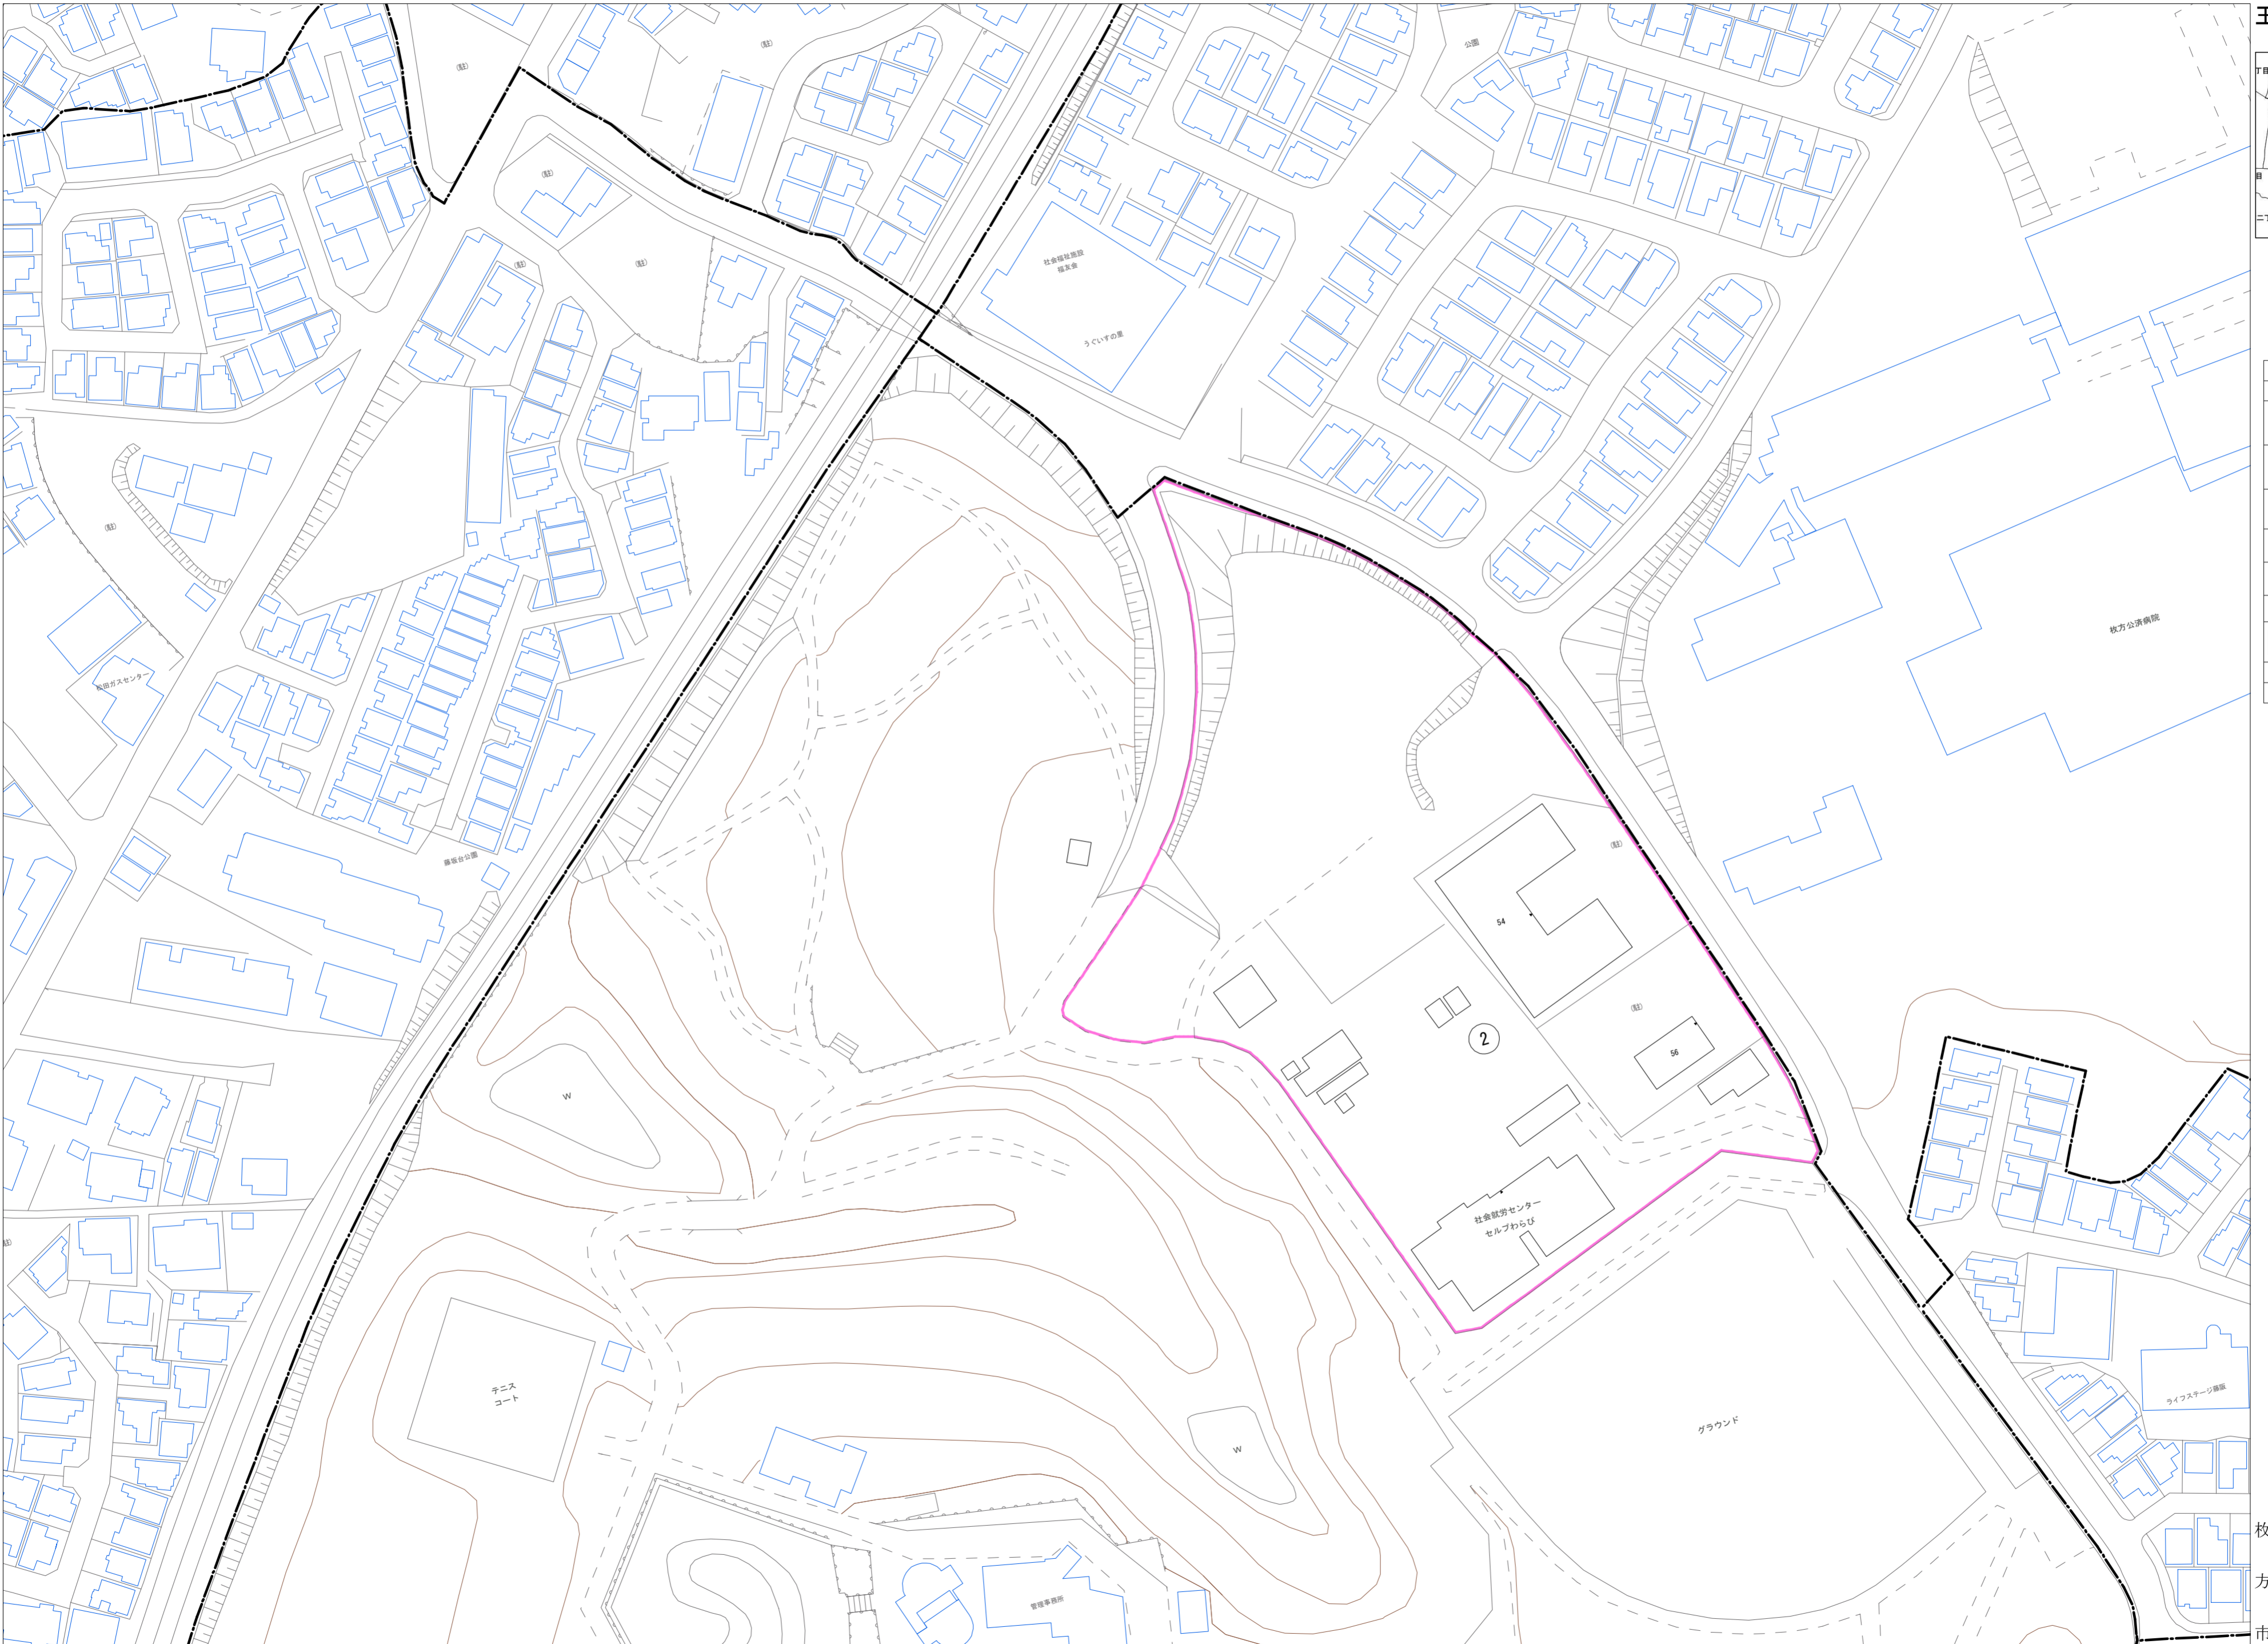

令和五年三月印刷

株式会社かんこう

王仁公園概見図

凡例	
	町界
	家屋及び家屋出入口 住居番号
	家屋(号付付き) 出入口、住居番号
	集合住宅
	街区(単独)
	街区(築地有り)
	街区番号
	同番号
	閉路区画

枚方市

1:1000