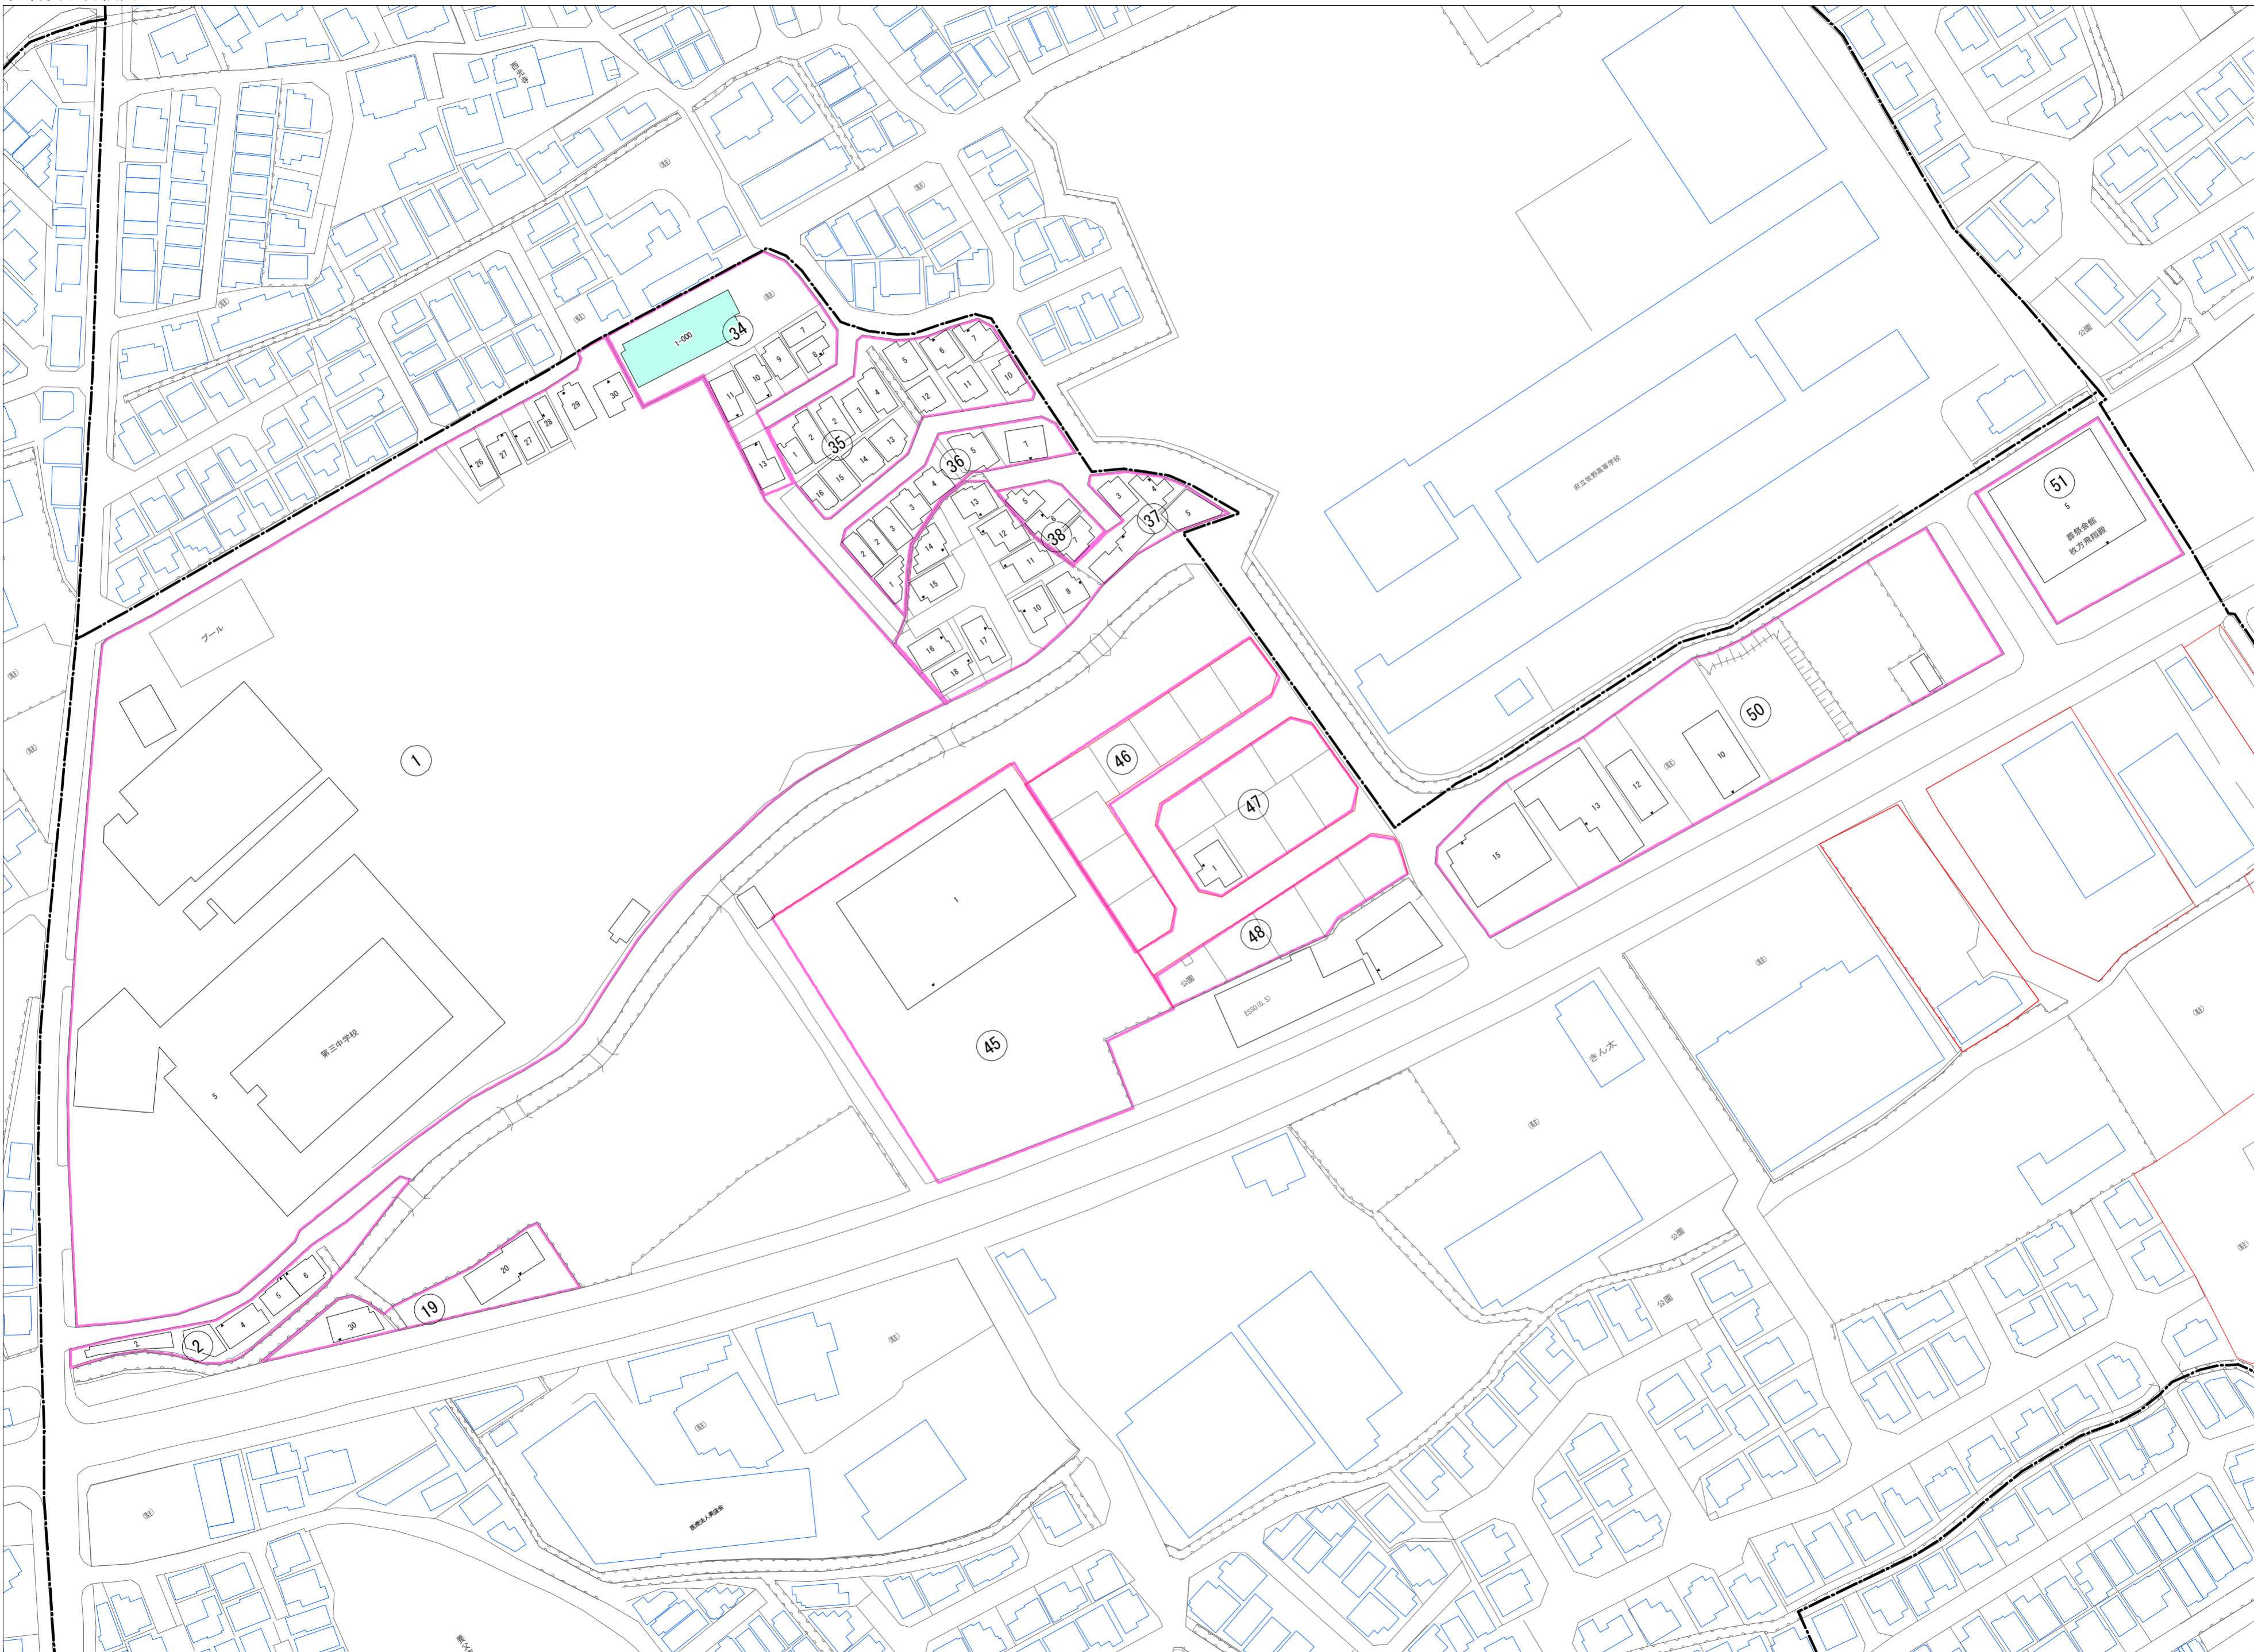

令和五年三月印刷

養父東町概見図

凡例	
	町界
	1 家屋及び家屋出入口 住居番号
	5-1 家屋(母屋付付き) 出入口、住居番号
	集合住宅
	街区(単独)
	街区(敷地有り)
	街区番号
	同番記号
	閉路区画

株式会社かんこう

枚方市

1:1000