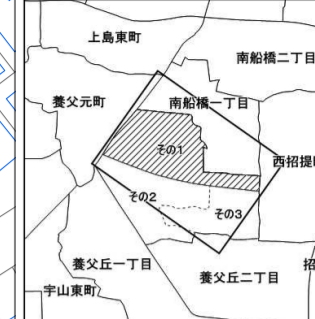

令和五年三月印刷

養父東町概見図

凡例	
	町界
	1 家屋及び家屋出入口 住居番号
	5-1 家屋(母屋付付き) 出入口、住居番号
	集合住宅
	街区(単独)
	街区(敷地有り)
	街区番号
	同番記号
	閉路区画

株式会社かんこう

枚方市

1:1000