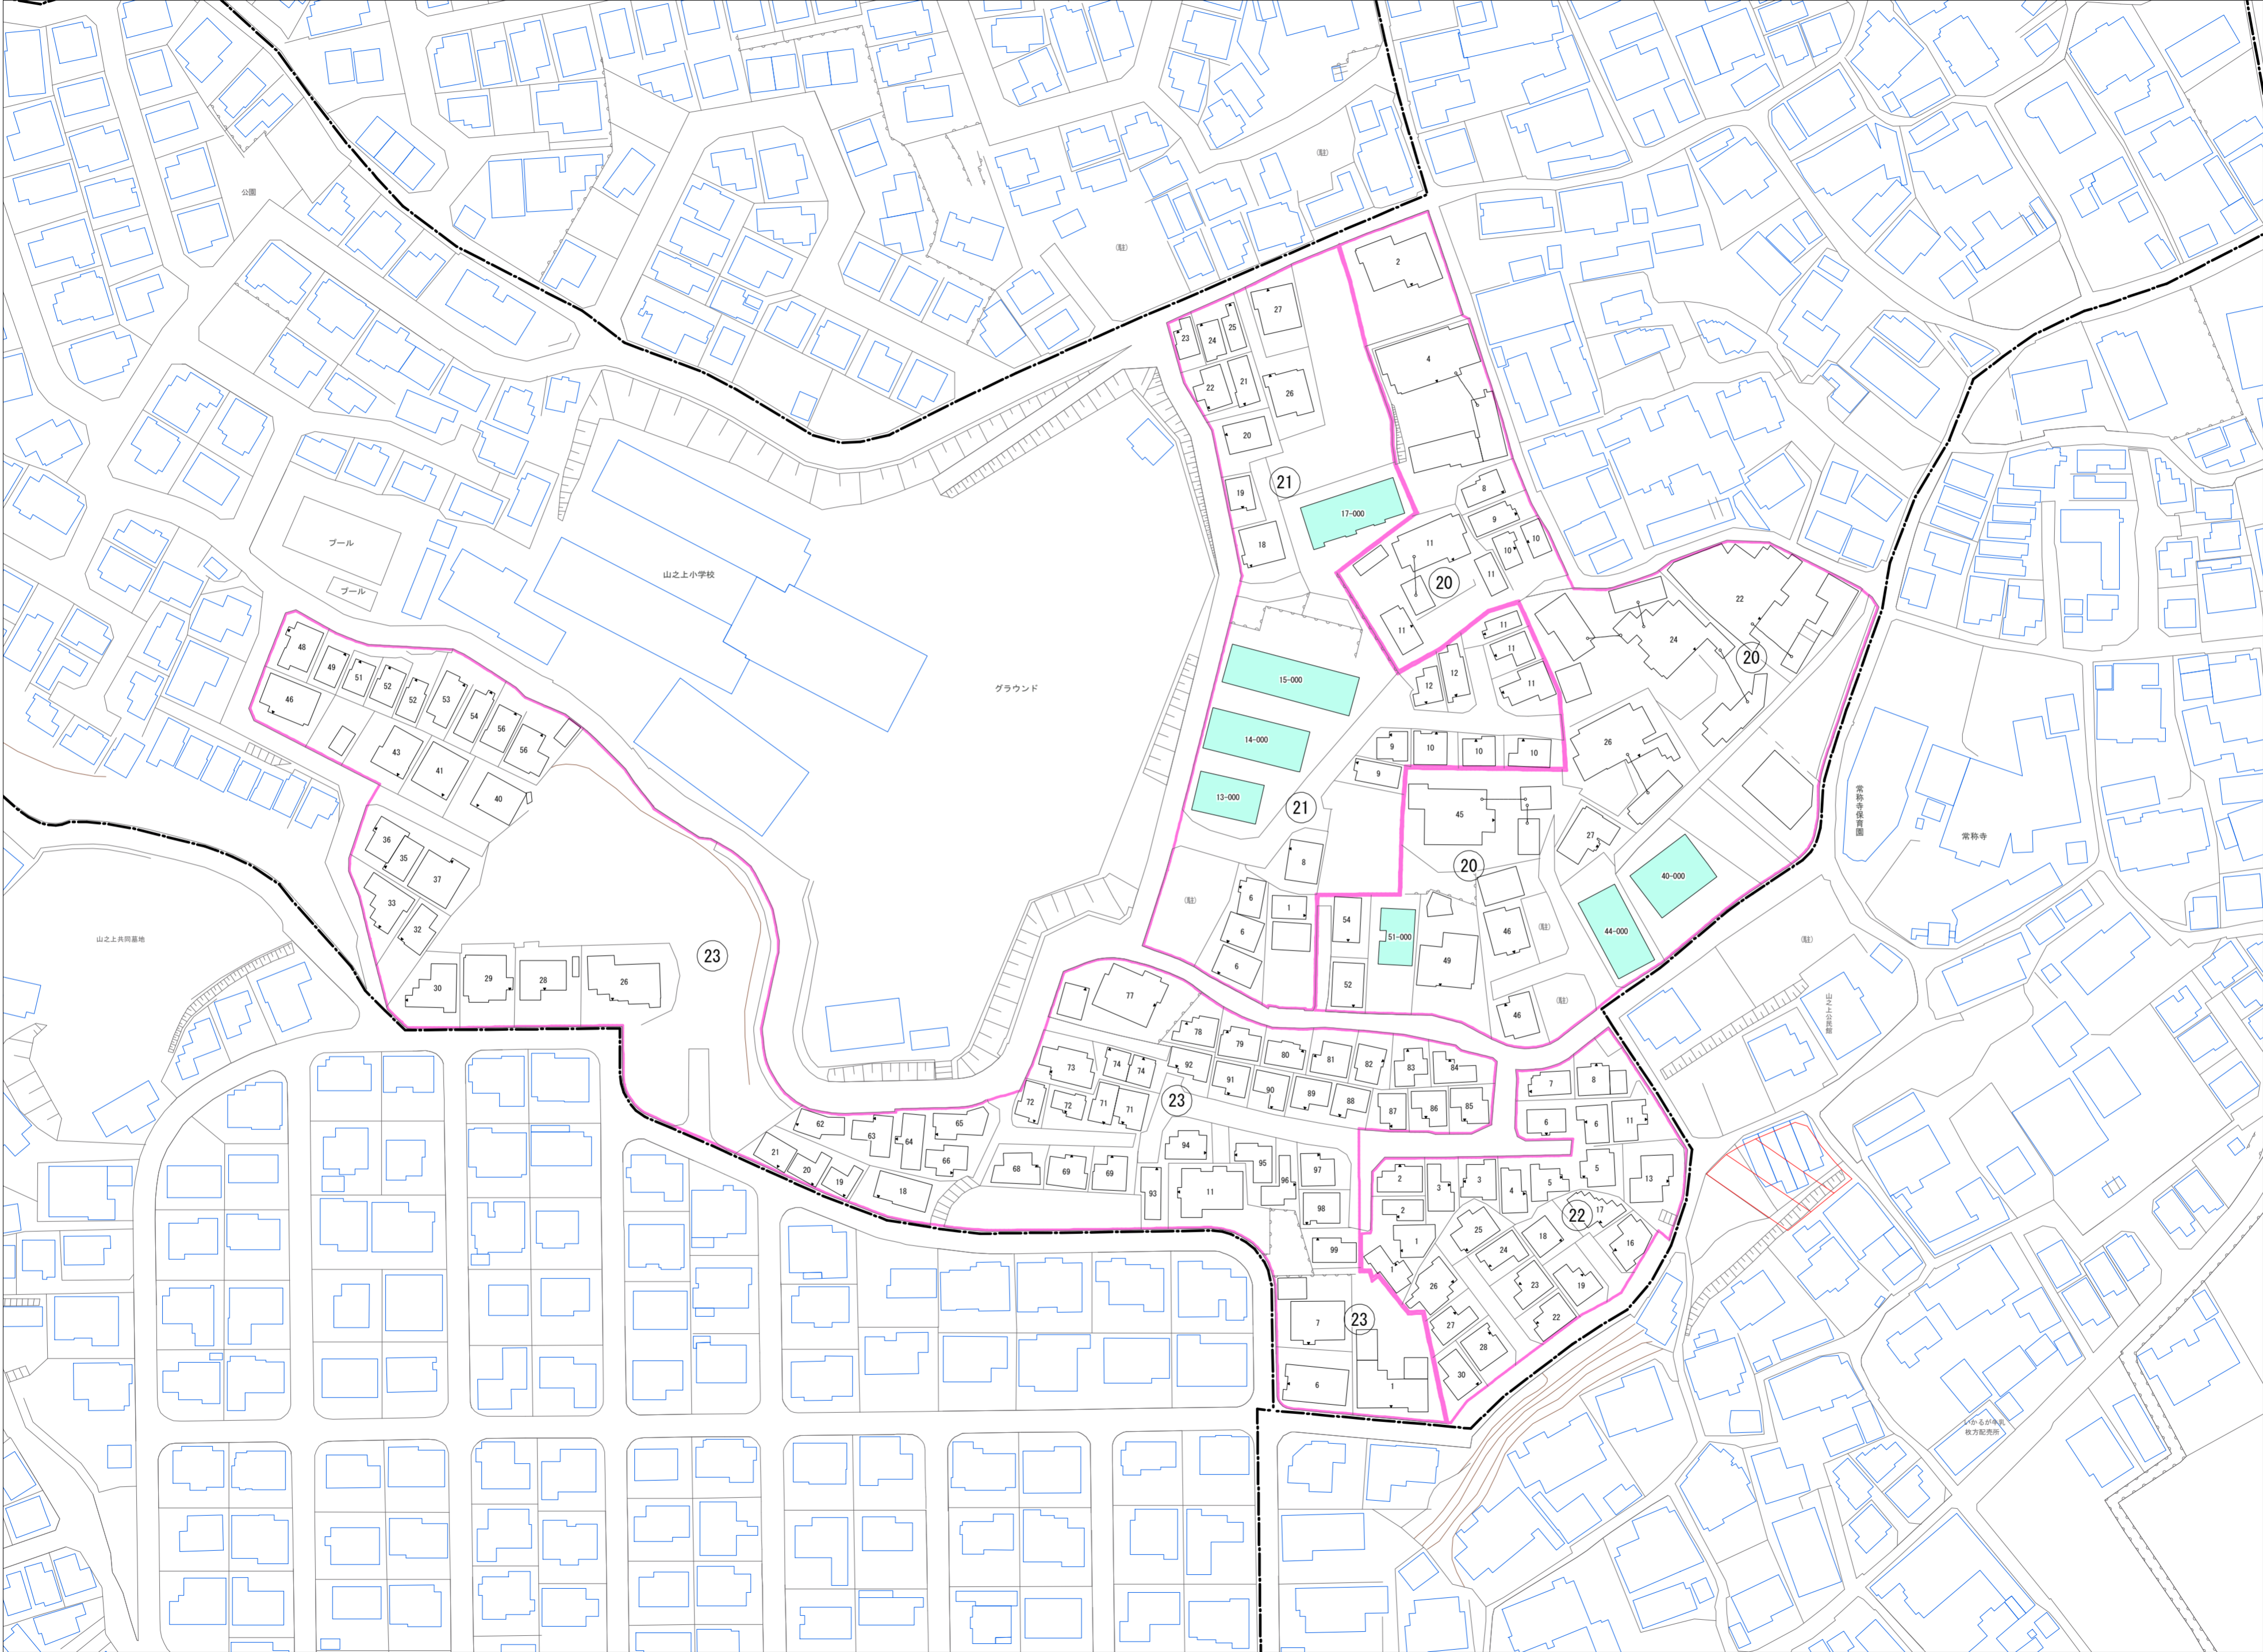

令和五年三月印刷

山之上一丁目概見図

凡 例	
	町 界
	1 家屋及び家屋出入口 住居番号
	5-1 家屋(手続費付き) 出入口、住居番号
	集合住宅
	街区(単独)
	街区(敷地有り)
	街区番号
	同 番 記 号
	閉 苑 区 画

株式会社かんこう

枚方市

1:1000