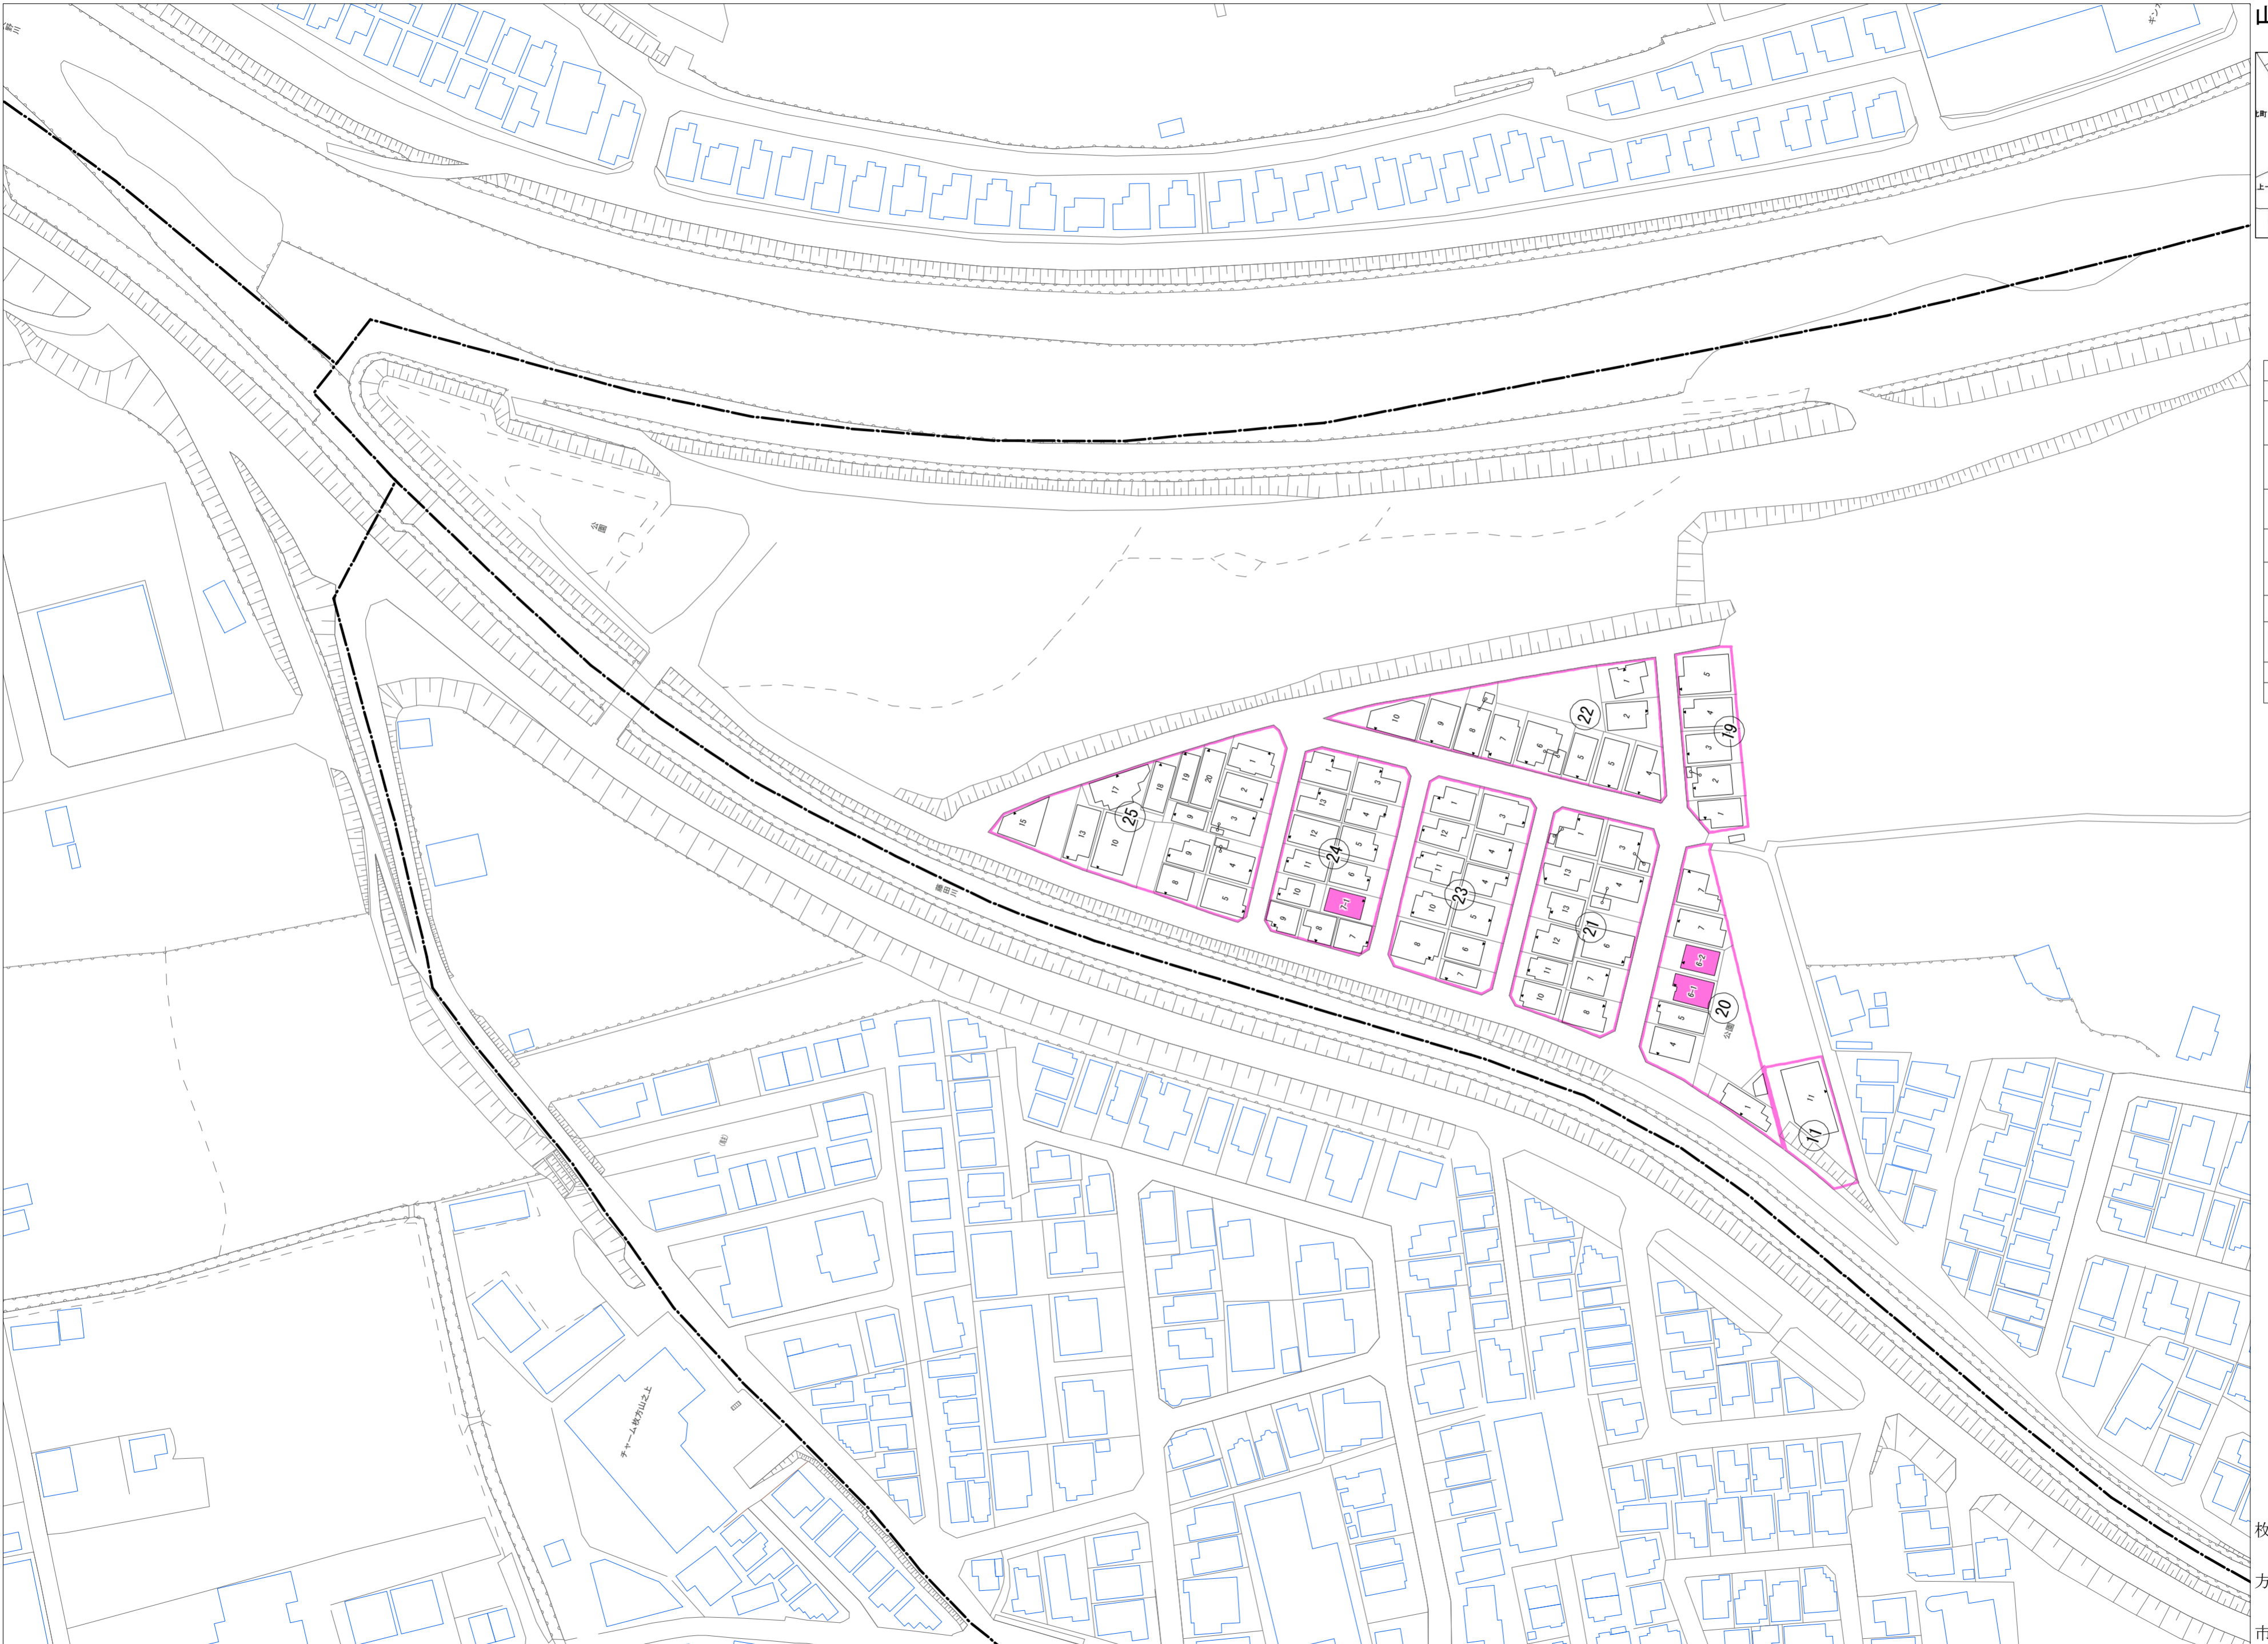

令和五年三月印刷

山之上三丁目
概見図

凡 例	
	町 界
	▲ 1 家屋及び家屋出入口 住居番号
	▲ 5-1 家屋(専続管付き) 出入口、住居番号
	集合住宅
	街区(単独)
	街区(築地有り)
	街区番号
	同管記号
	閉路区画

株式会社かんこう

枚方市

1:1000