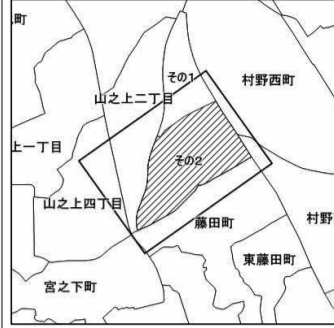

山之上三丁目(その2)

令和六年四月印刷

山之上三丁目概見図

凡 例	
	町 界
	▲ 1 家屋及び家屋出入口 住 居 管 号
	■ 5-1 家屋(専続管付き) 出入口、住居管号
	集合住宅
	街区(単独)
	街区(築地有り)
	街区管号
	同管記号
	閉路区画

株式会社かんこう

枚方市

1:1000