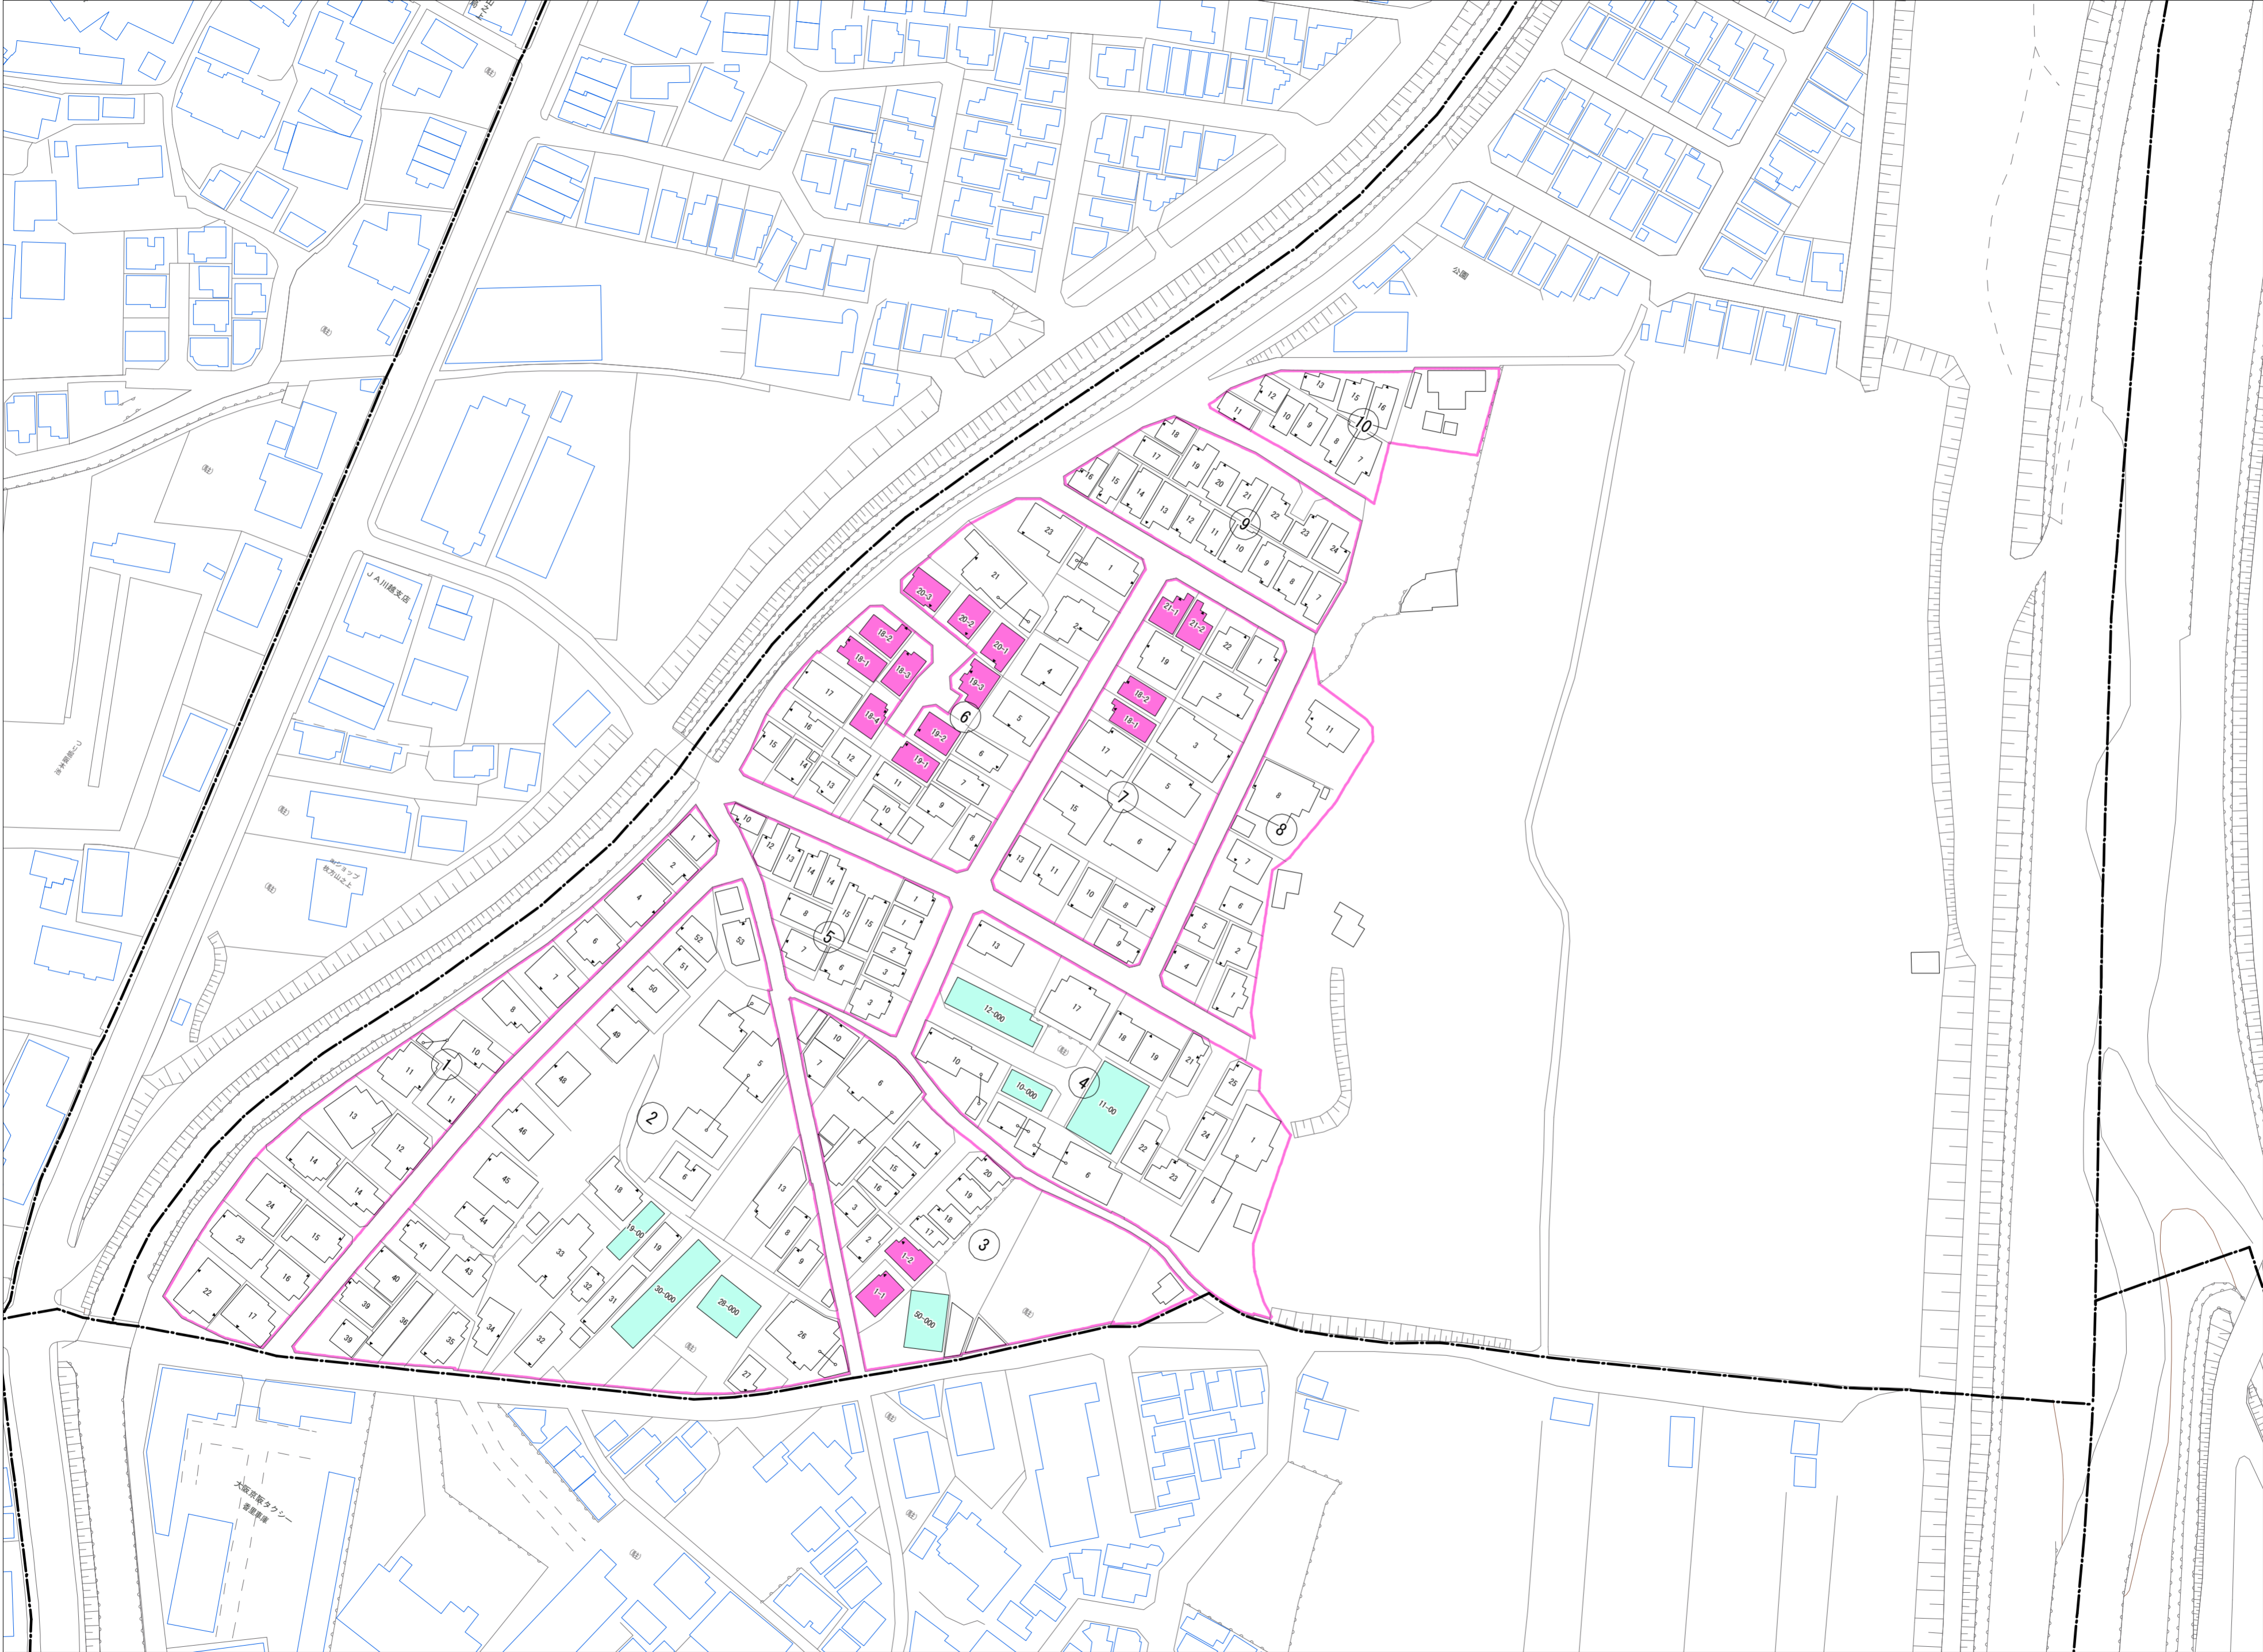

山之上三丁目(その2)

令和六年四月印刷

山之上三丁目概見図

凡 例	
	町 界
	▲ 1 家屋及び家屋出入口 住 居 管 号
	■ 5-1 家屋(専続管付き) 出入口、住居管号
	集合住宅
	街区(単独)
	街区(築地有り)
	街区管号
	同管記号
	閉路区画

株式会社かんこう

枚方市

1:1000