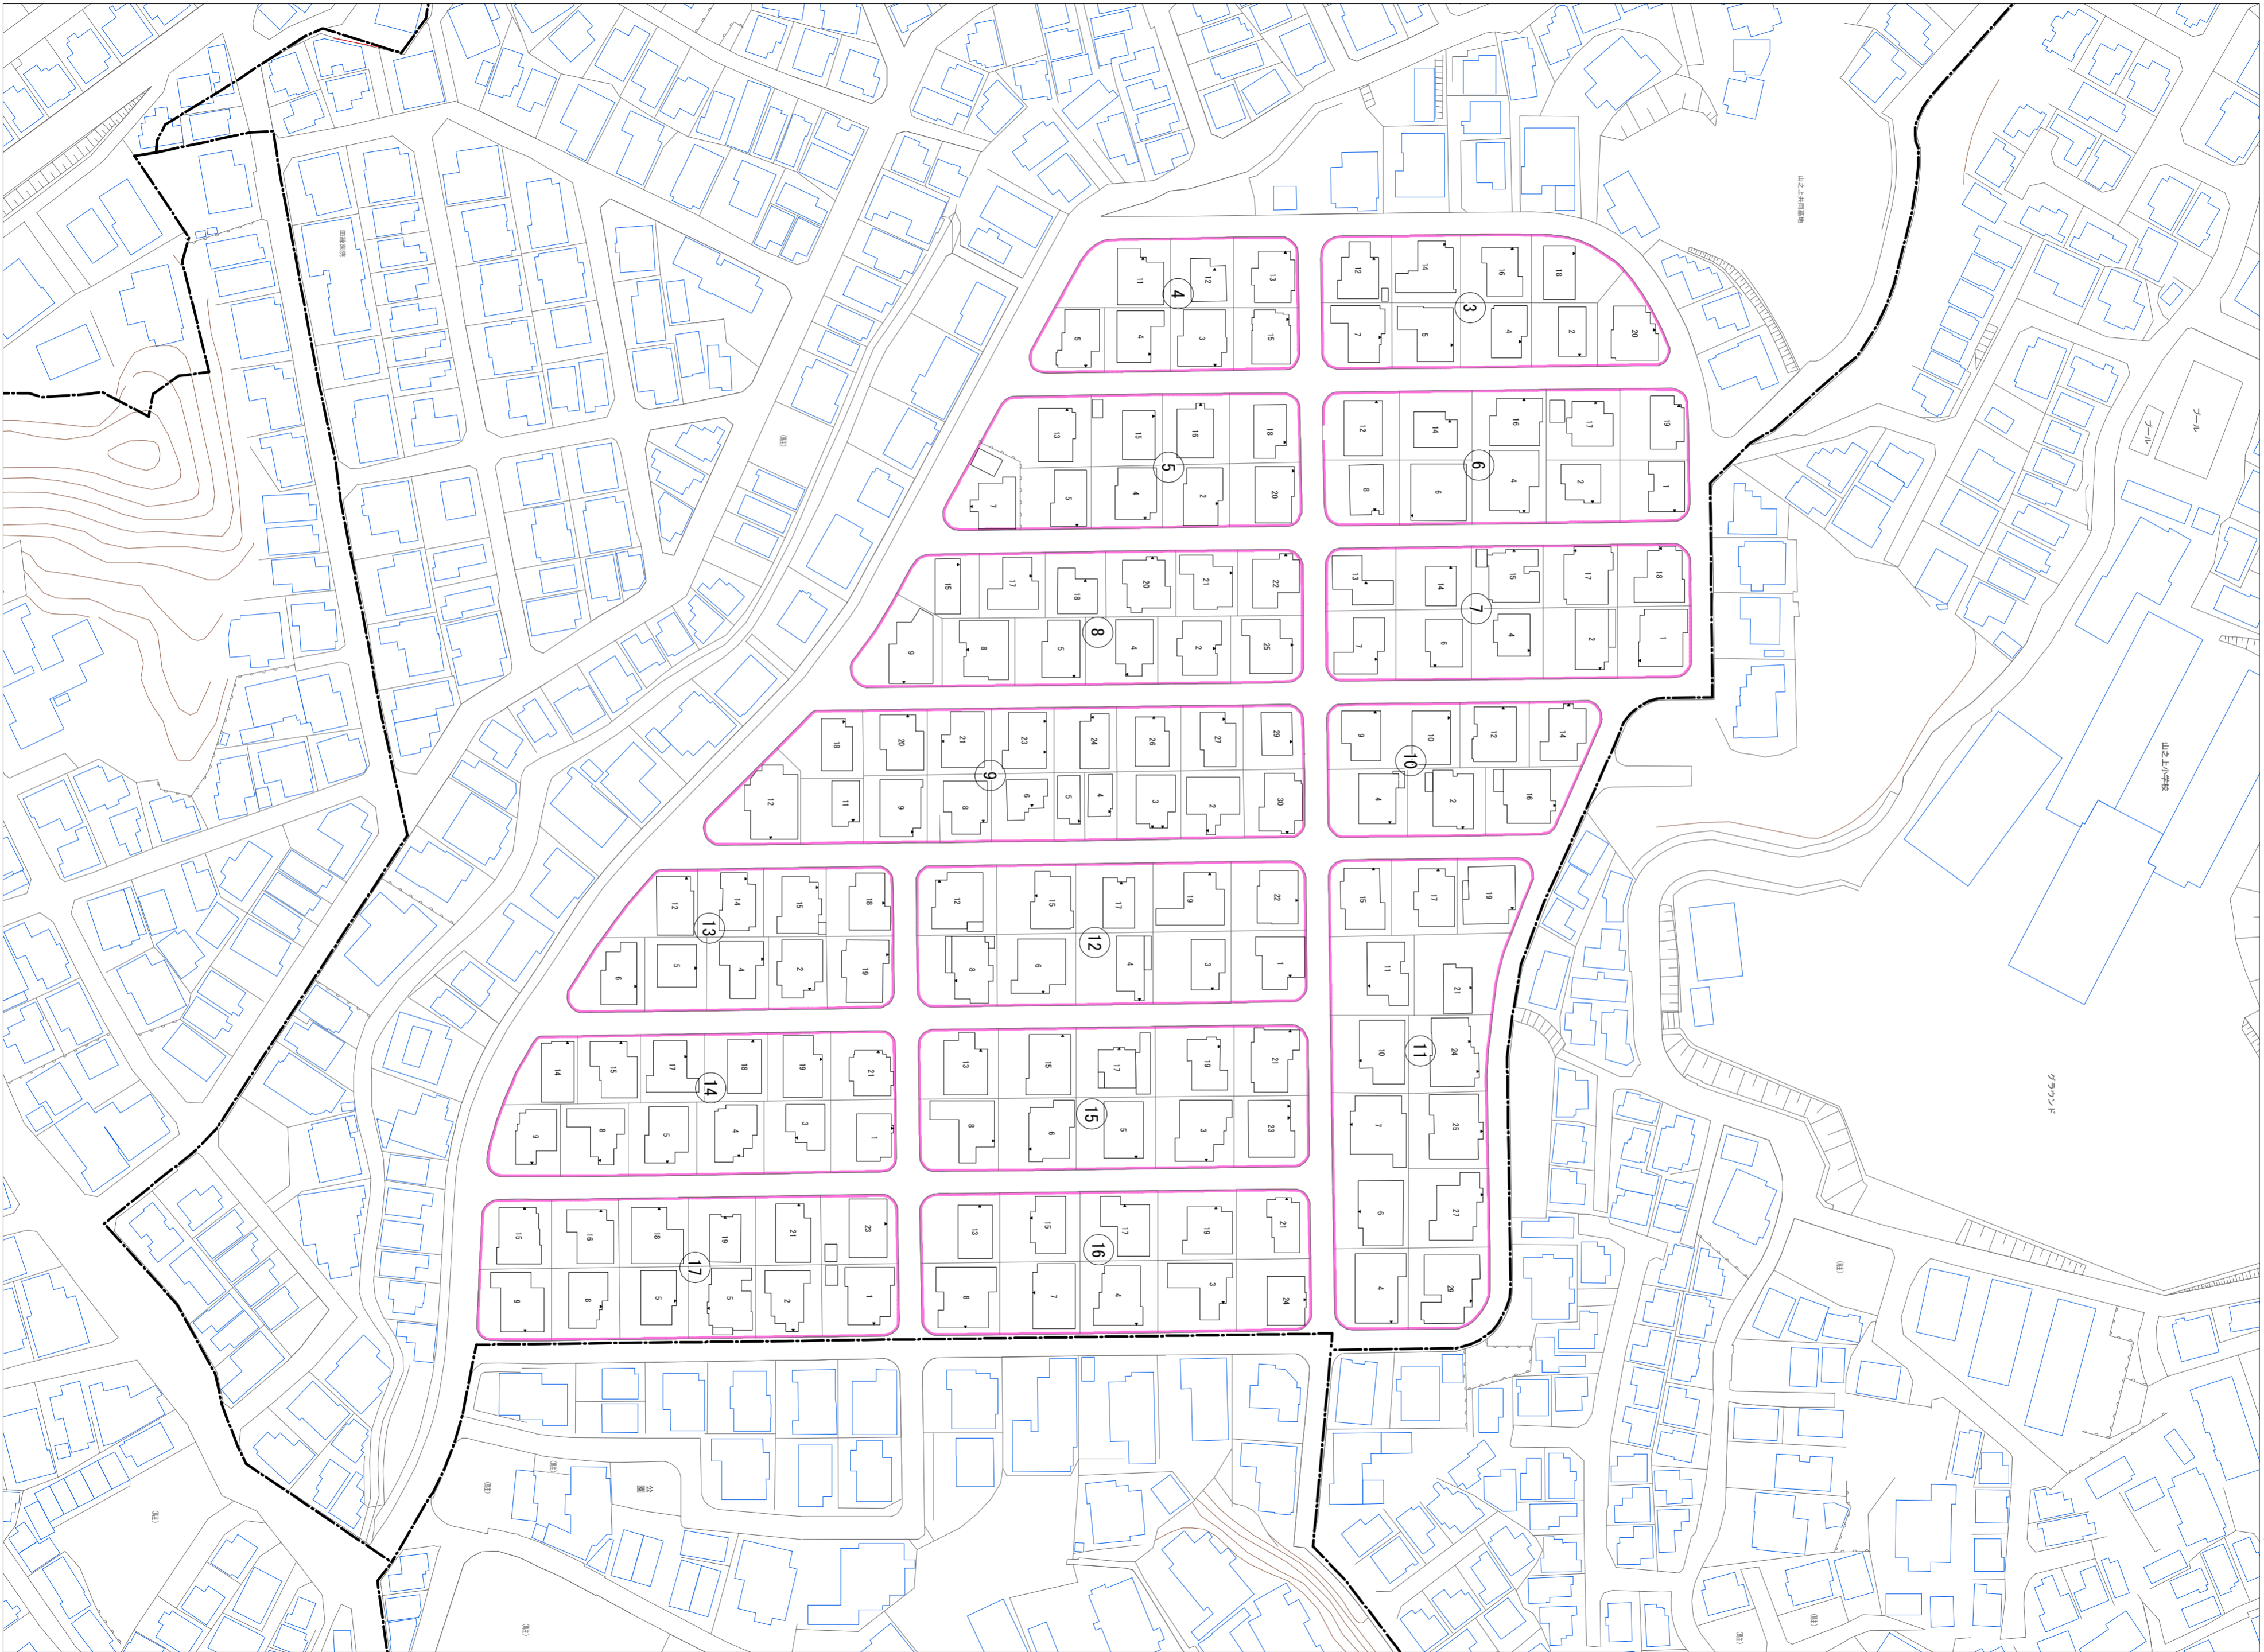

山之上五丁目(その2)

令和五年三月印刷

山之上五丁目概見図

凡 例	
	町 界
	1 家屋及び家屋出入口 住居番号
	5-1 家屋(号付付き) 出入口、住居番号
	集合住宅
	街区(単独)
	街区(敷地有り)
	街区番号
	同 番 記 号
	閉 苑 区 画

株式会社かんこう

枚方市

1:1000