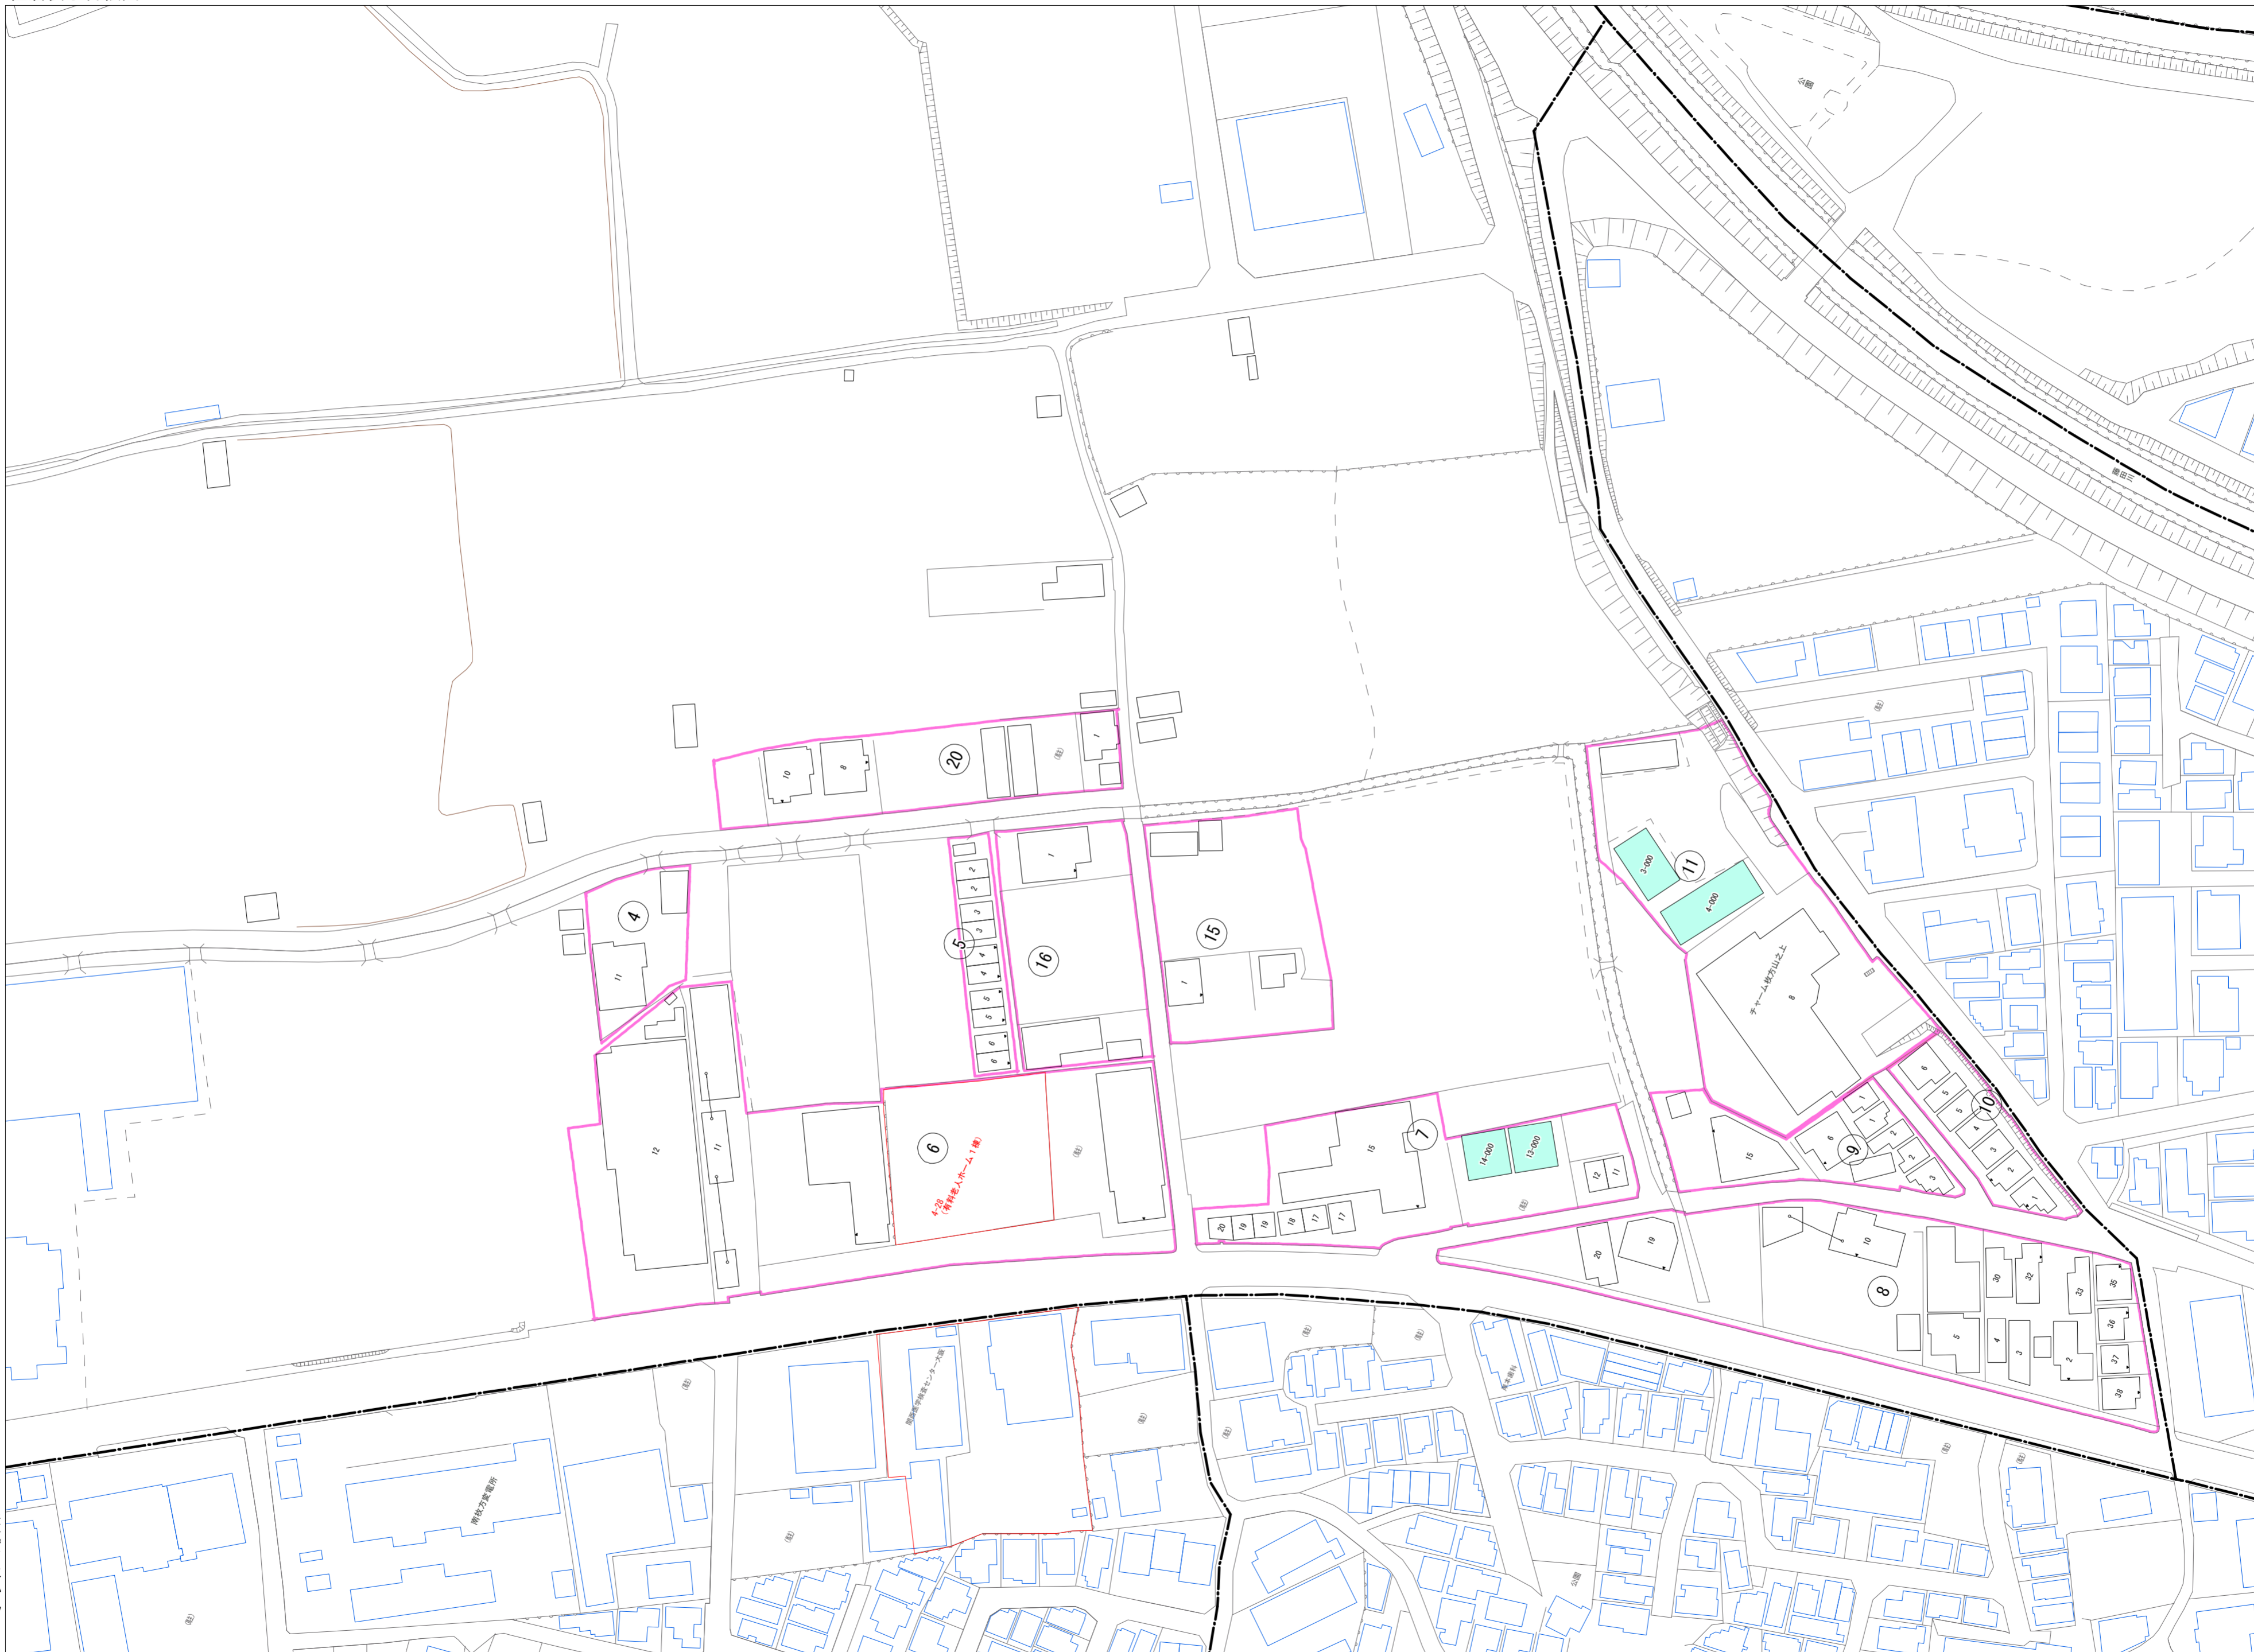

令和五年三月印刷

山之上東町 概見図

凡 例	
	町 界
	1 家屋及び家屋出入口 住居番号
	5-1 家屋(専続管付き) 出入口、住居番号
	集合住宅
	街区(単独)
	街区(敷地有り)
	街区番号
	同管記号
	閉路区画

株式会社かんこう

枚方市

1:1000