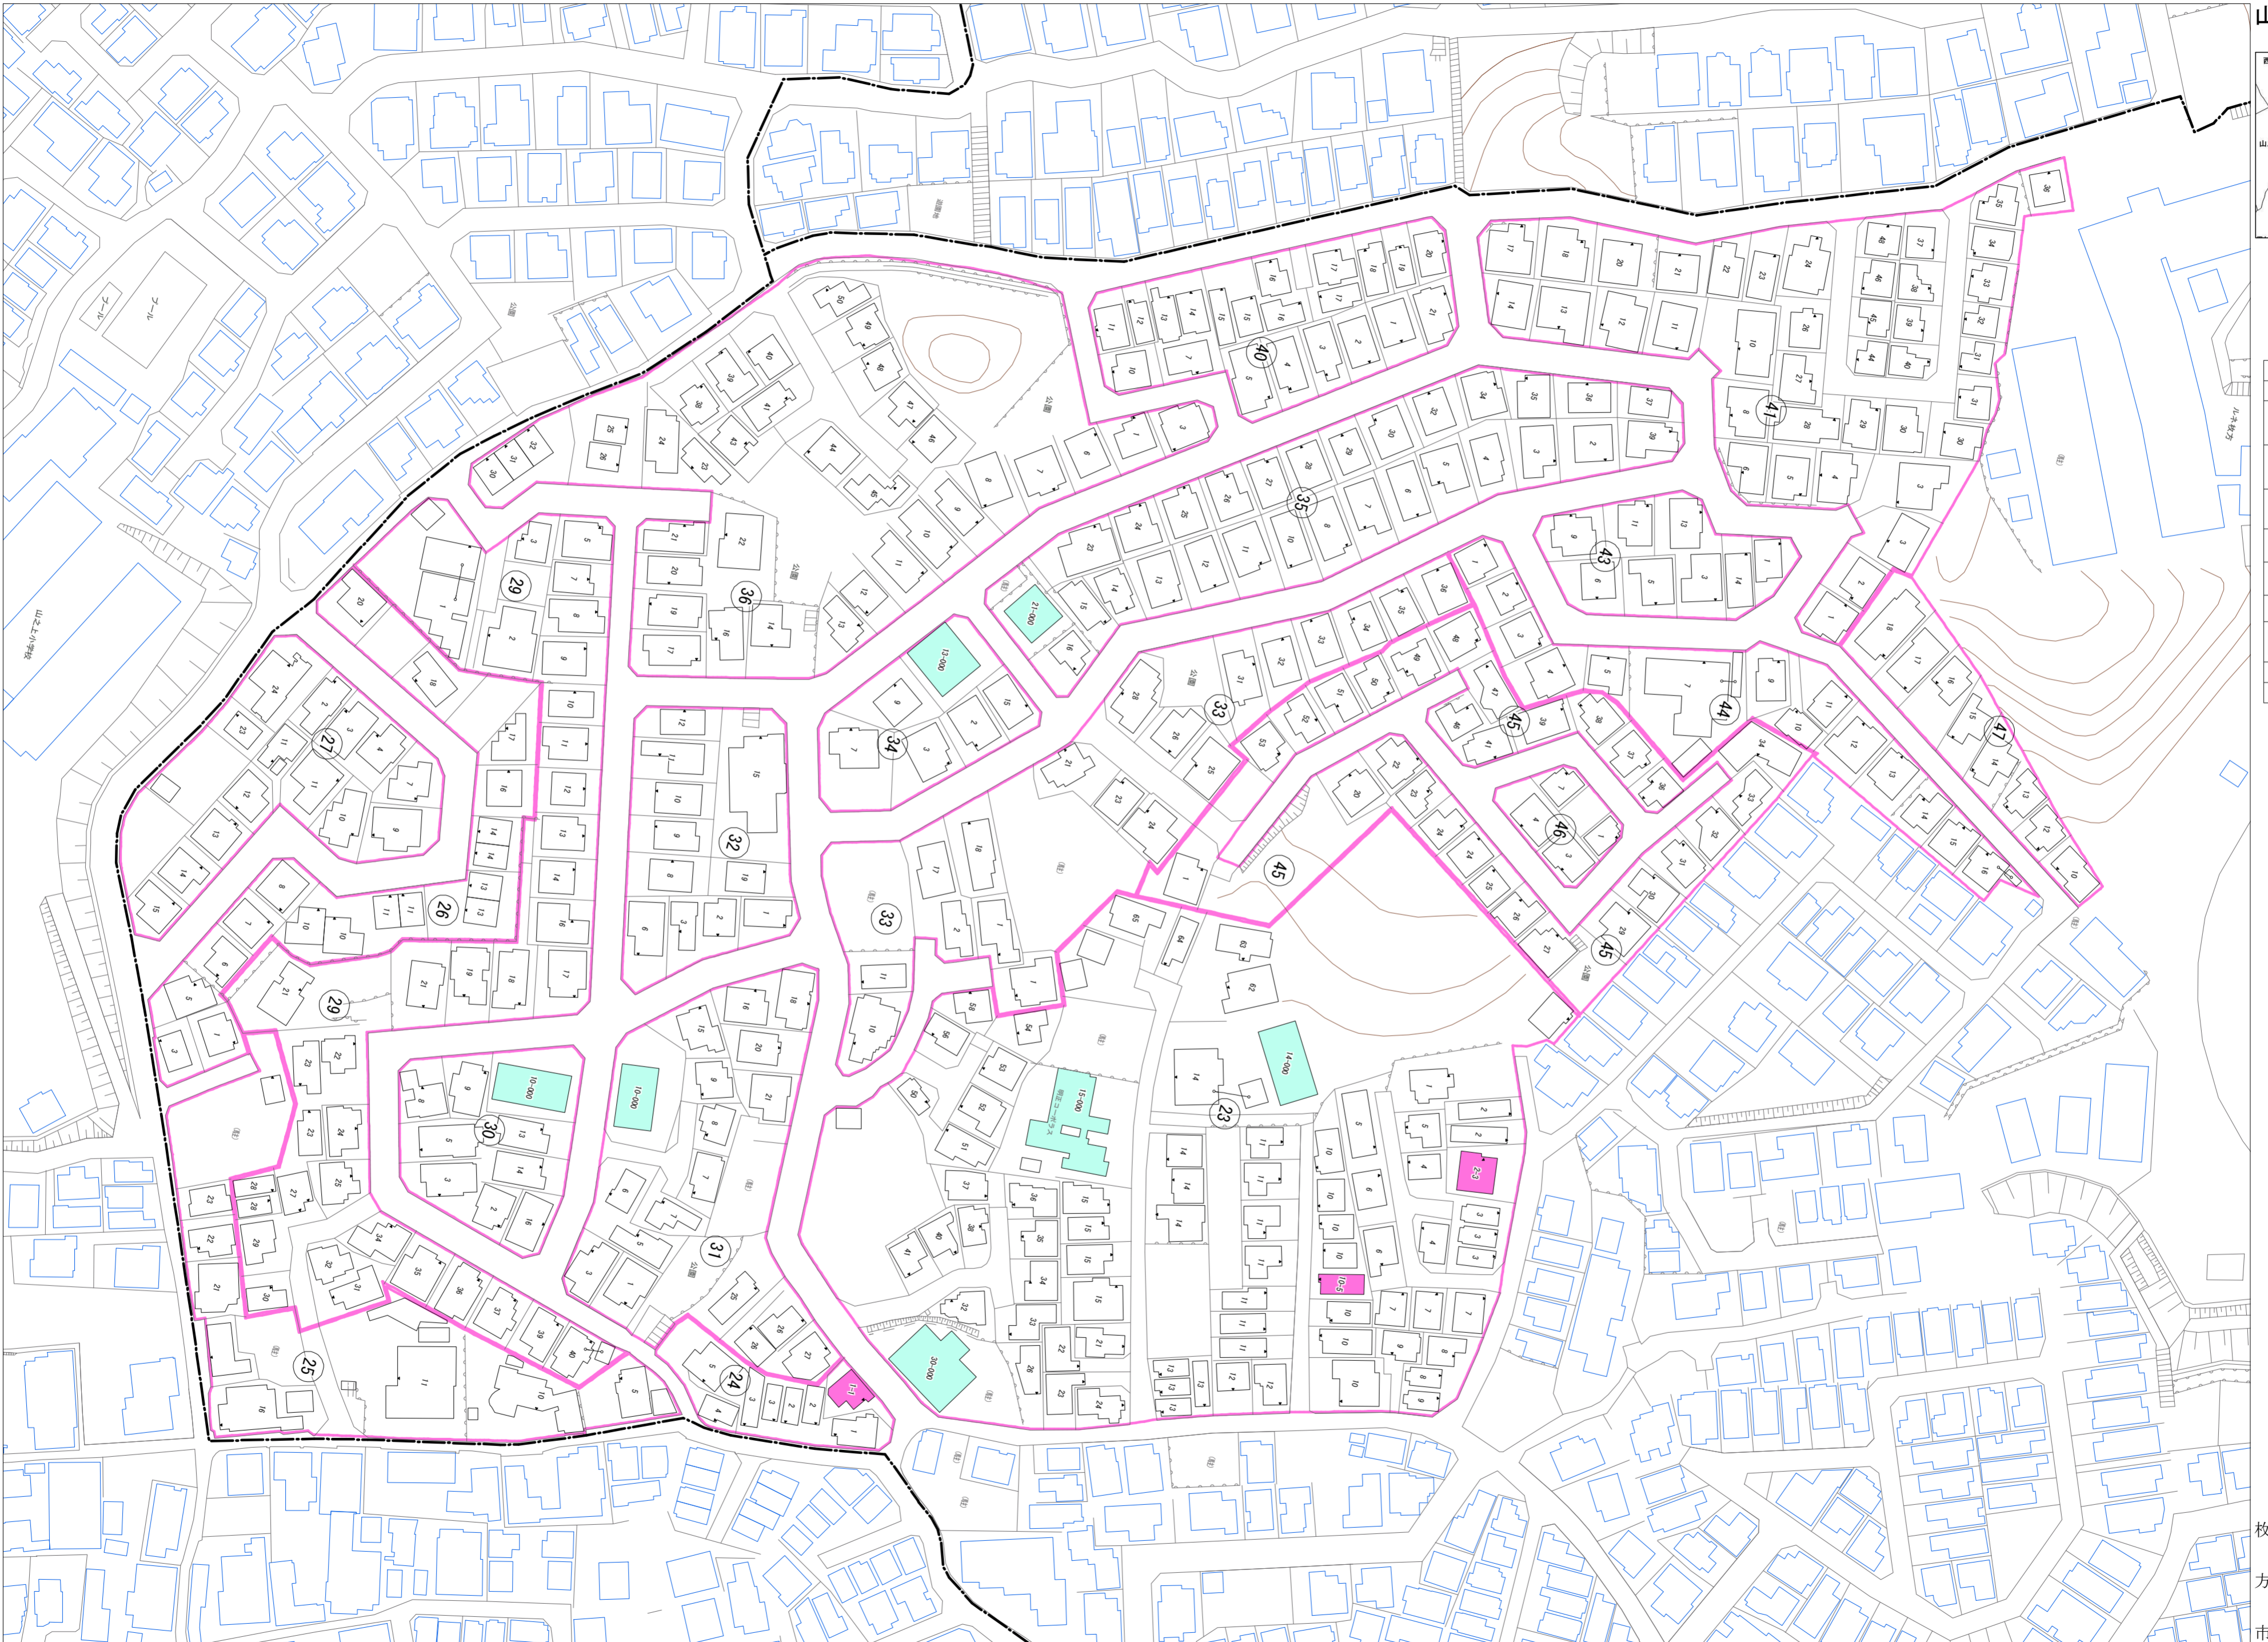

令和五年三月印刷

山之上北町概見図

凡例	
	町界
	1 家屋及び家屋出入口 住居番号
	5-1 家屋(専続管付き) 出入口、住居番号
	集合住宅
	街区(単独)
	街区(敷地有り)
	街区番号
	同番号
	閉路区画

株式会社かんこう

枚方市

1:1000